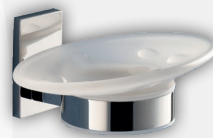

GEDY

**Materiale:** Acciaio Inox 304 + Cromall  
**Finitura:** Cromo

Con contenitore in vetro temperato.  
Dimensioni: 6,8 x 9,7 x 12,4 cm

**01824** PORTASPAZZOLINI MAINE

CODICE	VARIANTE	COD.PROD.	U.M.	M.V.	CF	LISTINO
01824	Cromo	7810	PZ	1	4	41,5340

GEDY

**Materiale:** Acciaio Inox 304 + Cromall  
**Finitura:** Cromo

Con contenitore in vetro temperato.  
Dimensioni: 14,6 x 10,6 x 6 cm

**01826** PORTASAPONE MAINE

CODICE	VARIANTE	COD.PROD.	U.M.	M.V.	CF	LISTINO
01826	cromato	7811	PZ	1	4	39,6720

GEDY

**Materiale:** Acciaio Inox 304 + Cromall  
**Finitura:** Cromo

Con contenitore in vetro temperato.  
Dimensioni: 6,9 x 11 x 16,8 cm

**01828** DOSASAPONE CON EROGATORE MAINE

CODICE	VARIANTE	COD.PROD.	U.M.	M.V.	CF	LISTINO
01828	cromato	7881	PZ	1	4	49,2480

GEDY

**Materiale:** Cromall  
**Finitura:** Cromo

Dimensioni: 7,5 x 6,6 x 6 cm

**01830** APPENDIABITI DOPPIO MAINE

CODICE	VARIANTE	COD.PROD.	U.M.	M.V.	CF	LISTINO
01830	Cromo	7826	PZ	1	4	27,4360

GEDY

**Materiale:** Acciaio Inox 304 + Cromall  
**Finitura:** Cromo