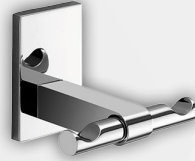

GEDY

**Materiale:** Acciaio Inox 304 + Cromall  
**Finitura:** Cromo

Con contenitore in vetro temperato.  
Dimensioni: 14,6 x 10,6 x 6 cm

**01826** PORTASAPONE MAINE

CODICE	VARIANTE	COD.PROD.	U.M.	M.V.	CF	LISTINO
01826	cromato	7811	PZ	1	4	39,6720

GEDY

**Materiale:** Acciaio Inox 304 + Cromall  
**Finitura:** Cromo

Con contenitore in vetro temperato.  
Dimensioni: 6,9 x 11 x 16,8 cm

**01828** DOSASAPONE CON EROGATORE MAINE

CODICE	VARIANTE	COD.PROD.	U.M.	M.V.	CF	LISTINO
01828	cromato	7881	PZ	1	4	49,2480

GEDY

**Materiale:** Cromall  
**Finitura:** Cromo

Dimensioni: 7,5 x 6,6 x 6 cm

**01830** APPENDIABITI DOPPIO MAINE

CODICE	VARIANTE	COD.PROD.	U.M.	M.V.	CF	LISTINO
01830	Cromo	7826	PZ	1	4	27,4360

GEDY

**Materiale:** Acciaio Inox 304 + Cromall  
**Finitura:** Cromo

Dimensioni: 15 x 6,6 x 6 cm

**01832** PORTAROTOLO APERTO MAINE

CODICE	VARIANTE	COD.PROD.	U.M.	M.V.	CF	LISTINO
01832	Cromo	7824	PZ	1	4	30,0200

GEDY

**Materiale:** Acciaio Inox 304 + Cromall  
**Finitura:** Cromo