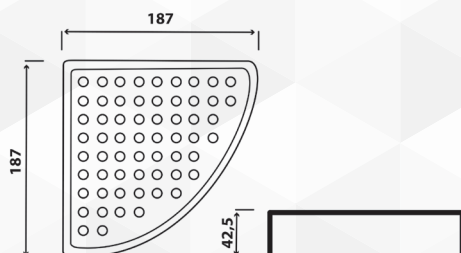

01902 MENSOLA DOCCIA BASKET 2 RIPIANI

IdealStar®

CODICE	VARIANTE	COD.PRODUTTORE	U.M.	M.V.	CF	LISTINO
0190202	Cromata		PZ	1	20	

NOVITÀ

L. 20.5 x P 10.5 x H. 25 cm
 Materiale: Ottone

**01904** ANGOLIERA DOCCIA CADDY 1 RIPIANO

IdealStar®

CODICE	VARIANTE	COD.PRODUTTORE	U.M.	M.V.	CF	LISTINO
0190402	Acciaio cromato		PZ	1	20	

NOVITÀ

**01906** ANGOLIERA DOCCIA CADDY 2 RIPIANI

IdealStar®

CODICE	VARIANTE	COD.PRODUTTORE	U.M.	M.V.	CF	LISTINO
0190602	Acciaio cromato		PZ	1	12	