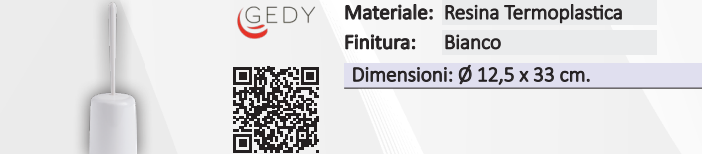

GEDY

Materiale: Resina Termoplastica

Finitura: Bianco

Dimensioni: L.19,9 x P.6,5 x H.3 cm.

01910 APPENDIABITI MULTIPLO JUNIOR "SERIE 8000"

CODICE	VARIANTE	COD.PROD.	U.M.	M.V.	CF	LISTINO
0191002	bianco	8028	PZ	1	8	10,5640

GEDY

Materiale: Resina Termoplastica

Finitura: Bianco

Dimensioni: L.15 x P.10,6 x H.4 cm.

01918 PORTAROTOLO APERTO JUNIOR "SERIE 8000"

CODICE	VARIANTE	COD.PROD.	U.M.	M.V.	CF	LISTINO
0191802	bianco	8024	PZ	1	8	10,5640

GEDY

Materiale: Resina Termoplastica

Finitura: Bianco

Dimensioni: Ø 12,5 x 33 cm.

01920 PORTASCOPINO JUNIOR "SERIE 8000"

CODICE	VARIANTE	COD.PROD.	U.M.	M.V.	CF	LISTINO
0192002	bianco	8034	PZ	1	12	12,6540

GEDY