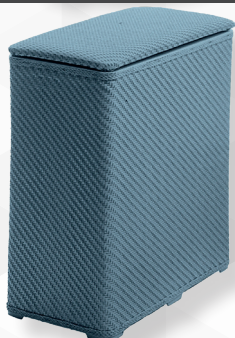

GEDY

01967 CESTINO PORTARIFIUTI "BAMBOO 3"

NOVITÀ

CODICE	VARIANTE	COD.PRODUTTORE	U.M.	M.V.	CF	LISTINO
0196702	Bianco 3 lt	130940	PZ	1	6	

GEDY

01966 CESTINO PORTARIFIUTI "BAMBOO 5"

NOVITÀ

CODICE	VARIANTE	COD.PRODUTTORE	U.M.	M.V.	CF	LISTINO
0196602	Nero 5 lt	140941	PZ	1	6	

IdealStar

01962 CESTINO PORTARIFIUTI ARGENTATO

CODICE	VARIANTE	COD.PRODUTTORE	U.M.	M.V.	CF	LISTINO
0196202	5 lt.		PZ	1	1	
0196204	12 lt.		PZ	1	1	
0196220	20 lt.		PZ	1	1	

Misure: 20,5 x 26,5 x 27,8 cm
Materiale: Acciaio Inox in finitura argentata

GEDY

01968 PORTABIANCHERIA A SCATOLA "AMBROGIO"

CODICE	VARIANTE	COD.PRODUTTORE	U.M.	M.V.	CF	LISTINO
0196802	Bianco	203802	PZ	1	5	
0196804	Beige	203803	PZ	1	5	
0196806	Blu	203805	PZ	1	5	

Realizzato in resine termoplastiche- cm L 50 x P 28 x H 55