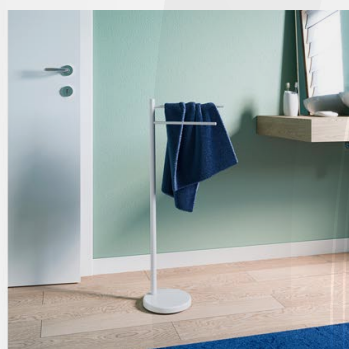

02036 PIANTANA PORTASALVIETTE "MAMMOLO" CON 2 BRACCIA

GEDY

CODICE	VARIANTE	COD.PRODUTTORE	U.M.	M.V.	CF	LISTINO
0203602	Bianco	MM3102	PZ	1	3	66,5000

BIANCO
WHITE

Realizzata in alluminio,
acciaio inox e resine termoplastiche
Made of aluminium,
stainless steel and thermoplastic resins

NEW