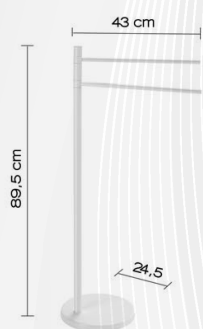

02036 PIANTANA PORTASALVIETTE "MAMMOLO" CON 2 BRACCIA

GEDY

CODICE	VARIANTE	COD.PRODUTTORE	U.M.	M.V.	CF	LISTINO
0203602	Bianco	MM3102	PZ	1	3	66,5000

BIANCO
WHITE

Realizzata in alluminio,
acciaio inox e resine termoplastiche
Made of aluminium,
stainless steel and thermoplastic resins