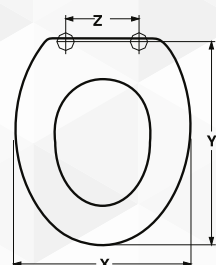

02117 SEDILE MDF POLIESTERATO ARIANNA

CODICE	VARIANTE	COD.PRODUTTORE	U.M.	M.V.	CF	LISTINO
0211702	Bianco - Chiusura Normale	EM152	PZ	1	4	

Modello	Casa Ceramica	Modello	Casa Ceramica
Arianna	Globo	Light	Vrtra
Arianna Sospeso	Globo	Michelangelo	Delta
Dino	Laufen Duravit	Mikv	Dolomite
Donatello	Senesi	Novella Monoblocco	Faleri
Eco	Simas	Project	Master
Eco Monoblocco	Simas	Vesuvio	Incea
Eco Sospeso	Simas		
Giove	Azzurra		
Iris Mini	Micas		

X	Y	Z
Cm. 34,6	Cm. 41 - 43,5	Interasse cm 13,5 - 18,5