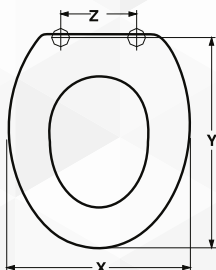

**02113** SEDILE MDF POLIESTERATO UNIVERSALE

CODICE	VARIANTE	COD.PRODUTTORE	U.M.	M.V.	CF	LISTINO
0211302	Bianco - Chiusura Normale	EM100	PZ	1	4	

X	Y	Z
Cm. 37	Cm. 43 - 45,5	Interasse cm 13,5 - 18,5

**02114** SEDILE MDF POLIESTERATO SELNOVA

X	Y	Z
Cm. 34,6	Cm. 44,5 - 47	Interasse cm 11,5 - 16,5

**02115** SEDILE MDF POLIESTERATO PIEMONTESINA

CODICE	VARIANTE	COD.PRODUTTORE	U.M.	M.V.	CF	LISTINO
0211502	Bianco - Chiusura Normale	EM109	PZ	1	4	

X	Y	Z
Cm. 34,3	Cm. 44,3 - 46,7	Interasse cm 11,5 - 16,5

X	Y	Z
Cm. 36	Cm. 42,3 - 44,7	Interasse cm 14,5 - 19,5

Modello	Casa Ceramica
Light Sospeso	Vitra
Quarzo	Dolomite
Quarzo Monoblocco	Dolomite
Quarzo Sospeso	Dolomite
Quarzo Uni	Dolomite

**02117** SEDILE MDF POLIESTERATO ARIANNA

X	Y	Z
Cm. 34,6	Cm. 41 - 43,5	Interasse cm 13,5 - 18,5