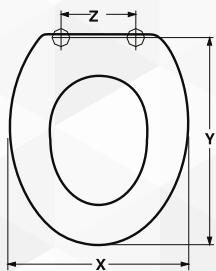

**02113** SEDILE MDF POLIESTERATO UNIVERSALE

CODICE	VARIANTE	COD.PRODUTTORE	U.M.	M.V.	CF	LISTINO
0211302	Bianco - Chiusura Normale	EM100	PZ	1	4	

X	Y	Z
Cm. 37	Cm. 43 - 45,5	Interasse cm 13,5 - 18,5

**02114** SEDILE MDF POLIESTERATO SELNOVA

X	Y	Z
Cm. 34,6	Cm. 44,5 - 47	Interasse cm 11,5 - 16,5

**02115** SEDILE MDF POLIESTERATO PIEMONTESINA

CODICE	VARIANTE	COD.PRODUTTORE	U.M.	M.V.	CF	LISTINO
0211502	Bianco - Chiusura Normale	EM109	PZ	1	4	

X	Y	Z
Cm. 34,3	Cm. 44,3 - 46,7	Interasse cm 11,5 - 16,5

X	Y	Z
Cm. 36	Cm. 42,3 - 44,7	Interasse cm 14,5 - 19,5

Modello	Casa Ceramica
Light Sospeso	Vitra
Quarzo	Dolomite
Quarzo Monoblocco	Dolomite
Quarzo Sospeso	Dolomite
Quarzo Uni	Dolomite

**02117** SEDILE MDF POLIESTERATO ARIANNA

X	Y	Z
Cm. 34,6	Cm. 41 - 43,5	Interasse cm 13,5 - 18,5