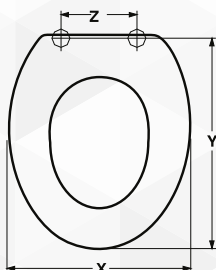

X	Y	Z
Cm. 34,6	Cm. 44,5 - 47	Interasse cm 11,5 - 16,5

**02115** SEDILE MDF POLIESTERATO PIEMONTESINA

CODICE	VARIANTE	COD.PRODUTTORE	U.M.	M.V.	CF	LISTINO
0211502	Bianco - Chiusura Normale	EM109	PZ	1	4	

X	Y	Z
Cm. 34,3	Cm. 44,3 - 46,7	Interasse cm 11,5 - 16,5

X	Y	Z
Cm. 36	Cm. 42,3 - 44,7	Interasse cm 14,5 - 19,5

Modello	Casa Ceramica
Light Sospeso	Vitra
Quarzo	Dolomite
Quarzo Monoblocco	Dolomite
Quarzo Sospeso	Dolomite
Quarzo Uni	Dolomite

**02117** SEDILE MDF POLIESTERATO ARIANNA