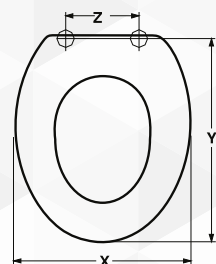

02114 SEDILE MDF POLIESTERATO SELNOVA

CODICE	VARIANTE	COD.PRODUTTORE	U.M.	M.V.	CF	LISTINO
0211402	Bianco - Chiusura Normale	EM102	PZ	1	4	

Modello	Casa Ceramica	Modello	Casa Ceramica
Aris	Azzurra	Idro	Pozzi Ginori
Arista	Etruria	Junior	Catalano
Athena	Hidra	Lido	Astra
Curva	Pozzi Ginori	Maxi Jolly	Scic
Elisse	Ideal Standard	Perla Classic	Dolomite
Ermes	Althea	Primula	EOS (ex Simca)
Europa	Kerasan	Selnova	Pozzi Ginori
Gatteo	Simas	Stylon	EOS (ex Simcal)
Giada	G.S.I. divisione Venus	Tenax	Dolomite
		Yolli	Kerasan

X	Y	Z
Cm. 34,6	Cm. 44,5 - 47	Interasse cm 11,5 - 16,5