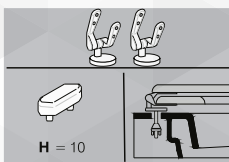

## SEDILE MDF POLIESTERATO CLASSICA

NOVITÀ

CODICE	VARIANTE	COD.PRODUTTORE	U.M.	M.V.	CF	LISTINO
0211802	Bianco - Chiusura Normale	EM215	PZ	1	4	

X	Y	Z
Cm. 38	Cm. 42,5 - 45	Interasse cm 12,5 - 17,5

Modello	Casa Ceramica	Modello	Casa Ceramica
Arkea	EOS ex Simca	Londra	Simas
Casmona	Galvit ex Arcadia	Mythos	Althea ex Sanitalia
Capri	Althea ex Cielo-Sanitalia	Neoclassica	Sbordoni
Casmona Monoblocco	Galvit ex Arcadia	Novocento	Italian Style Bath
Classica	Ideal Standard	Novocento Monoblocco	Italian Style Bath
Ethos	Galassia	Ottocento	Italian Style Bath
Ethos Monoblocco	Galassia	Ottocento Monoblocco	Italian Style Bath
Giunone	Azzurra	Ottocento Sospeso	Italian Style Bath
Impero	Olympia	Palladio	Sbordoni
Impero Monoblocco	Olympia	Trevi	Delta
		Trevi Monoblocco	Delta
		'900	Micas
		'900	Sbordoni