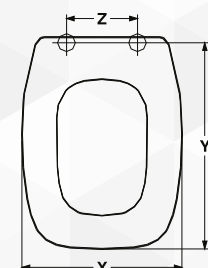

X	Y	Z
Cm. 35	Cm. 45,5 - 48	Interasse cm 13 - 18

Modello	Casa Ceramica
Azzurra	Cierre Sanitari
Emilia	Vavid
Samara	Eos ex Simca

SEBA

02122

SEDILE MDF POLIESTERATO SELECTA

NOVITÀ

CODICE	VARIANTE	COD.PRODUTTORE	U.M.	M.V.	CF	LISTINO
0212202	Bianco - Chiusura Normale	EM328T	PZ	1	4