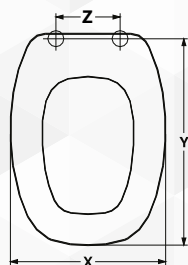

X	Y	Z
Cm. 38	Cm. 51 - 53,5	Interasse cm 13,5 - 18,5

Modello	Casa Ceramica
Italica	Pozzi Ginori
Nordica	Vavid

SEBA

02121

SEDILE MDF POLIESTERATO EMILIA

NOVITÀ

CODICE	VARIANTE	COD.PRODUTTORE	U.M.	M.V.	CF	LISTINO
0212102	Bianco - Chiusura Normale	EM327	PZ	1	4