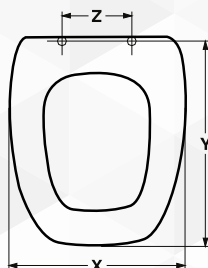

X	Y	Z
Cm. 36	Cm. 44,5	Interasse cm 15,5

Modello	Casa Ceramica
Lisa	Hatria Spea
Square	Pozzi Ginori

SEBA

02120

SEDILE MDF POLIESTERATO ITALICA

NOVITÀ

CODICE	VARIANTE	COD.PRODUTTORE	U.M.	M.V.	CF	LISTINO
0212002	Bianco - Chiusura Normale	EM323	PZ	1	4