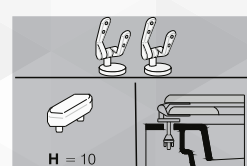

X	Y	Z
Cm. 35	Cm. 45,5 - 48	Interasse cm 13 - 18

Modello	Casa Ceramica
Azzurra	Cierre Sanitari
Emilia	Vavid
Samara	Eos ex Simca

SEBA

02122

SEDILE MDF POLIESTERATO SELECTA

NOVITÀ

CODICE	VARIANTE	COD.PRODUTTORE	U.M.	M.V.	CF	LISTINO
0212202	Bianco - Chiusura Normale	EM328T	PZ	1	4