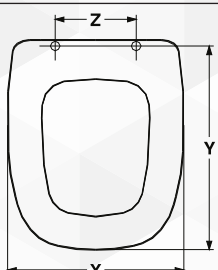

X	Y	Z
Cm. 35	Cm. 42,5	Interasse cm 16

Modello	Casa Ceramica
Selecta	Hatria Spea