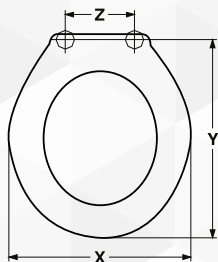

## SEDILE MDF POLIESTERATO CLASSICA

NOVITÀ

CODICE	VARIANTE	COD.PRODUTTORE	U.M.	M.V.	CF	LISTINO
0211802	Bianco - Chiusura Normale	EM215	PZ	1	4	

X	Y	Z
Cm. 38	Cm. 42,5 - 45	Interasse cm 12,5 - 17,5

Modello	Casa Ceramica	Modello	Casa Ceramica
Arkea	EOS ex Simca	Londra	Simas
Casmona	Galvit ex Arcadia	Mythos	Althea ex Sanitalia
Capri	Althea ex Cielo-Sanitalia	Neoclassica	Sbordoni
Casmona Monoblocco	Galvit ex Arcadia	Novocento	Italian Style Bath
Classica	Ideal Standard	Novocento Monoblocco	Italian Style Bath
Ethos	Galassia	Ottocento	Italian Style Bath
Ethos Monoblocco	Galassia	Ottocento Monoblocco	Italian Style Bath
Giunone	Azzurra	Ottocento Sospeso	Italian Style Bath
Impero	Olympia	Palladio	Sbordoni
Impero Monoblocco	Olympia	Trevi	Delta
		Trevi Monoblocco	Delta
		'900	Micas
		'900	Sbordoni

## SEDILE MDF POLIESTERATO SQUARE

NOVITÀ

CODICE	VARIANTE	COD.PRODUTTORE	U.M.	M.V.	CF	LISTINO
0211902	Bianco - Chiusura Normale	EM306	PZ	1	4	

X	Y	Z
Cm. 36	Cm. 44,5	Interasse cm 15,5

Modello	Casa Ceramica
Lisa	Hatria Spea
Square	Pozzi Ginori