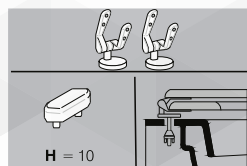

X	Y	Z
Cm. 38	Cm. 51 - 53,5	Interasse cm 13,5 - 18,5

Modello	Casa Ceramica
Italica	Pozzi Ginori
Nordica	Vavid

SEBA

02121

SEDILE MDF POLIESTERATO EMILIA

NOVITÀ

CODICE	VARIANTE	COD.PRODUTTORE	U.M.	M.V.	CF	LISTINO
0212102	Bianco - Chiusura Normale	EM327	PZ	1	4