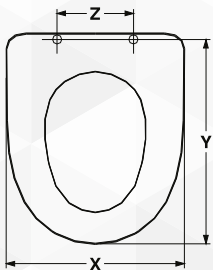

X	Y	Z
Cm. 36,5	Cm. 43,8 - 46,2	Interasse cm 13 - 18

**02125** SEDILE MDF POLIESTERATO BAIA

**NOVITÀ**

CODICE	VARIANTE	COD.PRODUTTORE	U.M.	M.V.	CF	LISTINO
0212502	Bianco - Chiusura Normale	EM521	PZ	1	4	

Modello	Casa Ceramica
Ala Sospeso	Ideal Standard
Baia	Pozzi Ginori
Lara	Hatria Spea

X	Y	Z
Cm. 36,2	Cm. 43,5	Interasse cm 16

**02126** SEDILE MDF POLIESTERATO SELNOVA 3

**NOVITÀ**

CODICE	VARIANTE	COD.PRODUTTORE	U.M.	M.V.	CF	LISTINO
0212602	Bianco - Chiusura Normale	EM533	PZ	1	4	

Modello	Casa Ceramica
Gallery	Laufen
Selnova 3	Pozzi Ginori
Selnova 3 norme UNI	Pozzi Ginori
Selnova 3 Duo	Pozzi Ginori
Selnova 3 Sospeso	Pozzi Ginori

X	Y	Z
Cm. 35	Cm. 43,2	Interasse cm 15,5

**02127** SEDILE MDF POLIESTERATO LINEA

**NOVITÀ**

CODICE	VARIANTE	COD.PRODUTTORE	U.M.	M.V.	CF	LISTINO
0212702	Bianco - Chiusura Normale	EM603	PZ	1	4	

Modello	Casa Ceramica
Alba	Tenax
Angela	Hidra
Garda	Dolomite
Garda	G.S.I. Divisione Facis
Linea	Pozzi Ginori
Tuscia	Senesi

Modello	Casa Ceramica
Windsor Monoblocco	R.A.K. Ceramics

X	Y	Z
Cm. 35,5	Cm. 40,5 - 42,8	Interasse cm 13,5 - 18,5