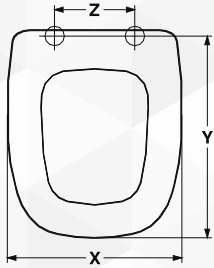

**02123** SEDILE MDF POLIESTERATO BRIO

**NOVITÀ**

CODICE	VARIANTE	COD.PRODUTTORE	U.M.	M.V.	CF	LISTINO
0212302	Bianco - Chiusura Normale	EM328U	PZ	1	4	

Modello	Casa Ceramica
Bahia	Vavid
Brio	Kerasan
Brio monoblocco	Kerasan
Regina	Delta
Serena	Isvea

X	Y	Z
Cm. 35	Cm. 41,2 - 43,5	Interasse cm 13,5 - 18,5

**02124** SEDILE MDF POLIESTERATO ZEUS

**NOVITÀ**

CODICE	VARIANTE	COD.PRODUTTORE	U.M.	M.V.	CF	LISTINO
0212402	Bianco - Chiusura Normale	EM478U	PZ	1	4	

X	Y	Z
Cm. 36,5	Cm. 43,8 - 46,2	Interasse cm 13 - 18

**02125** SEDILE MDF POLIESTERATO BAIA

**NOVITÀ**

CODICE	VARIANTE	COD.PRODUTTORE	U.M.	M.V.	CF	LISTINO
0212502	Bianco - Chiusura Normale	EM521	PZ	1	4	

Modello	Casa Ceramica
Ala Sospeso	Ideal Standard
Baia	Pozzi Ginori
Lara	Hatria Spea

Modello	Casa Ceramica
Windsor Monoblocco	R.A.K. Ceramics

X	Y	Z
Cm. 35,5	Cm. 40,5 - 42,8	Interasse cm 13,5 - 18,5