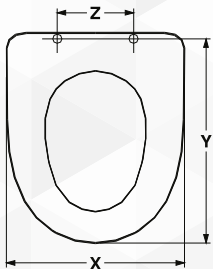

X	Y	Z
Cm. 36,5	Cm. 43,8 - 46,2	Interasse cm 13 - 18

**02125** SEDILE MDF POLIESTERATO BAIA

**NOVITÀ**

CODICE	VARIANTE	COD.PRODUTTORE	U.M.	M.V.	CF	LISTINO
0212502	Bianco - Chiusura Normale	EM521	PZ	1	4	

Modello	Casa Ceramica
Ala Sospeso	Ideal Standard
Baia	Pozzi Ginori
Lara	Hatria Spea

X	Y	Z
Cm. 36,2	Cm. 43,5	Interasse cm 16

**02126** SEDILE MDF POLIESTERATO SELNOVA 3

**NOVITÀ**

CODICE	VARIANTE	COD.PRODUTTORE	U.M.	M.V.	CF	LISTINO
0212602	Bianco - Chiusura Normale	EM533	PZ	1	4	

Modello	Casa Ceramica
Gallery	Laufen
Selnova 3	Pozzi Ginori
Selnova 3 norme UNI	Pozzi Ginori
Selnova 3 Duo	Pozzi Ginori
Selnova 3 Sospeso	Pozzi Ginori

Modello	Casa Ceramica
Windsor Monoblocco	R.A.K. Ceramics

X	Y	Z
Cm. 35,5	Cm. 40,5 - 42,8	Interasse cm 13,5 - 18,5