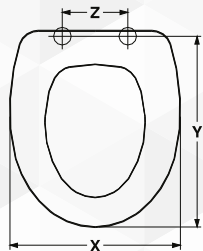

X	Y	Z
Cm. 35	Cm. 41,2 - 43,5	Interasse cm 13,5 - 18,5

**02124** SEDILE MDF POLIESTERATO ZEUS

**NOVITÀ**

CODICE	VARIANTE	COD.PRODUTTORE	U.M.	M.V.	CF	LISTINO
0212402	Bianco - Chiusura Normale	EM478U	PZ	1	4	

X	Y	Z
Cm. 36,5	Cm. 43,8 - 46,2	Interasse cm 13 - 18

**02125** SEDILE MDF POLIESTERATO BAIA

**NOVITÀ**

CODICE	VARIANTE	COD.PRODUTTORE	U.M.	M.V.	CF	LISTINO
0212502	Bianco - Chiusura Normale	EM521	PZ	1	4	

Modello	Casa Ceramica
Ala Sospeso	Ideal Standard
Baia	Pozzi Ginori
Lara	Hatria Spea

Modello	Casa Ceramica
Windsor Monoblocco	R.A.K. Ceramics

X	Y	Z
Cm. 35,5	Cm. 40,5 - 42,8	Interasse cm 13,5 - 18,5