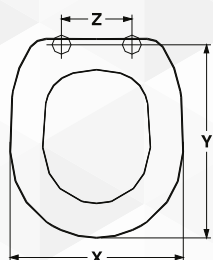

X	Y	Z
Cm. 36,2	Cm. 43,5	Interasse cm 16

**02126** SEDILE MDF POLIESTERATO SELNOVA 3

**NOVITÀ**

CODICE	VARIANTE	COD.PRODUTTORE	U.M.	M.V.	CF	LISTINO
0212602	Bianco - Chiusura Normale	EM533	PZ	1	4	

Modello	Casa Ceramica
Gallery	Laufen
Selnova 3	Pozzi Ginori
Selnova 3 norme UNI	Pozzi Ginori
Selnova 3 Duo	Pozzi Ginori
Selnova 3 Sospeso	Pozzi Ginori

X	Y	Z
Cm. 35	Cm. 43,2	Interasse cm 15,5

**02127** SEDILE MDF POLIESTERATO LINEA

**NOVITÀ**

CODICE	VARIANTE	COD.PRODUTTORE	U.M.	M.V.	CF	LISTINO
0212702	Bianco - Chiusura Normale	EM603	PZ	1	4	

Modello	Casa Ceramica
Alba	Tenax
Angela	Hidra
Garda	Dolomite
Garda	G.S.I. Divisione Facis
Linea	Pozzi Ginori
Tuscia	Senesi

Modello	Casa Ceramica
Windsor Monoblocco	R.A.K. Ceramics

X	Y	Z
Cm. 35,5	Cm. 40,5 - 42,8	Interasse cm 13,5 - 18,5