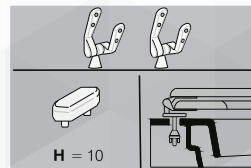

X	Y	Z
Cm. 36,5	Cm. 43,8 - 46,2	Interasse cm 13 - 18

**02125** SEDILE MDF POLIESTERATO BAIA

**NOVITÀ**

CODICE	VARIANTE	COD.PRODUTTORE	U.M.	M.V.	CF	LISTINO
0212502	Bianco - Chiusura Normale	EM521	PZ	1	4	

Modello	Casa Ceramica
Ala Sospeso	Ideal Standard
Baia	Pozzi Ginori
Lara	Hatria Spea