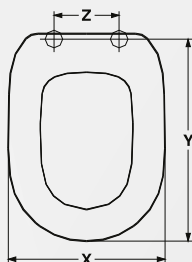

SEBA

02128

SEDILE MDF POLIESTERATO VELA

CODICE	VARIANTE	COD.PRODUTTORE	U.M.	M.V.	CF	LISTINO
0212802	Bianco - Chiusura Normale	EM605	PZ	1	4	64,2200

X	Y	Z
Cm. 35	Cm. 45,7 - 48	Interasse cm 13,5 - 18,5

Modello	Casa Ceramica
Alessandra	Antica Ceramica Vitruvit
Belle Epoque	Cesame
Giada	Gravena
Metro	Flaminia
Pegaso	Hidra
Rubino	Olympia

X	Y	Z
Cm. 35	Cm. 45,7 - 48	Interasse cm 13,5 - 18,5

Modello	Casa Ceramica
Sintesi	Cesame

SEBA

02130

SEDILE MDF POLIESTERATO LIUTO

CODICE	VARIANTE	COD.PRODUTTORE	U.M.	M.V.	CF	LISTINO
0213002	Bianco - Chiusura Normale	EM607	PZ	1	4	64,2200

X	Y	Z
Cm. 34,7	Cm. 44	Interasse cm 16

Modello	Casa Ceramica
Liuto	Ideal Standard

SEBA

02131

SEDILE MDF POLIESTERATO LINDA

CODICE	VARIANTE	COD.PRODUTTORE	U.M.	M.V.	CF	LISTINO
0213102	Bianco - Chiusura Normale	EM653	PZ	1	4	64,2200

X	Y	Z
Cm. 35	Cm. 43,5 - 46	Interasse cm 13,5 - 18,5

Modello	Casa Ceramica
Aveiro	Sanindusa
Clio	Eos ex Simca
Linda	Ideal Standard
Metro Monoblocco	Flaminia
Vaso bidet de lux	Sanitosca

SEBA

02132

SEDILE MDF POLIESTERATO ARETUSA