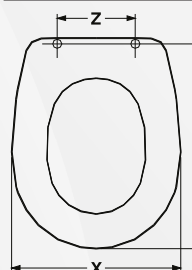

X	Y	Z
Cm. 35	Cm. 45,7 - 48	Interasse cm 13,5 - 18,5

Modello	Casa Ceramica
Sintesi	Cesame

SEBA

02130

SEDILE MDF POLIESTERATO LIUTO

CODICE	VARIANTE	COD.PRODUTTORE	U.M.	M.V.	CF	LISTINO
0213002	Bianco - Chiusura Normale	EM607	PZ	1	4	64,2200

X	Y	Z
Cm. 34,7	Cm. 44	Interasse cm 16

Modello	Casa Ceramica
Liuto	Ideal Standard

SEBA

02131

SEDILE MDF POLIESTERATO LINDA

CODICE	VARIANTE	COD.PRODUTTORE	U.M.	M.V.	CF	LISTINO
0213102	Bianco - Chiusura Normale	EM653	PZ	1	4	64,2200

X	Y	Z
Cm. 35	Cm. 43,5 - 46	Interasse cm 13,5 - 18,5

Modello	Casa Ceramica
Aveiro	Sanindusa
Clio	Eos ex Simca
Linda	Ideal Standard
Metro Monoblocco	Flaminia
Vaso bidet de lux	Sanitosca

SEBA

02132

SEDILE MDF POLIESTERATO ARETUSA