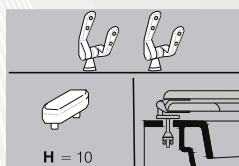

X	Y	Z
Cm. 35	Cm. 45,7 - 48	Interasse cm 13,5 - 18,5

Modello	Casa Ceramica
Sintesi	Cesame

SEBA

02130

SEDILE MDF POLIESTERATO LIUTO

CODICE	VARIANTE	COD.PRODUTTORE	U.M.	M.V.	CF	LISTINO
0213002	Bianco - Chiusura Normale	EM607	PZ	1	4	64,2200

X	Y	Z
Cm. 34,7	Cm. 44	Interasse cm 16

Modello	Casa Ceramica
Liuto	Ideal Standard

SEBA

02131

SEDILE MDF POLIESTERATO LINDA

CODICE	VARIANTE	COD.PRODUTTORE	U.M.	M.V.	CF	LISTINO
0213102	Bianco - Chiusura Normale	EM653	PZ	1	4	64,2200