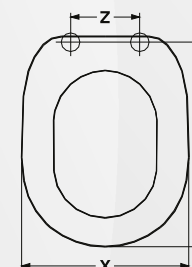

X	Y	Z
Cm. 35	Cm. 45,7 - 48	Interasse cm 13,5 - 18,5

Modello	Casa Ceramica
Sintesi	Cesame

SEBA

02130

SEDILE MDF POLIESTERATO LIUTO

CODICE	VARIANTE	COD.PRODUTTORE	U.M.	M.V.	CF	LISTINO
0213002	Bianco - Chiusura Normale	EM607	PZ	1	4	64,2200

X	Y	Z
Cm. 34,7	Cm. 44	Interasse cm 16

Modello	Casa Ceramica
Liuto	Ideal Standard

SEBA

02131

SEDILE MDF POLIESTERATO LINDA

CODICE	VARIANTE	COD.PRODUTTORE	U.M.	M.V.	CF	LISTINO
0213102	Bianco - Chiusura Normale	EM653	PZ	1	4	64,2200

X	Y	Z
Cm. 35	Cm. 43,5 - 46	Interasse cm 13,5 - 18,5

Modello	Casa Ceramica
Aveiro	Sanindusa
Clio	Eos ex Simca
Linda	Ideal Standard
Metro Monoblocco	Flaminia
Vaso bidet de lux	Sanitosca

SEBA

02132

SEDILE MDF POLIESTERATO ARETUSA

CODICE	VARIANTE	COD.PRODUTTORE	U.M.	M.V.	CF	LISTINO
0213202	Bianco - Chiusura Normale	EM701	PZ	1	4	64,2200

X	Y	Z
Cm. 35,2	Cm. 46,3	Interasse cm 19,5

Modello	Casa Ceramica
Aretusa	Cesame