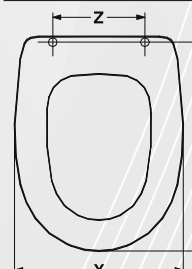

X	Y	Z
Cm. 34,7	Cm. 44	Interasse cm 16

Modello	Casa Ceramica
Liuto	Ideal Standard

SEBA

02131

SEDILE MDF POLIESTERATO LINDA

CODICE	VARIANTE	COD.PRODUTTORE	U.M.	M.V.	CF	LISTINO
0213102	Bianco - Chiusura Normale	EM653	PZ	1	4	64,2200

X	Y	Z
Cm. 35	Cm. 43,5 - 46	Interasse cm 13,5 - 18,5

Modello	Casa Ceramica
Aveiro	Sanindusa
Clio	Eos ex Simca
Linda	Ideal Standard
Metro Monoblocco	Flaminia
Vaso bidet de lux	Sanitosca

SEBA

02132

SEDILE MDF POLIESTERATO ARETUSA

CODICE	VARIANTE	COD.PRODUTTORE	U.M.	M.V.	CF	LISTINO
0213202	Bianco - Chiusura Normale	EM701	PZ	1	4	64,2200

X	Y	Z
Cm. 35,2	Cm. 46,3	Interasse cm 19,5

Modello	Casa Ceramica
Aretusa	Cesame