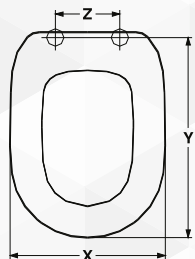

## SEDILE MDF POLIESTERATO VELA

NOVITÀ

CODICE	VARIANTE	COD.PRODUTTORE	U.M.	M.V.	CF	LISTINO
0212802	Bianco - Chiusura Normale	EM605	PZ	1	4	

X	Y	Z
Cm. 35	Cm. 45,7 - 48	Interasse cm 13,5 - 18,5

Modello	Casa Ceramica
Alessandra	Antica Ceramica Vitruvit
Belle Epoque	Cesame
Giada	Gravena
Metro	Flaminia
Pegaso	Hidra
Rubino	Olympia