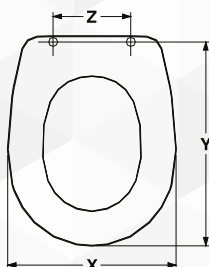

X	Y	Z
Cm. 34,7	Cm. 44	Interasse cm 16

Modello	Casa Ceramica
Liuto	Ideal Standard

SEBA

02131

SEDILE MDF POLIESTERATO LINDA

NOVITÀ

CODICE	VARIANTE	COD.PRODUTTORE	U.M.	M.V.	CF	LISTINO
0213102	Bianco - Chiusura Normale	EM653	PZ	1	4