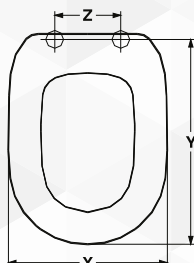

## SEDILE MDF POLIESTERATO SINTESI

NOVITÀ

CODICE	VARIANTE	COD.PRODUTTORE	U.M.	M.V.	CF	LISTINO
0212902	Bianco - Chiusura Normale	EM605A	PZ	1	4	

X	Y	Z
Cm. 35	Cm. 45,7 - 48	Interasse cm 13,5 - 18,5

Modello	Casa Ceramica
Sintesi	Cesame