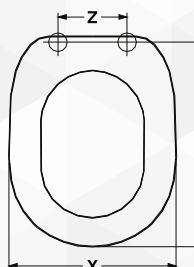

X	Y	Z
Cm. 35	Cm. 43,5 - 46	Interasse cm 13,5 - 18,5

Modello	Casa Ceramica
Aveiro	Sanindusa
Clio	Eos ex Simca
Linda	Ideal Standard
Metro Monoblocco	Flaminia
Vaso bidet de lux	Sanitosa

SEBA

02132

SEDILE MDF POLIESTERATO ARETUSA

NOVITÀ

CODICE	VARIANTE	COD.PRODUTTORE	U.M.	M.V.	CF	LISTINO
0213202	Bianco - Chiusura Normale	EM701	PZ	1	4