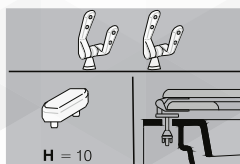

X	Y	Z
Cm. 34,7	Cm. 44	Interasse cm 16

Modello	Casa Ceramica
Liuto	Ideal Standard

SEBA

02131

SEDILE MDF POLIESTERATO LINDA

NOVITÀ

CODICE	VARIANTE	COD.PRODUTTORE	U.M.	M.V.	CF	LISTINO
0213102	Bianco - Chiusura Normale	EM653	PZ	1	4