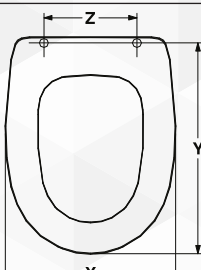

X	Y	Z
Cm. 35,2	Cm. 46,3	Interasse cm 19,5

Modello	Casa Ceramica
Aretusa	Cesame