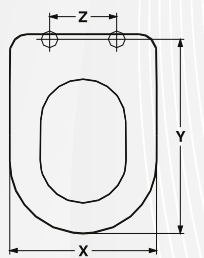

Modello	Casa Ceramica
Mia	Astra
Orientale	Vavid
Piuma	Cierre Sanitari
Uno	Vincenti
Vogue	Olympia

X	Y	Z
Cm. 36	Cm. 45,7 - 48	Interasse cm 13,5 - 18,5

02136 SEDILE MDF POLIESTERATO MEDEA

CODICE	VARIANTE	COD.PRODUTTORE	U.M.	M.V.	CF	LISTINO
0213602	Bianco - Chiusura Normale	EM716/U	PZ	1	4	64,2200

X	Y	Z
Cm. 36	Cm. 44	Interasse cm 16