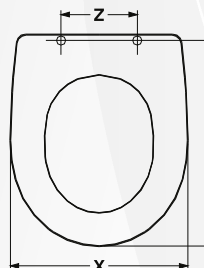

02137 SEDILE MDF POLIESTERATO PRATIKA

CODICE	VARIANTE	COD.PRODUTTORE	U.M.	M.V.	CF	LISTINO
0213702	Bianco - Chiusura Normale	EM717	PZ	1	4	64,2200

Modello	Casa Ceramica
Dino sospeso	Laufen
Idea sospeso	Pozzi Ginori
Idea Duo sospeso	Pozzi Ginori
Pratika	Pozzi Ginori
Renova n°1 Sosp.	Kerameg

X	Y	Z
Cm. 36	Cm. 44	Interasse cm 16