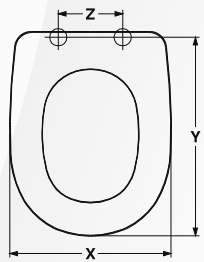

02133 SEDILE MDF POLIESTERATO AFRODITE

CODICE	VARIANTE	COD.PRODUTTORE	U.M.	M.V.	CF	LISTINO
0213302	Bianco - Chiusura Normale	EM701U	PZ	1	4	64,2200

Modello	Casa Ceramica
Afrodite	Azzurra
Aida	Faleri
Aretha	Jumbo
Arethona	Jumbo
Arethona monoblocco	Jumbo
Arethona sospesa	Jumbo
Gemma	Astra

Modello	Casa Ceramica
Giulietta	Faleri
Midas	Azzurra
Mistral	EOS ex Simca
Monica	Isvea
Ok	Cierre Sanitari
Primavera	Simas
Tipo	Jumbo
Zohour	Saudi Ceramic

X	Y	Z
Cm. 35,2	Cm. 45 - 47,5	Interasse cm 17 - 22