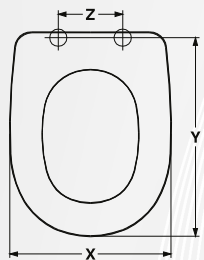

02135 SEDILE MDF POLIESTERATO DIANA

CODICE	VARIANTE	COD.PRODUTTORE	U.M.	M.V.	CF	LISTINO
0213502	Bianco - Chiusura Normale	EM710U	PZ	1	4	64,2200

Modello	Casa Ceramica
Aretusina	Cesame
Armonia	Eos ex Simca
Diana	Azzurra
Diana monoblocco	Azzurra
Elca	Kerasan
Geo	Tenax
Marina	Sbordoni

Modello	Casa Ceramica
Mia	Astra
Orientale	Vavid
Piuma	Cierre Sanitari
Uno	Vincenti
Vogue	Olympia

X	Y	Z
Cm. 36	Cm. 45,7 - 48	Interasse cm 13,5 - 18,5