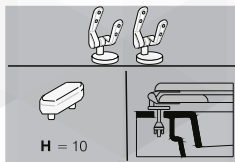

X	Y	Z
Cm. 36	Cm. 44 - 48,8	Interasse cm 11,2 - 20,8

Modello	Casa Ceramica
Alpina	Dolomite
Quadrarco	Dolomite

02135 SEDILE MDF POLIESTERATO DIANA

NOVITÀ

CODICE	VARIANTE	COD.PRODUTTORE	U.M.	M.V.	CF	LISTINO
0213502	Bianco - Chiusura Normale	EM710U	PZ	1	4	