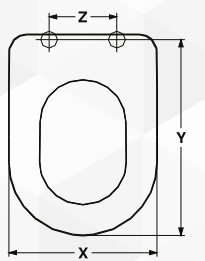

02136 SEDILE MDF POLIESTERATO MEDEA

NOVITÀ

CODICE	VARIANTE	COD.PRODUTTORE	U.M.	M.V.	CF	LISTINO
0213602	Bianco - Chiusura Normale	EM716/U	PZ	1	4	

X	Y	Z
Cm. 34,3	Cm. 45,5 - 48	Interasse cm 13 - 18

Modello	Casa Ceramica
Aster	Galassia
Clivia sospeso	Axa
Florence	Althea
Medea	Althea
Memory	Hidra
Mirò	Galvit ex Arcadia
Ok2 sospeso	Cierre Sanitari

Modello	Casa Ceramica
Onda	Hidra
83	Astra