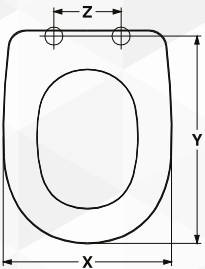

02133 SEDILE MDF POLIESTERATO AFRODITE

NOVITÀ

CODICE	VARIANTE	COD.PRODUTTORE	U.M.	M.V.	CF	LISTINO
0213302	Bianco - Chiusura Normale	EM701U	PZ	1	4	

X	Y	Z
Cm. 35,2	Cm. 45 - 47,5	Interasse cm 17 - 22

Modello	Casa Ceramica
Afrodite	Azzurra
Aida	Faleri
Aretha	Jumbo
Arethona	Jumbo
Arethona monoblocco	Jumbo
Arethona sospesa	Jumbo
Gemma	Astra

X	Y	Z
Cm. 36	Cm. 44 - 48,8	Interasse cm 11,2 - 20,8

Modello	Casa Ceramica
Alpina	Dolomite
Quadrarco	Dolomite

02135 SEDILE MDF POLIESTERATO DIANA

NOVITÀ

CODICE	VARIANTE	COD.PRODUTTORE	U.M.	M.V.	CF	LISTINO
0213502	Bianco - Chiusura Normale	EM710U	PZ	1	4	

X	Y	Z
Cm. 36	Cm. 45,7 - 48	Interasse cm 13,5 - 18,5

Modello	Casa Ceramica
Aretusina	Cesame
Armonia	Eos ex Simca
Diana	Azzurra
Diana monoblocco	Azzurra
Elca	Kerasan
Geo	Tenax
Marina	Sbordoni

Modello	Casa Ceramica
Mia	Astra
Orientale	Vavid
Piuma	Cierre Sanitari
Uno	Vincenti
Vogue	Olympia