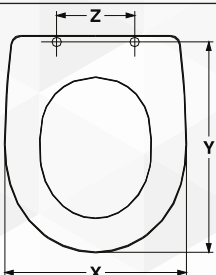

X	Y	Z
Cm. 36	Cm. 44 - 48,8	Interasse cm 11,2 - 20,8

Modello	Casa Ceramica
Alpina	Dolomite
Quadrarco	Dolomite

02135 SEDILE MDF POLIESTERATO DIANA

NOVITÀ

CODICE	VARIANTE	COD.PRODUTTORE	U.M.	M.V.	CF	LISTINO
0213502	Bianco - Chiusura Normale	EM710U	PZ	1	4	

X	Y	Z
Cm. 36	Cm. 45,7 - 48	Interasse cm 13,5 - 18,5

Modello	Casa Ceramica
Aretusina	Cesame
Armonia	Eos ex Simca
Diana	Azzurra
Diana monoblocco	Azzurra
Elca	Kerasan
Geo	Tenax
Marina	Sbordoni

Modello	Casa Ceramica
Mia	Astra
Orientale	Vavid
Piuma	Cierre Sanitari
Uno	Vincenti
Vogue	Olympia

Modello	Casa Ceramica
Onda	Hidra
83	Astra

02137 SEDILE MDF POLIESTERATO PRATIKA

NOVITÀ

CODICE	VARIANTE	COD.PRODUTTORE	U.M.	M.V.	CF	LISTINO
0213702	Bianco - Chiusura Normale	EM717	PZ	1	4	

X	Y	Z
Cm. 36	Cm. 44	Interasse cm 16