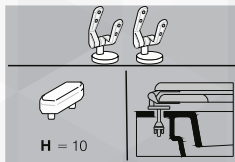

02133 SEDILE MDF POLIESTERATO AFRODITE

NOVITÀ

CODICE	VARIANTE	COD.PRODUTTORE	U.M.	M.V.	CF	LISTINO
0213302	Bianco - Chiusura Normale	EM701U	PZ	1	4	

X	Y	Z
Cm. 35,2	Cm. 45 - 47,5	Interasse cm 17 - 22

Modello	Casa Ceramica
Afrodite	Azzurra
Aida	Faleri
Aretha	Jumbo
Arethona	Jumbo
Arethona monoblocco	Jumbo
Arethona sospesa	Jumbo
Gemma	Astra