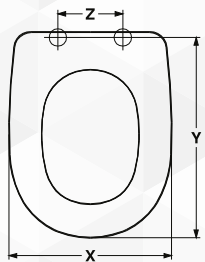

X	Y	Z
Cm. 36	Cm. 44 - 48,8	Interasse cm 11,2 - 20,8

Modello	Casa Ceramica
Alpina	Dolomite
Quadrarco	Dolomite

02135 SEDILE MDF POLIESTERATO DIANA

NOVITÀ

CODICE	VARIANTE	COD.PRODUTTORE	U.M.	M.V.	CF	LISTINO
0213502	Bianco - Chiusura Normale	EM710U	PZ	1	4	

X	Y	Z
Cm. 36	Cm. 45,7 - 48	Interasse cm 13,5 - 18,5

Modello	Casa Ceramica
Aretusina	Cesame
Armonia	Eos ex Simca
Diana	Azzurra
Diana monoblocco	Azzurra
Elca	Kerasan
Geo	Tenax
Marina	Sbordoni

Modello	Casa Ceramica
Mia	Astra
Orientale	Vavid
Piuma	Cierre Sanitari
Uno	Vincenti
Vogue	Olympia