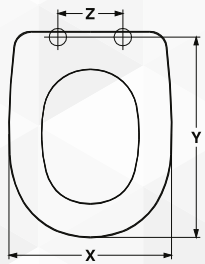

02133 SEDILE MDF POLIESTERATO AFRODITE

NOVITÀ

CODICE	VARIANTE	COD.PRODUTTORE	U.M.	M.V.	CF	LISTINO
0213302	Bianco - Chiusura Normale	EM701U	PZ	1	4	

X	Y	Z
Cm. 35,2	Cm. 45 - 47,5	Interasse cm 17 - 22

Modello	Casa Ceramica
Afrodite	Azzurra
Aida	Faleri
Aretha	Jumbo
Arethona	Jumbo
Arethona monoblocco	Jumbo
Arethona sospesa	Jumbo
Gemma	Astra

X	Y	Z
Cm. 36	Cm. 44 - 48,8	Interasse cm 11,2 - 20,8

Modello	Casa Ceramica
Alpina	Dolomite
Quadrarco	Dolomite

02135 SEDILE MDF POLIESTERATO DIANA

NOVITÀ

CODICE	VARIANTE	COD.PRODUTTORE	U.M.	M.V.	CF	LISTINO
0213502	Bianco - Chiusura Normale	EM710U	PZ	1	4	

X	Y	Z
Cm. 36	Cm. 45,7 - 48	Interasse cm 13,5 - 18,5

Modello	Casa Ceramica
Aretusina	Cesame
Armonia	Eos ex Simca
Diana	Azzurra
Diana monoblocco	Azzurra
Elca	Kerasan
Geo	Tenax
Marina	Sbordoni

Modello	Casa Ceramica
Mia	Astra
Orientale	Vavid
Piuma	Cierre Sanitari
Uno	Vincenti
Vogue	Olympia