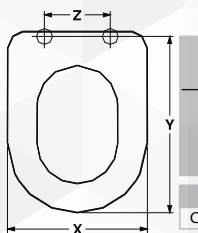

Modello	Casa Ceramica	Modello	Casa Ceramica	Modello	Casa Ceramica
Ares	Althea ex Sanitalia	Endurance	Cesabo	System	Cesame
Ares Monoblocco	Althea ex Sanitalia	Garbo	Gravena	Tiffany	Faleri
Blitz	G.S.I. Divisione Venus	Mirage	Cesabo	Tipo	Vincenti
Cadore	G.S.I. Divisione Facis	Montego	Kerasan	Valentine	Flaminia
Desy	G.S.I. Divisione Venus	Odeon	Catalano	Venere	Azzurra
Divina	Azzurra	Pitti	G.S.I. Divisione Venus	'84	Astra
Elena	Azzurra	RC'80	Dolomite	'92	Olympia
Elisa	Sole	Relax	Flaminia	'92 Monoblocco	Olympia
Embassy	G.S.I. Divisione Facis	Rio	Olympia	'92 Sospeso	Olympia
		Sahara	Delta		
		Solara	Delta		
		Sovana	Senesi		

X	Y	Z
Cm. 34,3	Cm. 43,5 - 46	Interasse cm 13,5 - 18,5