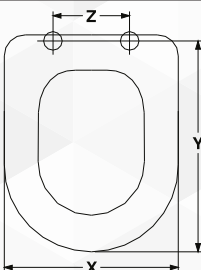

X	Y	Z
Cm. 34,6	Cm. 45,3	Interasse cm 15,5

SEBA

02139

Modello	Casa Ceramica
Gea	Delta
Meridian	Roca
Navona	Delta
Neve Old Vane	Catalano
Ok2	Cierre Sanitari
Scilla	Axa
Valentina	Micas
Verbena	Axa

X	Y	Z
Cm. 34,3	Cm. 42,5 - 45	Interasse cm 13,5 - 18,5

SEBA

02140

## SEDILE MDF POLIESTERATO CLODIA

NOVITÀ

CODICE	VARIANTE	COD.PRODUTTORE	U.M.	M.V.	CF	LISTINO
0214002	Bianco - Chiusura Normale	EM724/Y	PZ	1	4	

Modello	Casa Ceramica
Clodia	Dolomite
Dea	Cierre Sanitari

X	Y	Z
Cm. 34,3	Cm. 42,5 - 45	Interasse cm 13 - 18