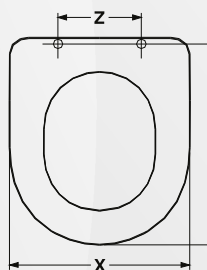

Modello	Casa Ceramica
Eshedra	Ideal Standard

X	Y	Z
Cm. 35,5	Cm. 42	Interasse cm 16,5

02142 SEDILE MDF POLIESTERATO VENERE

CODICE	VARIANTE	COD.PRODUTTORE	U.M.	M.V.	CF	LISTINO
0214202	Bianco - Chiusura Normale	EM737	PZ	1	4	64,2200