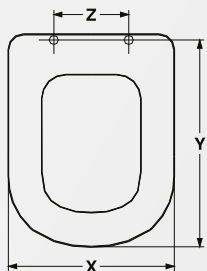

02138 SEDILE MDF POLIESTERATO CALLA

CODICE	VARIANTE	COD.PRODUTTORE	U.M.	M.V.	CF	LISTINO
0213802	Bianco - Chiusura Normale	EM721	PZ	1	4	68,0200

Modello	Casa Ceramica
Calla	Ideal Standard
Desirè	Cierre Sanitari

X	Y	Z
Cm. 34,6	Cm. 45,3	Interasse cm 15,5

02139 SEDILE MDF POLIESTERATO ELIOS

CODICE	VARIANTE	COD.PRODUTTORE	U.M.	M.V.	CF	LISTINO
0213902	Bianco - Chiusura Normale	EM724	PZ	1	4	64,2200