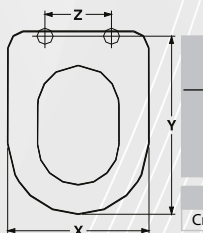

Modello	Casa Ceramica	Modello	Casa Ceramica	Modello	Casa Ceramica
Ares	Althea ex Santitalia	Endurance	Cesabo	System	Cesame
Ares Monoblocco	Althea ex Santitalia	Garbo	Gravena	Tiffany	Faleri
Blitz	G.S.I. Divisione Venus	Mirage	Cesabo	Tipo	Vincenti
Cadore	G.S.I. Divisione Facis	Montego	Kerasan	Valentine	Flaminia
Desy	G.S.I. Divisione Venus	Odeon	Catalano	Venere	Azzurra
Divina	Azzurra	Pitti	G.S.I. Divisione Venus	'84	Astra
Elena	Azzurra	RC'80	Dolomite	'92	Olympia
Elisa	Sole	Relax	Flaminia	'92 Monoblocco	Olympia
Embassy	G.S.I. Divisione Facis	Rio	Olympia	'92 Sospeso	Olympia
		Sahara	Delta		
		Solara	Delta		
		Sovana	Senesi		

X	Y	Z
Cm. 34,3	Cm. 43,5 - 46	Interasse cm 13,5 - 18,5