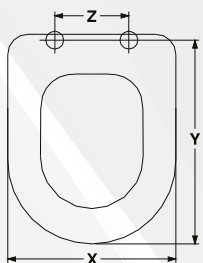

Modello	Casa Ceramica
Alfa	Sanindusa
Elios	Azzurra
Elios monoblocco	Azzurra
Europa	Simas
Fedra	G.S.I. div. Venus
Frine	Azzurra
Futura	Delta

Modello	Casa Ceramica
Gea	Delta
Meridian	Roca
Navona	Delta
Neve Old Vane	Catalano
Ok2	Cierre Sanitari
Scilla	Axa
Valentina	Micas
Verbena	Axa

X	Y	Z
Cm. 34,3	Cm. 42,5 - 45	Interasse cm 13,5 - 18,5

02140 SEDILE MDF POLIESTERATO CLODIA

CODICE	VARIANTE	COD.PRODUTTORE	U.M.	M.V.	CF	LISTINO
0214002	Bianco - Chiusura Normale	EM724/Y	PZ	1	4	68,0200