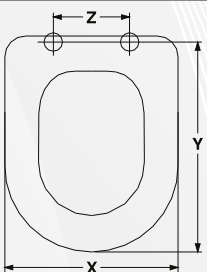

Modello	Casa Ceramica
Clodia	Dolomite
Dea	Cierre Sanitari

X	Y	Z
Cm. 34,3	Cm. 42,5 - 45	Interasse cm 13 - 18

02141 SEDILE MDF POLIESTERATO ESEDRA

CODICE	VARIANTE	COD.PRODUTTORE	U.M.	M.V.	CF	LISTINO
0214102	Bianco - Chiusura Normale	EM732	PZ	1	4	68,0200