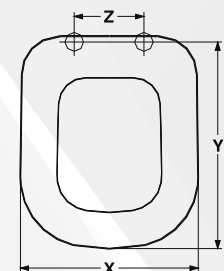

SEBA

**02148** SEDILE MDF POLIESTERATO TESI

CODICE	VARIANTE	COD.PRODUTTORE	U.M.	M.V.	CF	LISTINO
0214802	Bianco - Chiusura Normale	EM808	PZ	1	4	64,2200

X	Y	Z
Cm. 34	Cm. 42,5	Interasse cm 16

Modello	Casa Ceramica
Tesi	Ideal Standard
Tesi New	Ideal Standard

SEBA

**02180** SEDILE MDF POLIESTERATO OASI

CODICE	VARIANTE	COD.PRODUTTORE	U.M.	M.V.	CF	LISTINO
0218002	Bianco - Chiusura Normale	EM825	PZ	1	4	64,2200

X	Y	Z
Cm. 36,6	Cm. 43,7 - 46	Interasse cm 13 - 18

Modello	Casa Ceramica
Adone	Azzurra
Iris	Azzurra
Oasi	Pozzi Ginori
Oasi Duo	Pozzi Ginori

SEBA

**02181** SEDILE MDF POLIESTERATO CLIO

CODICE	VARIANTE	COD.PRODUTTORE	U.M.	M.V.	CF	LISTINO
0218102	Bianco - Chiusura Normale	EM858	PZ	1	4	78,2800

X	Y	Z
Cm. 34,6	Cm. 43,5	Interasse cm 17,5

Modello	Casa Ceramica
Clio	Globo

SEBA

**02182** SEDILE MDF POLIESTERATO TRACCIA

CODICE	VARIANTE	COD.PRODUTTORE	U.M.	M.V.	CF	LISTINO
0218202	Bianco - Chiusura Normale	EM865I	PZ	1	4	68,0200

X	Y	Z
Cm. 35	Cm. 41 - 43,4	Interasse cm 10 - 18

Modello	Casa Ceramica
Stone	Globo
Traccia Big 50	G.S.I.
Traccia Small 50	G.S.I.
Traccia 66 Monoblocco	G.S.I.
Traccia Big 56 Sospeso	G.S.I.
Traccia 56 Sospeso	G.S.I.