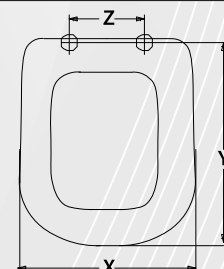

SEBA

**02182** SEDILE MDF POLIESTERATO TRACCIA

CODICE	VARIANTE	COD.PRODUTTORE	U.M.	M.V.	CF	LISTINO
0218202	Bianco - Chiusura Normale	EM865I	PZ	1	4	68,0200

X	Y	Z
Cm. 35	Cm. 41 - 43,4	Interasse cm 10 - 18

Modello	Casa Ceramica
Stone	Globo
Traccia Big 50	G.S.I.
Traccia Small 50	G.S.I.
Traccia 66 Monoblocco	G.S.I.
Traccia Big 56 Sospeso	G.S.I.
Traccia 56 Sospeso	G.S.I.

SEBA

**02183** SEDILE MDF POLIESTERATO D-CODE

CODICE	VARIANTE	COD.PRODUTTORE	U.M.	M.V.	CF	LISTINO
0218302	Bianco - Chiusura Normale	EM876U	PZ	1	4	64,2200

X	Y	Z
Cm. 35,8	Cm. 42 - 44,5	Interasse cm 13 - 18