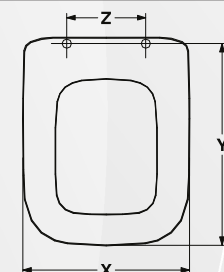

SEBA

**02180** SEDILE MDF POLIESTERATO OASI

CODICE	VARIANTE	COD.PRODUTTORE	U.M.	M.V.	CF	LISTINO
0218002	Bianco - Chiusura Normale	EM825	PZ	1	4	64,2200

X	Y	Z
Cm. 36,6	Cm. 43,7 - 46	Interasse cm 13 - 18

Modello	Casa Ceramica
Adone	Azzurra
Iris	Azzurra
Oasi	Pozzi Ginori
Oasi Duo	Pozzi Ginori

SEBA

**02181** SEDILE MDF POLIESTERATO CLIO

CODICE	VARIANTE	COD.PRODUTTORE	U.M.	M.V.	CF	LISTINO
0218102	Bianco - Chiusura Normale	EM858	PZ	1	4	78,2800

X	Y	Z
Cm. 34,6	Cm. 43,5	Interasse cm 17,5

Modello	Casa Ceramica
Clio	Globo

SEBA

**02182** SEDILE MDF POLIESTERATO TRACCIA

CODICE	VARIANTE	COD.PRODUTTORE	U.M.	M.V.	CF	LISTINO
0218202	Bianco - Chiusura Normale	EM865I	PZ	1	4	68,0200

X	Y	Z
Cm. 35	Cm. 41 - 43,4	Interasse cm 10 - 18

Modello	Casa Ceramica
Stone	Globo
Traccia Big 50	G.S.I.
Traccia Small 50	G.S.I.
Traccia 66 Monoblocco	G.S.I.
Traccia Big 56 Sospeso	G.S.I.
Traccia 56 Sospeso	G.S.I.

SEBA

**02183** SEDILE MDF POLIESTERATO D-CODE

CODICE	VARIANTE	COD.PRODUTTORE	U.M.	M.V.	CF	LISTINO
0218302	Bianco - Chiusura Normale	EM876U	PZ	1	4	64,2200

X	Y	Z
Cm. 35,8	Cm. 42 - 44,5	Interasse cm 13 - 18