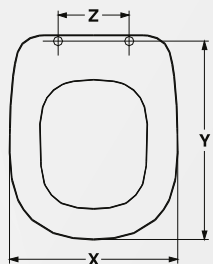

SEBA

**02148** SEDILE MDF POLIESTERATO TESI

CODICE	VARIANTE	COD.PRODUTTORE	U.M.	M.V.	CF	LISTINO
0214802	Bianco - Chiusura Normale	EM808	PZ	1	4	64,2200

X	Y	Z
Cm. 34	Cm. 42,5	Interasse cm 16

Modello	Casa Ceramica
Tesi	Ideal Standard
Tesi New	Ideal Standard

SEBA

**02180** SEDILE MDF POLIESTERATO OASI

CODICE	VARIANTE	COD.PRODUTTORE	U.M.	M.V.	CF	LISTINO
0218002	Bianco - Chiusura Normale	EM825	PZ	1	4	64,2200

X	Y	Z
Cm. 36,6	Cm. 43,7 - 46	Interasse cm 13 - 18

Modello	Casa Ceramica
Adone	Azzurra
Iris	Azzurra
Oasi	Pozzi Ginori
Oasi Duo	Pozzi Ginori

SEBA

**02181** SEDILE MDF POLIESTERATO CLIO

CODICE	VARIANTE	COD.PRODUTTORE	U.M.	M.V.	CF	LISTINO
0218102	Bianco - Chiusura Normale	EM858	PZ	1	4	78,2800

X	Y	Z
Cm. 34,6	Cm. 43,5	Interasse cm 17,5

Modello	Casa Ceramica
Clio	Globo

SEBA

**02182** SEDILE MDF POLIESTERATO TRACCIA

CODICE	VARIANTE	COD.PRODUTTORE	U.M.	M.V.	CF	LISTINO
0218202	Bianco - Chiusura Normale	EM865I	PZ	1	4	68,0200

X	Y	Z
Cm. 35	Cm. 41 - 43,4	Interasse cm 10 - 18

Modello	Casa Ceramica
Stone	Globo
Traccia Big 50	G.S.I.
Traccia Small 50	G.S.I.
Traccia 66 Monoblocco	G.S.I.
Traccia Big 56 Sospeso	G.S.I.
Traccia 56 Sospeso	G.S.I.