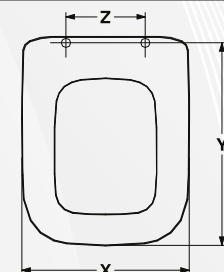

SEBA

**02148** SEDILE MDF POLIESTERATO TESI

CODICE	VARIANTE	COD.PRODUTTORE	U.M.	M.V.	CF	LISTINO
0214802	Bianco - Chiusura Normale	EM808	PZ	1	4	64,2200

X	Y	Z
Cm. 34	Cm. 42,5	Interasse cm 16

Modello	Casa Ceramica
Tesi	Ideal Standard
Tesi New	Ideal Standard

SEBA

**02180** SEDILE MDF POLIESTERATO OASI

CODICE	VARIANTE	COD.PRODUTTORE	U.M.	M.V.	CF	LISTINO
0218002	Bianco - Chiusura Normale	EM825	PZ	1	4	64,2200

X	Y	Z
Cm. 36,6	Cm. 43,7 - 46	Interasse cm 13 - 18

Modello	Casa Ceramica
Adone	Azzurra
Iris	Azzurra
Oasi	Pozzi Ginori
Oasi Duo	Pozzi Ginori

SEBA

**02181** SEDILE MDF POLIESTERATO CLIO

CODICE	VARIANTE	COD.PRODUTTORE	U.M.	M.V.	CF	LISTINO
0218102	Bianco - Chiusura Normale	EM858	PZ	1	4	78,2800

X	Y	Z
Cm. 34,6	Cm. 43,5	Interasse cm 17,5

Modello	Casa Ceramica
Clio	Globo

SEBA

**02182** SEDILE MDF POLIESTERATO TRACCIA

CODICE	VARIANTE	COD.PRODUTTORE	U.M.	M.V.	CF	LISTINO
0218202	Bianco - Chiusura Normale	EM865I	PZ	1	4	68,0200

X	Y	Z
Cm. 35	Cm. 41 - 43,4	Interasse cm 10 - 18

Modello	Casa Ceramica
Stone	Globo
Traccia Big 50	G.S.I.
Traccia Small 50	G.S.I.
Traccia 66 Monoblocco	G.S.I.
Traccia Big 56 Sospeso	G.S.I.
Traccia 56 Sospeso	G.S.I.