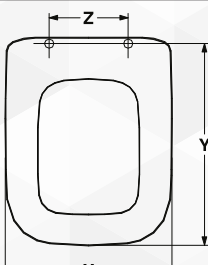

SEBA

02180

SEDILE MDF POLIESTERATO OASI

NOVITÀ

CODICE	VARIANTE	COD.PRODUTTORE	U.M.	M.V.	CF	LISTINO
0218002	Bianco - Chiusura Normale	EM825	PZ	1	4	

X	Y	Z
Cm. 36,6	Cm. 43,7 - 46	Interasse cm 13 - 18

Modello	Casa Ceramica
Adone	Azzurra
Iris	Azzurra
Oasi	Pozzi Ginori
Oasi Duo	Pozzi Ginori

SEBA

02181

SEDILE MDF POLIESTERATO CLIO

NOVITÀ

CODICE	VARIANTE	COD.PRODUTTORE	U.M.	M.V.	CF	LISTINO
0218102	Bianco - Chiusura Normale	EM858	PZ	1	4	

X	Y	Z
Cm. 34,6	Cm. 43,5	Interasse cm 17,5

Modello	Casa Ceramica
Clio	Globo

SEBA

02182

SEDILE MDF POLIESTERATO TRACCIA

NOVITÀ

CODICE	VARIANTE	COD.PRODUTTORE	U.M.	M.V.	CF	LISTINO
0218202	Bianco - Chiusura Normale	EM865I	PZ	1	4	

X	Y	Z
Cm. 35	Cm. 41 - 43,4	Interasse cm 10 - 18

Modello	Casa Ceramica
Stone	Globo
Traccia Big 50	G.S.I.
Traccia Small 50	G.S.I.
Traccia 66 Monoblocco	G.S.I.
Traccia Big 56 Sospeso	G.S.I.
Traccia 56 Sospeso	G.S.I.

SEBA

02183

SEDILE MDF POLIESTERATO D-CODE

NOVITÀ

CODICE	VARIANTE	COD.PRODUTTORE	U.M.	M.V.	CF	LISTINO
0218302	Bianco - Chiusura Normale	EM876U	PZ	1	4	

X	Y	Z
Cm. 35,8	Cm. 42 - 44,5	Interasse cm 13 - 18

Modello	Casa Ceramica
D-Code	Duravit
D-Code Monoblocco	Duravit
D-Code Sosp. Compact	Duravit