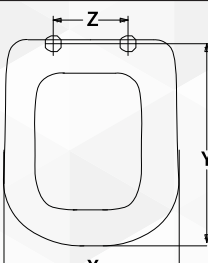

SEBA

02182

SEDILE MDF POLIESTERATO TRACCIA

NOVITÀ

CODICE	VARIANTE	COD.PRODUTTORE	U.M.	M.V.	CF	LISTINO
0218202	Bianco - Chiusura Normale	EM865I	PZ	1	4	

X	Y	Z
Cm. 35	Cm. 41 - 43,4	Interasse cm 10 - 18

Modello	Casa Ceramica
Stone	Globo
Traccia Big 50	G.S.I.
Traccia Small 50	G.S.I.
Traccia 66 Monoblocco	G.S.I.
Traccia Big 56 Sospeso	G.S.I.
Traccia 56 Sospeso	G.S.I.

SEBA

02183

SEDILE MDF POLIESTERATO D-CODE

NOVITÀ

CODICE	VARIANTE	COD.PRODUTTORE	U.M.	M.V.	CF	LISTINO
0218302	Bianco - Chiusura Normale	EM876U	PZ	1	4	

X	Y	Z
Cm. 35,8	Cm. 42 - 44,5	Interasse cm 13 - 18

Modello	Casa Ceramica
D-Code	Duravit
D-Code Monoblocco	Duravit
D-Code Sosp. Compact	Duravit