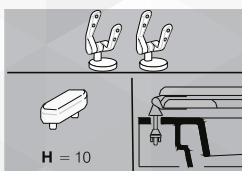

X	Y	Z
Cm. 36,6	Cm. 43,7 - 46	Interasse cm 13 - 18

Modello	Casa Ceramica
Adone	Azzurra
Iris	Azzurra
Oasi	Pozzi Ginori
Oasi Duo	Pozzi Ginori

SEBA

02181

SEDILE MDF POLIESTERATO CLIO

NOVITÀ

CODICE	VARIANTE	COD.PRODUTTORE	U.M.	M.V.	CF	LISTINO
0218102	Bianco - Chiusura Normale	EM858	PZ	1	4