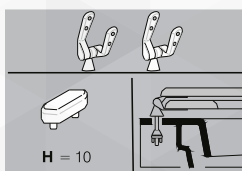

SEBA

02148

SEDILE MDF POLIESTERATO TESI

NOVITÀ

CODICE	VARIANTE	COD.PRODUTTORE	U.M.	M.V.	CF	LISTINO
0214802	Bianco - Chiusura Normale	EM808	PZ	1	4	

X	Y	Z
Cm. 34	Cm. 42,5	Interasse cm 16

Modello	Casa Ceramica
Tesi	Ideal Standard
Tesi New	Ideal Standard