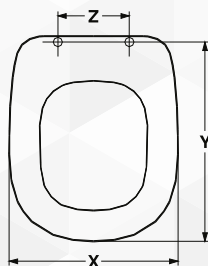

SEBA

02148

SEDILE MDF POLIESTERATO TESI

NOVITÀ

CODICE	VARIANTE	COD.PRODUTTORE	U.M.	M.V.	CF	LISTINO
0214802	Bianco - Chiusura Normale	EM808	PZ	1	4	

X	Y	Z
Cm. 34	Cm. 42,5	Interasse cm 16

Modello	Casa Ceramica
Tesi	Ideal Standard
Tesi New	Ideal Standard

SEBA

02180

SEDILE MDF POLIESTERATO OASI

NOVITÀ

CODICE	VARIANTE	COD.PRODUTTORE	U.M.	M.V.	CF	LISTINO
0218002	Bianco - Chiusura Normale	EM825	PZ	1	4	

X	Y	Z
Cm. 36,6	Cm. 43,7 - 46	Interasse cm 13 - 18

Modello	Casa Ceramica
Adone	Azzurra
Iris	Azzurra
Oasi	Pozzi Ginori
Oasi Duo	Pozzi Ginori

SEBA

02181

SEDILE MDF POLIESTERATO CLIO

NOVITÀ

CODICE	VARIANTE	COD.PRODUTTORE	U.M.	M.V.	CF	LISTINO
0218102	Bianco - Chiusura Normale	EM858	PZ	1	4	

X	Y	Z
Cm. 34,6	Cm. 43,5	Interasse cm 17,5

Modello	Casa Ceramica
Clio	Globo

SEBA

02182

SEDILE MDF POLIESTERATO TRACCIA

NOVITÀ

CODICE	VARIANTE	COD.PRODUTTORE	U.M.	M.V.	CF	LISTINO
0218202	Bianco - Chiusura Normale	EM865I	PZ	1	4	

X	Y	Z
Cm. 35	Cm. 41 - 43,4	Interasse cm 10 - 18

Modello	Casa Ceramica
Stone	Globo
Traccia Big 50	G.S.I.
Traccia Small 50	G.S.I.
Traccia 66 Monoblocco	G.S.I.
Traccia Big 56 Sospeso	G.S.I.
Traccia 56 Sospeso	G.S.I.