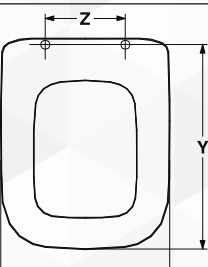

SEBA

02148

SEDILE MDF POLIESTERATO TESI

NOVITÀ

CODICE	VARIANTE	COD.PRODUTTORE	U.M.	M.V.	CF	LISTINO
0214802	Bianco - Chiusura Normale	EM808	PZ	1	4	

X	Y	Z
Cm. 34	Cm. 42,5	Interasse cm 16

Modello	Casa Ceramica
Tesi	Ideal Standard
Tesi New	Ideal Standard

SEBA

02180

SEDILE MDF POLIESTERATO OASI

NOVITÀ

CODICE	VARIANTE	COD.PRODUTTORE	U.M.	M.V.	CF	LISTINO
0218002	Bianco - Chiusura Normale	EM825	PZ	1	4	

X	Y	Z
Cm. 36,6	Cm. 43,7 - 46	Interasse cm 13 - 18

Modello	Casa Ceramica
Adone	Azzurra
Iris	Azzurra
Oasi	Pozzi Ginori
Oasi Duo	Pozzi Ginori

SEBA

02181

SEDILE MDF POLIESTERATO CLIO

NOVITÀ

CODICE	VARIANTE	COD.PRODUTTORE	U.M.	M.V.	CF	LISTINO
0218102	Bianco - Chiusura Normale	EM858	PZ	1	4	

X	Y	Z
Cm. 34,6	Cm. 43,5	Interasse cm 17,5

Modello	Casa Ceramica
Clio	Globo

SEBA

02182

SEDILE MDF POLIESTERATO TRACCIA

NOVITÀ

CODICE	VARIANTE	COD.PRODUTTORE	U.M.	M.V.	CF	LISTINO
0218202	Bianco - Chiusura Normale	EM865I	PZ	1	4	

X	Y	Z
Cm. 35	Cm. 41 - 43,4	Interasse cm 10 - 18

Modello	Casa Ceramica
Stone	Globo
Traccia Big 50	G.S.I.
Traccia Small 50	G.S.I.
Traccia 66 Monoblocco	G.S.I.
Traccia Big 56 Sospeso	G.S.I.
Traccia 56 Sospeso	G.S.I.