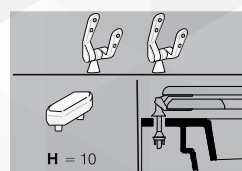

X	Y	Z
Cm. 35,8	Cm. 42 - 44,5	Interasse cm 13 - 18

Modello	Casa Ceramica
D-Code	Duravit
D-Code Monoblocco	Duravit
D-Code Sosp. Compact	Duravit