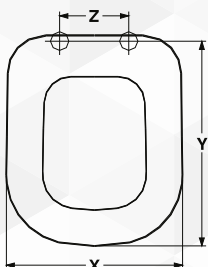

SEBA

02148

SEDILE MDF POLIESTERATO TESI

NOVITÀ

CODICE	VARIANTE	COD.PRODUTTORE	U.M.	M.V.	CF	LISTINO
0214802	Bianco - Chiusura Normale	EM808	PZ	1	4	

X	Y	Z
Cm. 34	Cm. 42,5	Interasse cm 16

Modello	Casa Ceramica
Tesi	Ideal Standard
Tesi New	Ideal Standard

SEBA

02180

SEDILE MDF POLIESTERATO OASI

NOVITÀ

CODICE	VARIANTE	COD.PRODUTTORE	U.M.	M.V.	CF	LISTINO
0218002	Bianco - Chiusura Normale	EM825	PZ	1	4	

X	Y	Z
Cm. 36,6	Cm. 43,7 - 46	Interasse cm 13 - 18

Modello	Casa Ceramica
Adone	Azzurra
Iris	Azzurra
Oasi	Pozzi Ginori
Oasi Duo	Pozzi Ginori

SEBA

02181

SEDILE MDF POLIESTERATO CLIO

NOVITÀ

CODICE	VARIANTE	COD.PRODUTTORE	U.M.	M.V.	CF	LISTINO
0218102	Bianco - Chiusura Normale	EM858	PZ	1	4	

X	Y	Z
Cm. 34,6	Cm. 43,5	Interasse cm 17,5

Modello	Casa Ceramica
Clio	Globo

SEBA

02183

SEDILE MDF POLIESTERATO D-CODE

NOVITÀ

CODICE	VARIANTE	COD.PRODUTTORE	U.M.	M.V.	CF	LISTINO
0218302	Bianco - Chiusura Normale	EM876U	PZ	1	4	

X	Y	Z
Cm. 35,8	Cm. 42 - 44,5	Interasse cm 13 - 18

Modello	Casa Ceramica
D-Code	Duravit
D-Code Monoblocco	Duravit
D-Code Sosp. Compact	Duravit