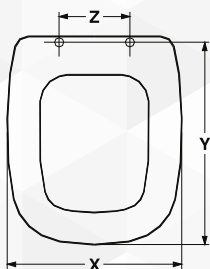

**02184** SEDILE MDF POLIESTERATO FLEO

CODICE	VARIANTE	COD.PRODUTTORE	U.M.	M.V.	CF	LISTINO
0218402	Bianco - Chiusura Normale	EM894	PZ	1	4	

**NOVITÀ**

**Modello** Casa Ceramica  
Fleo Dolomite

X	Y	Z
Cm. 35,6	Cm. 43,8	Interasse cm 16