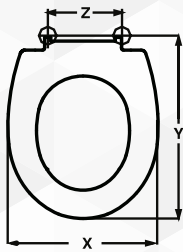

PESANTE

X	Y	Z
Cm. 37	Cm. 43,5 - 46	Interasse cm 11,5 - 15,5

MEDIO

02201 SEDILE TERMOINDURENTE UNIVERSALE SOFT CLOSE

CODICE	VARIANTE	COD.PRODUTTORE	U.M.	M.V.	CF	LISTINO
0220102	Bianco	EU104PS	PZ	1	5	NOVITÀ

X	Y	Z
Cm. 37	Cm. 41,2 - 45,8	Interasse cm 8,6 - 17,4

02202 SEDILE TERMOINDURENTE SHORT

CODICE	VARIANTE	COD.PRODUTTORE	U.M.	M.V.	CF	LISTINO
0220202	Bianco - Chiusura Normale	EU002F	PZ	1	5	NOVITÀ
0220204	Bianco - Chiusura rallentata	EU002FS	PZ	1	5	

X	Y	Z
Cm. 35,5	Cm. 37,6	Interasse cm 16,1

Modello	Casa Ceramica
PANORAMA	GSI
SHORT	ALICE
EASY BATH	CIELO

02203 SEDILE TERMOINDURENTE GARDENA

CODICE	VARIANTE	COD.PRODUTTORE	U.M.	M.V.	CF	LISTINO
0220302	Bianco - Chiusura Normale	EU100	PZ	1	5	NOVITÀ
0220304	Bianco - Chiusura rallentata	EU100S	PZ	1	5	