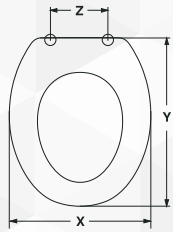

02200 SEDILE TERMOINDURENTE UNIVERSALE

CODICE	VARIANTE	COD.PRODUTTORE	U.M.	M.V.	CF	LISTINO
0220002	Bianco - Medio		PZ	1	5	NOVITÀ
0220004	Bianco - Pesante		PZ	1	5	

X	Y	Z
Cm. 37	Cm. 40,5 - 45,5	Interasse cm 13 - 18

PESANTE

X	Y	Z
Cm. 37	Cm. 43,5 - 46	Interasse cm 11,5 - 15,5

MEDIO

02201 SEDILE TERMOINDURENTE UNIVERSALE SOFT CLOSE

CODICE	VARIANTE	COD.PRODUTTORE	U.M.	M.V.	CF	LISTINO
0220102	Bianco	EU104PS	PZ	1	5	NOVITÀ

X	Y	Z
Cm. 37	Cm. 41,2 - 45,8	Interasse cm 8,6 - 17,4

02202 SEDILE TERMOINDURENTE SHORT

CODICE	VARIANTE	COD.PRODUTTORE	U.M.	M.V.	CF	LISTINO
0220202	Bianco - Chiusura Normale	EU002F	PZ	1	5	NOVITÀ
0220204	Bianco - Chiusura rallentata	EU002FS	PZ	1	5	