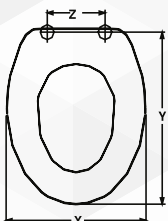

X	Y	Z
Cm. 37	Cm. 41,3 - 46,7	Interasse cm 7,6 - 18,4

Modello	Casa Ceramica
DURAPLUS	DURAVIT
SOFT SOSPESA	ALTHEA
EXCEL	CESABO