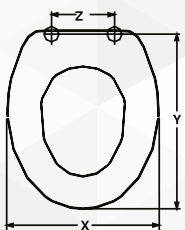

PESANTE

X	Y	Z
Cm. 37	Cm. 43,5 - 46	Interasse cm 11,5 - 15,5

MEDIO

02201 SEDILE TERMOINDURENTE UNIVERSALE SOFT CLOSE

CODICE	VARIANTE	COD.PRODUTTORE	U.M.	M.V.	CF	LISTINO
0220102	Bianco	EU104PS	PZ	1	5	NOVITÀ

X	Y	Z
Cm. 37	Cm. 41,2 - 45,8	Interasse cm 8,6 - 17,4

02202 SEDILE TERMOINDURENTE SHORT

CODICE	VARIANTE	COD.PRODUTTORE	U.M.	M.V.	CF	LISTINO
0220202	Bianco - Chiusura Normale	EU002F	PZ	1	5	NOVITÀ
0220204	Bianco - Chiusura rallentata	EU002FS	PZ	1	5	

X	Y	Z
Cm. 35,5	Cm. 37,6	Interasse cm 16,1

Modello	Casa Ceramica
PANORAMA	GSI
SHORT	ALICE
EASY BATH	CIELO

02203 SEDILE TERMOINDURENTE GARDENA

CODICE	VARIANTE	COD.PRODUTTORE	U.M.	M.V.	CF	LISTINO
0220302	Bianco - Chiusura Normale	EU100	PZ	1	5	NOVITÀ
0220304	Bianco - Chiusura rallentata	EU100S	PZ	1	5	

X	Y	Z
Cm. 37	Cm. 41,8 - 46,2	Interasse cm 8,6 - 17,4

Modello	Casa Ceramica	Modello	Casa Ceramica
CANNES	HATRIA	LEI NEW	GLOBO
ERIKA PRO	HATRIA	PONTI	IDEAL STAND.
ARCHITEC	DURAVIT		
CLIZIA NEW	GSI		
FLY	ALTHEA		
GARDENA	POZZI G.		
CULT	AZZURRA		