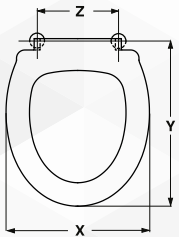

PESANTE

X	Y	Z
Cm. 37	Cm. 43,5 - 46	Interasse cm 11,5 - 15,5

MEDIO

02201 SEDILE TERMOINDURENTE UNIVERSALE SOFT CLOSE

CODICE	VARIANTE	COD.PRODUTTORE	U.M.	M.V.	CF	LISTINO
0220102	Bianco	EU104PS	PZ	1	5	NOVITÀ

X	Y	Z
Cm. 37	Cm. 41,2 - 45,8	Interasse cm 8,6 - 17,4

02202 SEDILE TERMOINDURENTE SHORT

CODICE	VARIANTE	COD.PRODUTTORE	U.M.	M.V.	CF	LISTINO
0220202	Bianco - Chiusura Normale	EU002F	PZ	1	5	NOVITÀ
0220204	Bianco - Chiusura rallentata	EU002FS	PZ	1	5	

X	Y	Z
Cm. 35,5	Cm. 37,6	Interasse cm 16,1

Modello	Casa Ceramica
PANORAMA	GSI
SHORT	ALICE
EASY BATH	CIELO

02203 SEDILE TERMOINDURENTE GARDENA

CODICE	VARIANTE	COD.PRODUTTORE	U.M.	M.V.	CF	LISTINO
0220302	Bianco - Chiusura Normale	EU100	PZ	1	5	NOVITÀ
0220304	Bianco - Chiusura rallentata	EU100S	PZ	1	5	