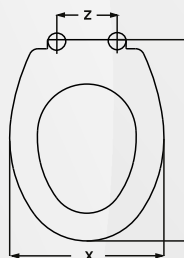

Modello	Casa Ceramica
CORALLO	DOLOMITE
ESSENZA	GSI
FISH	AZZURRA
ICEBERGE	NEROCERAMICA
OCEANO	GSI
PRIMA	GLOBO
VELIS	CATALANO

X	Y	Z
Cm. 37	Cm. 41,8 - 46,2	Interasse cm 8,6 - 17,4

**02207** SEDILE TERMOINDURENTE COLIBRI'

X	Y	Z
Cm. 36	Cm. 42 - 46	Interasse cm 12 - 20

**02208** SEDILE TERMOINDURENTE DONATELLO

CODICE	VARIANTE	COD.PRODUTTORE	U.M.	M.V.	CF	LISTINO
0220802	Bianco - Chiusura Normale	EU103T	PZ	1	5	46,3600

Modello	Casa Ceramica	Modello	Casa Ceramica
DONATELLO	DOLOMITE	JUNIOR	CATALANO
ATHENA	HIDRA	LIDO	ASTRA
PERLA CLAS	DOLOMITE	ARIS	AZZURRA
ELLISSE	IDEAL STANDARD		
ERMES	ALTHEA		
YOLLY	KERASAN		
SELNOVA OLD	POZZI GINORI		