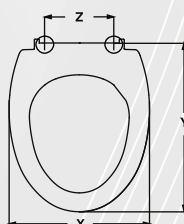

X	Y	Z
Cm. 36	Cm. 42 - 46	Interasse cm 12 - 20

**02208** SEDILE TERMOINDURENTE DONATELLO

CODICE	VARIANTE	COD.PRODUTTORE	U.M.	M.V.	CF	LISTINO
0220802	Bianco - Chiusura Normale	EU103T	PZ	1	5	46,3600

Modello	Casa Ceramica	Modello	Casa Ceramica
DONATELLO	DOLOMITE	JUNIOR	CATALANO
ATHENA	HIDRA	LIDO	ASTRA
PERLA CLAS	DOLOMITE	ARIS	AZZURRA
ELLISSE	IDEAL STANDARD		
ERMES	ALTHEA		
YOLLY	KERASAN		
SELNOVA OLD	POZZI GINORI		

X	Y	Z
Cm. 34,5	Cm. 40,5 - 46,5	Interasse cm 11,5 - 16,5

**02209** SEDILE TERMOINDURENTE CITY

CODICE	VARIANTE	COD.PRODUTTORE	U.M.	M.V.	CF	LISTINO
0220902	Bianco - Chiusura Normale	EU501P	PZ	1	5	67,0700
0220904	Bianco - Chiusura rallentata	EU501PS	PZ	1	5	83,0300