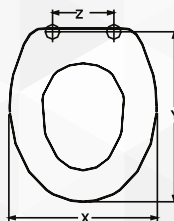

SEBA

02205

SEDILE TERMOINDURENTE CLASS

NOVITÀ

CODICE	VARIANTE	COD.PRODUTTORE	U.M.	M.V.	CF	LISTINO
0220502	Bianco - Chiusura Normale	EU100MP	PZ	1	5	
0220504	Bianco - Chiusura rallentata	EU100MPS	PZ	1	5	

Modello	Casa Ceramica
CLASS	AZZURRA
MODO	GSI
SOFT	NEROCERAMICA
NEW LIGHT	CATALANO

X	Y	Z
Cm. 37	Cm. 41,3 - 46,7	Interasse cm 7,6 - 18,4

SEBA

02206

SEDILE TERMOINDURENTE OCEANO

NOVITÀ

CODICE	VARIANTE	COD.PRODUTTORE	U.M.	M.V.	CF	LISTINO
0220602	Bianco - Chiusura Normale	EU100P	PZ	1	5	
0220604	Bianco - Chiusura rallentata	EU100PS	PZ	1	5