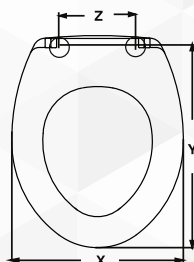

Modello	Casa Ceramica	Modello	Casa Ceramica
ARIANNA OLD	GLOBO	IRIL	IDEAL STAND.
DINO	LAUFEN	POLO	ROCA
LUCE	CATALANO	LUCE MONOBLOCCO	CATALANO
COLIBRI	POZZI G.		
DONATELLO	SENESI		
QUARZO	DOLOMITE		
COLIBRI 2	POZZI G.		

X	Y	Z
Cm. 36	Cm. 42 - 46	Interasse cm 12 - 20

SEBA

02208

SEDILE TERMOINDURENTE DONATELLO

NOVITÀ

CODICE	VARIANTE	COD.PRODUTTORE	U.M.	M.V.	CF	LISTINO
0220802	Bianco - Chiusura Normale	EU103T	PZ	1	5