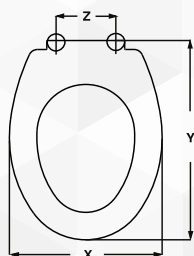

X	Y	Z
Cm. 36	Cm. 42 - 46	Interasse cm 12 - 20

SEBA

02208

SEDILE TERMOINDURENTE DONATELLO

NOVITÀ

CODICE	VARIANTE	COD.PRODUTTORE	U.M.	M.V.	CF	LISTINO
0220802	Bianco - Chiusura Normale	EU103T	PZ	1	5	

Modello	Casa Ceramica	Modello	Casa Ceramica
DONATELLO	DOLOMITE	JUNIOR	CATALANO
ATHENA	HIDRA	LIDO	ASTRA
PERLA CLAS	DOLOMITE	ARIS	AZZURRA
ELLISSE	IDEAL STANDARD		
ERMES	ALTHEA		
YOLLY	KERASAN		
SELNOVA OLD	POZZI GINORI		

X	Y	Z
Cm. 34,5	Cm. 40,5 - 46,5	Interasse cm 11,5 - 16,5

SEBA

02209

SEDILE TERMOINDURENTE CITY

NOVITÀ

CODICE	VARIANTE	COD.PRODUTTORE	U.M.	M.V.	CF	LISTINO
0220902	Bianco - Chiusura Normale	EU501P	PZ	1	5	
0220904	Bianco - Chiusura rallentata	EU501PS	PZ	1	5	