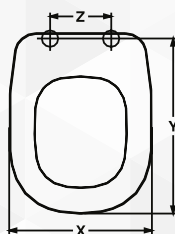

SEBA

02225 SEDILE TERMOINDURENTE GIRALDA

NOVITÀ

CODICE	VARIANTE	COD.PRODUTTORE	U.M.	M.V.	CF	LISTINO
0222502	Bianco - Chiusura Normale	EU701M	PZ	1	5	
0222504	Bianco - Chiusura rallentata	EU701MS	PZ	1	5	

Modello	Casa Ceramica
GIRALDA	ROCA
FILEO	DOLOMITE

X	Y	Z
Cm. 35,1	Cm. 40,3 - 45,7	Interasse cm 10,1 - 20,9

SEBA

02226 SEDILE TERMOINDURENTE DUETTO QUADRO

NOVITÀ

CODICE	VARIANTE	COD.PRODUTTORE	U.M.	M.V.	CF	LISTINO
0222602	Bianco - Chiusura Normale	EU701MP	PZ	1	5	
0222604	Bianco - Chiusura rallentata	EU701MPS	PZ	1	5