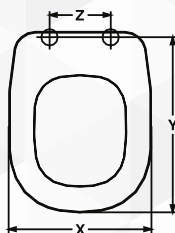

X	Y	Z
Cm. 35,1	Cm. 40,3 - 45,7	Interasse cm 10,1 - 20,9

SEBA

02226 SEDILE TERMOINDURENTE DUETTO QUADRO

NOVITÀ

CODICE	VARIANTE	COD.PRODUTTORE	U.M.	M.V.	CF	LISTINO
0222602	Bianco - Chiusura Normale	EU701MP	PZ	1	5	
0222604	Bianco - Chiusura rallentata	EU701MPS	PZ	1	5	

Modello	Casa Ceramica
CALLA	IDEAL STANDARD
DESIRE'	CIERRE
DUETTO QUADRO	FALERI
TEN	ART CERAMICA

X	Y	Z
Cm. 35,1	Cm. 40,3 - 45,7	Interasse cm 10,1 - 20,9

SEBA

02227 SEDILE TERMOINDURENTE IDEA

NOVITÀ

CODICE	VARIANTE	COD.PRODUTTORE	U.M.	M.V.	CF	LISTINO
0222702	Bianco - Chiusura Normale	EU702	PZ	1	5	
0222704	Bianco - Chiusura rallentata	EU702S	PZ	1	5	

X	Y	Z
Cm. 36	Cm. 41,5 - 46,5	Interasse cm 13 - 23

SEBA

02229 SEDILE TERMOINDURENTE "PRATICA"

NOVITÀ

CODICE	VARIANTE	COD.PRODUTTORE	U.M.	M.V.	CF	LISTINO
0222902	Bianco - Chiusura Normale	EU702MP	PZ	1	5	
0222904	Bianco - Chiusura rallentata	EU702MPS	PZ	1	5	

Modello	Casa Ceramica
ADRIA	FALERI
ALPINA	FALERI
LOFT	HIDRA
PRATICA	AZZURRA
QUADRARCO	DOLOMITE

X	Y	Z
Cm. 36	Cm. 41,5 - 46,5	Interasse cm 13 - 23