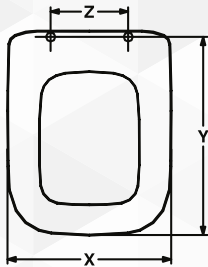

Modello	Casa Ceramica
CONCA	IDEAL STANDARD

X	Y	Z
Cm. 35,5	Cm. 45,5	Interasse cm 16

**02232** SEDILE TERMOINDURENTE FANTASIA 2

**NOVITÀ**

CODICE	VARIANTE	COD.PRODUTTORE	U.M.	M.V.	CF	LISTINO
0223202	Bianco - Chiusura Normale	EU802P	PZ	1	5	
0223204	Bianco - Chiusura rallentata	EU802PS	PZ	1	5	

X	Y	Z
Cm. 35,5	Cm. 39,1 - 43,9	Interasse cm 17,8 - 23,6

**02234** SEDILE TERMOINDURENTE SINTESI

**NOVITÀ**

CODICE	VARIANTE	COD.PRODUTTORE	U.M.	M.V.	CF	LISTINO
0223402	Bianco - Chiusura Normale	EU600TC	PZ	1	5	
0223404	Bianco - Chiusura rallentata	EU600TCS	PZ	1	5	

Modello	Casa Ceramica
SINTESI	CESAME

X	Y	Z
Cm. 35,8	Cm. 41,7 - 46,3	Interasse cm 12,5 - 18,5