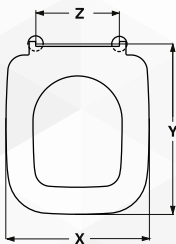

Modello	Casa Ceramica
CONCA	IDEAL STANDARD

X	Y	Z
Cm. 35,5	Cm. 45,5	Interasse cm 16

**02232** SEDILE TERMOINDURENTE FANTASIA 2

**NOVITÀ**

CODICE	VARIANTE	COD.PRODUTTORE	U.M.	M.V.	CF	LISTINO
0223202	Bianco - Chiusura Normale	EU802P	PZ	1	5	
0223204	Bianco - Chiusura rallentata	EU802PS	PZ	1	5	

X	Y	Z
Cm. 35,5	Cm. 39,1 - 43,9	Interasse cm 17,8 - 23,6

**02234** SEDILE TERMOINDURENTE SINTESI

**NOVITÀ**

CODICE	VARIANTE	COD.PRODUTTORE	U.M.	M.V.	CF	LISTINO
0223402	Bianco - Chiusura Normale	EU600TC	PZ	1	5	
0223404	Bianco - Chiusura rallentata	EU600TCS	PZ	1	5	

Modello	Casa Ceramica
SINTESI	CESAME

X	Y	Z
Cm. 35,8	Cm. 41,7 - 46,3	Interasse cm 12,5 - 18,5