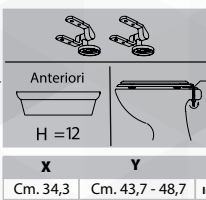

02282 SEDILE ELLISSE MDF LACCATO

CODICE	VARIANTE	COD.PRODUTTORE	U.M.	M.V.	CF	LISTINO
02282	Bianco - Chiusura Normale	CWATEL	PZ	1	5	

Compatibile con vaso ALFA