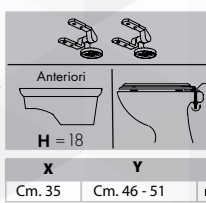

X	Y	Z
Cm. 37	Cm. 44 - 49	Interasse cm 12 - 21

Savinidue  
vor bathroom

**02270** SEDILE SINTESI MDF LACCATO

CODICE	VARIANTE	COD.PRODUTTORE	U.M.	M.V.	CF	LISTINO
02270	Bianco - Chiusura Normale	CWATS	PZ	1	5	