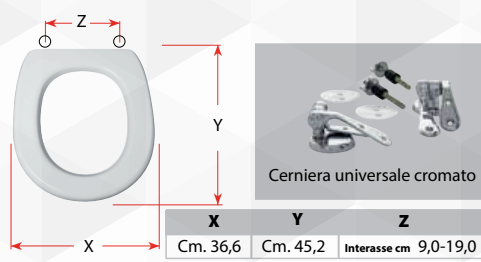

X	Y	Z
Cm. 36,0	Cm. 42,8	Interasse cm 12,5-17,5

**02318** SEDILE COLATO TESI

CODICE	VARIANTE	COD.PRODUTTORE	U.M.	M.V.	CF	LISTINO
02318	Bianco	S482P020101	PZ	1	5	

Modello	Casa Ceramica
D-CODE	DURAVIT
CURVA	VINCENTI
EDEN	AZZURRA
PIENZA	SENESI
TESI	IDEAL STANDARD

X	Y	Z
Cm. 34,1	Cm. 42,3	Interasse cm 10,5-20,5

**02320** SEDILE COLATO CL26

CODICE	VARIANTE	COD.PRODUTTORE	U.M.	M.V.	CF	LISTINO
02320	Bianco	S389P040101	PZ	1	5	

Modello	Casa Ceramica	Modello	Casa Ceramica
ADRIA	FALERI	NOVECENTO	AZZURRA
AFRODITE	AZZURRA	OTTOCENTO	AZZURRA
AIDA	FALERI	PENDY	GRAVENA
ARETHONA	JUMBO DUE	PIUMA	CIERRE SANITARI (REATINE)
ARETUSA	CESAME	PRIMAVERA	SIMAS
FUTURA	DELTA	RELAX 1° VERSIONE	FLAMINIA
GEMMA	ASTRA	SUPER	CIERRE SANITARI (REATINE)
IDEA	POZZI GINORI		
LE ONDE	AZZURRA		
MIA	ASTRA		
MIDAS	AZZURRA		