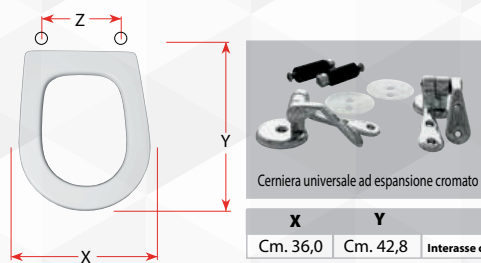

**02306** SEDILE COLATO VERBENA

CODICE	VARIANTE	COD.PRODUTTORE	U.M.	M.V.	CF	LISTINO
02306	Bianco	S514P010101	PZ	1	5	

Modello	Casa Ceramica
ESEDRA	IDEAL STANDARD

X	Y	Z
Cm. 36,0	Cm. 42,0	Interasse cm 13,0-18,0

**02308** SEDILE COLATO FULL48

CODICE	VARIANTE	COD.PRODUTTORE	U.M.	M.V.	CF	LISTINO
02308	Bianco	S493P170101	PZ	1	5	

Modello	Casa Ceramica	Modello	Casa Ceramica
ALPINA	DOLOMITE	QUADRARCO	DOLOMITE
CLODIA	DOLOMITE	TEBE	VAVID
LYRA	LAUFEN		
LYRA PLUS	LAUFEN		
LYRA SOSPEO	LAUFEN		
PETRA	DOLOMITE		
PUNTO SOSPEO	EOS (SIMCA)		