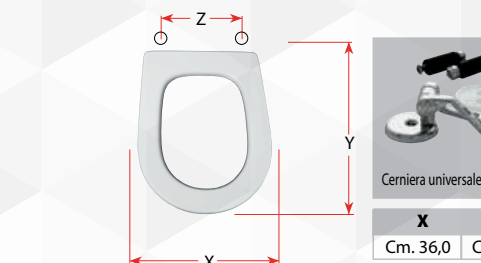

**02304** SEDILE COLATO DIANA

CODICE	VARIANTE	COD.PRODUTTORE	U.M.	M.V.	CF	LISTINO
02304	Bianco	S493P470101	PZ	1	5	

Modello	Casa Ceramica	Modello	Casa Ceramica
ANTAGA	EOS (SIMCA)	MEDEA	CIELO
ARES	CIELO	MONTEGO/GODIA	KERASAN
ATHENA	POZZI GINORI	NEVE	CATALANO
CAPRI	EUROCERAMICA (MICAS)	PUNTO	EOS (SIMCA)
CELIA	CIELO	SAMARCANDA	G.S.I
DAFNE	G.S.I	SFERA	CATALANO
DEA	CIERRE SANITARI (REATINE)	SFERA 1° VERSIONE	CATALANO
DESIRE'	CIERRE SANITARI (REATINE)	YDRA	POZZI GINORI
EUROPA MONO	SIMAS		
GEA	DELTA		
GEO	TENAX (SIMI)		

**02306** SEDILE COLATO VERBENA

CODICE	VARIANTE	COD.PRODUTTORE	U.M.	M.V.	CF	LISTINO
02306	Bianco	S514P010101	PZ	1	5	

Modello	Casa Ceramica
ESEDRA	IDEAL STANDARD

X	Y	Z
Cm. 36,0	Cm. 42,0	Interasse cm 13,0-18,0

X	Y	Z
Cm. 36,0	Cm. 42,8	Interasse cm 12,5-17,5

**02318** SEDILE COLATO TESI

CODICE	VARIANTE	COD.PRODUTTORE	U.M.	M.V.	CF	LISTINO
02318	Bianco	S482P020101	PZ	1	5	

Modello	Casa Ceramica
D-CODE	DURAVIT
CURVA	VINCENTI
EDEN	AZZURRA
PIENZA	SENESI
TESI	IDEAL STANDARD