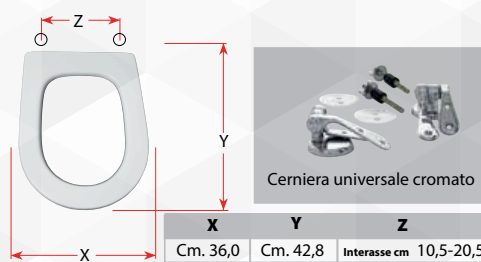

**02304** SEDILE COLATO DIANA

CODICE	VARIANTE	COD.PRODUTTORE	U.M.	M.V.	CF	LISTINO
02304	Bianco	S493P470101	PZ	1	5	

Modello	Casa Ceramica	Modello	Casa Ceramica
ANTAGA	EOS (SIMCA)	MEDEA	CIELO
ARES	CIELO	MONTEGO/GODIA	KERASAN
ATHENA	POZZI GINORI	NEVE	CATALANO
CAPRI	EUROCERAMICA (MICAS)	PUNTO	EOS (SIMCA)
CELIA	CIELO	SAMARCANDA	G.S.I
DAFNE	G.S.I	SFERA	CATALANO
DEA	CIERRE SANITARI (REATINE)	SFERA 1° VERSIONE	CATALANO
DESIRE'	CIERRE SANITARI (REATINE)	YDRA	POZZI GINORI
EUROPA MONO	SIMAS		
GEA	DELTA		
GEO	TENAX (SIMI)		

**02306** SEDILE COLATO VERBENA

CODICE	VARIANTE	COD.PRODUTTORE	U.M.	M.V.	CF	LISTINO
02306	Bianco	S514P010101	PZ	1	5	

Modello	Casa Ceramica
ESEDRA	IDEAL STANDARD

X	Y	Z
Cm. 36,0	Cm. 42,0	Interasse cm 13,0-18,0

X	Y	Z
Cm. 36,0	Cm. 42,8	Interasse cm 12,5-17,5

**02318** SEDILE COLATO TESI

CODICE	VARIANTE	COD.PRODUTTORE	U.M.	M.V.	CF	LISTINO
02318	Bianco	S482P020101	PZ	1	5	

Modello	Casa Ceramica
D-CODE	DURAVIT
CURVA	VINCENTI
EDEN	AZZURRA
PIENZA	SENESI
TESI	IDEAL STANDARD

X	Y	Z
Cm. 34,1	Cm. 42,3	Interasse cm 10,5-20,5

**02320** SEDILE COLATO CL26

CODICE	VARIANTE	COD.PRODUTTORE	U.M.	M.V.	CF	LISTINO
02320	Bianco	S389P040101	PZ	1	5	

Modello	Casa Ceramica	Modello	Casa Ceramica
ADRIA	FALERI	NOVECENTO	AZZURRA
AFRODITE	AZZURRA	OTTOCENTO	AZZURRA
AIDA	FALERI	PENDY	GRAVENA
ARETHONA	JUMBO DUE	PIUMA	CIERRE SANITARI (REATINE)
ARETUSA	CESAME	PRIMAVERA	SIMAS
FUTURA	DELTA	RELAX 1° VERSIONE	FLAMINIA
GEMMA	ASTRA	SUPER	CIERRE SANITARI (REATINE)
IDEA	POZZI GINORI		
LE ONDE	AZZURRA		
MIA	ASTRA		
MIDAS	AZZURRA		