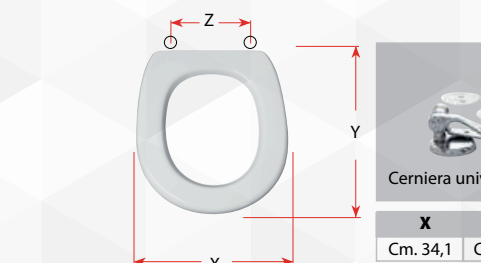

**02306** SEDILE COLATO VERBENA

CODICE	VARIANTE	COD.PRODUTTORE	U.M.	M.V.	CF	LISTINO
02306	Bianco	S514P010101	PZ	1	5	

Modello	Casa Ceramica
ESEDRA	IDEAL STANDARD

X	Y	Z
Cm. 36,0	Cm. 42,0	Interasse cm 13,0-18,0

**02308** SEDILE COLATO FULL48

CODICE	VARIANTE	COD.PRODUTTORE	U.M.	M.V.	CF	LISTINO
02308	Bianco	S493P170101	PZ	1	5	

Modello	Casa Ceramica	Modello	Casa Ceramica
ALPINA	DOLOMITE	QUADRARCO	DOLOMITE
CLODIA	DOLOMITE	TEBE	VAVID
LYRA	LAUFEN		
LYRA PLUS	LAUFEN		
LYRA SOSPEO	LAUFEN		
PETRA	DOLOMITE		
PUNTO SOSPEO	EOS (SIMCA)		

X	Y	Z
Cm. 36,0	Cm. 42,8	Interasse cm 12,5-17,5

**02318** SEDILE COLATO TESI

CODICE	VARIANTE	COD.PRODUTTORE	U.M.	M.V.	CF	LISTINO
02318	Bianco	S482P020101	PZ	1	5	

Modello	Casa Ceramica
D-CODE	DURAVIT
CURVA	VINCENTI
EDEN	AZZURRA
PIENZA	SENESI
TESI	IDEAL STANDARD

X	Y	Z
Cm. 34,1	Cm. 42,3	Interasse cm 10,5-20,5

**02320** SEDILE COLATO CL26

CODICE	VARIANTE	COD.PRODUTTORE	U.M.	M.V.	CF	LISTINO
02320	Bianco	S389P040101	PZ	1	5	

Modello	Casa Ceramica	Modello	Casa Ceramica
ADRIA	FALERI	NOVECENTO	AZZURRA
AFRODITE	AZZURRA	OTTOCENTO	AZZURRA
AIDA	FALERI	PENDY	GRAVENA
ARETHONA	JUMBO DUE	PIUMA	CIERRE SANITARI (REATINE)
ARETUSA	CESAME	PRIMAVERA	SIMAS
FUTURA	DELTA	RELAX 1° VERSIONE	FLAMINIA
GEMMA	ASTRA	SUPER	CIERRE SANITARI (REATINE)
IDEA	POZZI GINORI		
LE ONDE	AZZURRA		
MIA	ASTRA		
MIDAS	AZZURRA		