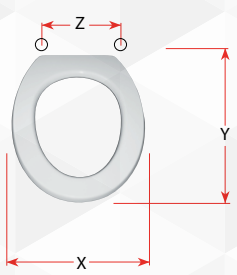

02402 SEDILE COLATO ARIANNA

CODICE	VARIANTE	COD.PRODUTTORE	U.M.	M.V.	CF	LISTINO
0240202	Bianco - Chiusura Normale	S490P370101	PZ	1	5	

X	Y	Z
Cm. 36,6	Cm. 46,0	Interasse cm 11,0-21,0

Modello	Casa Ceramica	Modello	Casa Ceramica	Modello	Casa Ceramica
ARIANNA	GLOBO	GARDENA	POZZI GINORI	PEGASO	TENAX (SIMI)
ATHENA	HIDRA	GATTEO	SIMAS	PRIMAVERA	SCALA
AURORA	POZZI GINORI	GIADA	G.S.I.	RUGADA	SCALA
BRAVA	VINCENZI	HELIOS	POZZI GINORI	SABRINA	FALERI
BRUNELLO	SENESI	HOLA	ALTHEA	SAMBA	DELTA
CADORE	DOLOMITE	HOLA	CIELO	SELVA	POZZI GINORI
CALYPSO LADY	VITRUVIT	INDOOR	JUMBO DUE	SILA	CESAME
CARAVAGGIO	DELTA	IRIS	EURO CERAMICA (NICCA)	SIMPLEX	CESAME
CIMINO	EOS (SIMCA)	ISEO	ALFA	SIRIO	ETRURIA
CONCHIGLIA	ETRURIA	ISEO	AMERINA	SISSY	CERAMICA ALA
DELTA	DELTA	ISEO LUGANO	G.S.I.	SKY	ALTHEA
DENBY	GRAVENA	LONGA	SCALA	TABOR	POZZI GINORI
DUNA	ARTIGIANO CERAMICO	MINERVA	TAO	TRIO	SCALA
EGIRA	GALVIT	MONACO-NIZZA	HATRIA (SPEA)	TAORMINA	CESAME
ELITE	CESARO	NOVELLA	FALERI	TULIPANO	EOS (SIMCA)
ELKA	KERASAN	OASI	ARTIGIANO CERAMICO	VEGA	TENAX (SIMI)
ENKA	HATRIA (SPEA)	OLA	EOS (SIMCA)	VERA	GALASSIA
ELV	ESEDRA	ONELINE	IDEAL STANDARD	VIENNA	EUROPA
FRIULI	SCALA	ORCHIDEA	EOS (SIMCA)		
GAIA	FALERI	PARTENONE	VITRUVIT		

02408 SEDILE COLATO LEI

CODICE	VARIANTE	COD.PRODUTTORE	U.M.	M.V.	CF	LISTINO
0240802	Chiusura Normale	S490P39	PZ	1	5	

X	Y	Z
Cm. 36,6	Cm. 46,0	Interasse cm 16

Modello	Casa Ceramica
LEI	GLOBO

02370 SEDILE COLATO CLIVIA