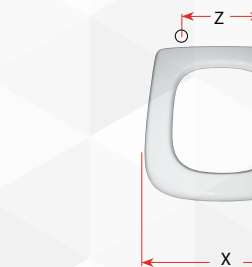

X	Y	Z
Cm. 34,3	Cm. 44,5	Interasse cm 10,0-20,0

02382 SEDILE COLATO BELLE EPOQUE

CODICE	VARIANTE	COD.PRODUTTORE	U.M.	M.V.	CF	LISTINO
02382	Bianco	S334P060101	PZ	1	5	

Modello	Casa Ceramica	Modello	Casa Ceramica
ALESSANDRA	VITRUVIT	LINEA	POZZI GINORI
BELLE EPOQUE	CESAME	ODEON	CATALANO
CANOVA	CATALANO	SOVANA	SENESI
CHIARA	FALERI	SUONO	CATALANO
CONFORT CHIUSO	ALICE	UNO	VINCENTI

X	Y	Z
Cm. 35,8	Cm. 44,5	Interasse cm 10,5-20,5

02336 SEDILE COLATO LOTUS

CODICE	VARIANTE	COD.PRODUTTORE	U.M.	M.V.	CF	LISTINO
02336	Bianco	S344P020201	PZ	1	5	

Modello	Casa Ceramica
LOTUS	HATRIA (SPEA)
MISTRAL	VAVID
RIO	DOLOMITE

X	Y	Z
Cm. 36,2	Cm. 43,0	Interasse cm 13,0-18,0

02338 SEDILE COLATO ARETUSINA

CODICE	VARIANTE	COD.PRODUTTORE	U.M.	M.V.	CF	LISTINO
02338	Bianco	S503P020101	PZ	1	5	

Modello	Casa Ceramica
ARETUSINA	CESAME
ARIA	CATALANO
SMART	DELTA