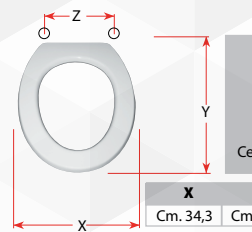

Modello	Casa Ceramica
SELNOVA 3	POZZI GINORI
SUPRA	INCEA

X	Y	Z
Cm. 36,0	Cm. 44,0	Interasse cm 11,5-21,5

02334 SEDILE COLATO SELNOVA

CODICE	VARIANTE	COD.PRODUTTORE	U.M.	M.V.	CF	LISTINO
02334	Bianco	S365P120101	PZ	1	5	

X	Y	Z
Cm. 34,3	Cm. 44,5	Interasse cm 10,0-20,0

02382 SEDILE COLATO BELLE EPOQUE

CODICE	VARIANTE	COD.PRODUTTORE	U.M.	M.V.	CF	LISTINO
02382	Bianco	S334P060101	PZ	1	5	

Modello	Casa Ceramica	Modello	Casa Ceramica
ALESSANDRA	VITRUVIT	LINEA	POZZI GINORI
BELLE EPOQUE	CESAME	ODEON	CATALANO
CANOVA	CATALANO	SOVANA	SENESI
CHIARA	FALERI	SUONO	CATALANO
CONFORT CHIUSO	ALICE	UNO	VINCENTI

X	Y	Z
Cm. 36,2	Cm. 43,0	Interasse cm 13,0-18,0

02338 SEDILE COLATO ARETUSINA

CODICE	VARIANTE	COD.PRODUTTORE	U.M.	M.V.	CF	LISTINO
02338	Bianco	S503P020101	PZ	1	5	

Modello	Casa Ceramica
ARETUSINA	CESAME
ARIA	CATALANO
SMART	DELTA

X	Y	Z
Cm. 35,7	Cm. 43,0	Interasse cm 16