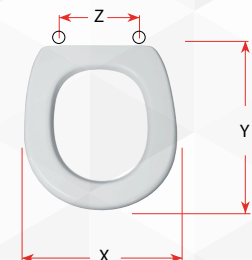

Modello	Casa Ceramica
SELNOVA 3	POZZI GINORI
SUPRA	INCEA

X	Y	Z
Cm. 36,0	Cm. 44,0	Interasse cm 11,5-21,5

02334 SEDILE COLATO SELNOVA

CODICE	VARIANTE	COD.PRODUTTORE	U.M.	M.V.	CF	LISTINO
02334	Bianco	S365P120101	PZ	1	5	

X	Y	Z
Cm. 34,3	Cm. 44,5	Interasse cm 10,0-20,0

02382 SEDILE COLATO BELLE EPOQUE

CODICE	VARIANTE	COD.PRODUTTORE	U.M.	M.V.	CF	LISTINO
02382	Bianco	S334P060101	PZ	1	5	

Modello	Casa Ceramica	Modello	Casa Ceramica
ALESSANDRA	VITRUVIT	LINEA	POZZI GINORI
BELLE EPOQUE	CESAME	ODEON	CATALANO
CANOVA	CATALANO	SOVANA	SENESI
CHIARA	FALERI	SUONO	CATALANO
CONFORT CHIUSO	ALICE	UNO	VINCENTI