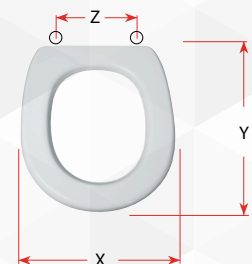

02380 SEDILE COLATO SELNOVA 3

CODICE	VARIANTE	COD.PRODUTTORE	U.M.	M.V.	CF	LISTINO
02380	Bianco	S392P080101	PZ	1	5	

Modello	Casa Ceramica
DECA	AZZURRA
DODECA	AZZURRA
GIULIETTA	FALERI
KARLA	RAK
PUNTO	JUMBO DUE

Modello	Casa Ceramica
SELNOVA 3	POZZI GINORI
SUPRA	INCEA

X	Y	Z
Cm. 36,0	Cm. 44,0	Interasse cm 11,5-21,5

02334 SEDILE COLATO SELNOVA

CODICE	VARIANTE	COD.PRODUTTORE	U.M.	M.V.	CF	LISTINO
02334	Bianco	S365P120101	PZ	1	5