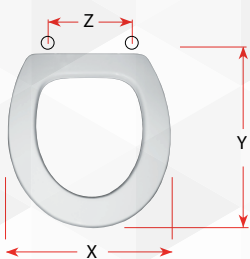

Cerniera estraibile con tubo 230 in acciaio inox T9 attacco Espansione

Modello	Casa Ceramica
MISURA	GLOBO

X	Y	Z
Cm. 36,3	Cm. 45,0	Interasse cm 9,0-21,0

02362 SEDILE COLATO SYSTEM

CODICE	VARIANTE	COD.PRODUTTORE	U.M.	M.V.	CF	LISTINO
02362	Bianco	S474P120101	PZ	1	5	

Cerniera universale ad espansione cromato

Modello	Casa Ceramica
SYSTEM	CESAME

X	Y	Z
Cm. 34,5	Cm. 44,4	Interasse cm 13,0-18,0

02350 SEDILE COLATO PALIO

CODICE	VARIANTE	COD.PRODUTTORE	U.M.	M.V.	CF	LISTINO
02350	Bianco	S343P080101	PZ	1	5	

Cerniera universale cromato

Modello	Casa Ceramica
CLIZIA 1ª VERSIONE	G.S.I
CLIZIA MONO	G.S.I
EXEL	CESABO
PALIO	SENESE

X	Y	Z
Cm. 36,2	Cm. 45,5	Interasse cm 10,5-20,5