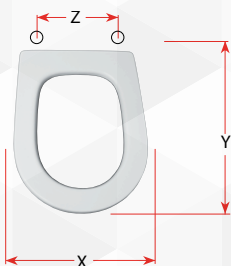

02342 SEDILE COLATO NUVOLA

CODICE	VARIANTE	COD.PRODUTTORE	U.M.	M.V.	CF	LISTINO
02342	Bianco	S356P030101	PZ	1	5	

Cerniera universale ad espansione cromato

Modello	Casa Ceramica
NUVOLA	AZZURRA

X	Y	Z
Cm. 35,7	Cm. 44,4	Interasse cm 12,5-15,5

Modello	Casa Ceramica
SAVOY	G.S.I
THEMA	JUMBO DUE
YURA	KERASAN

X	Y	Z
Cm. 34,2	Cm. 43,5	Interasse cm 11,0-21,0

02344 SEDILE COLATO MISURA

CODICE	VARIANTE	COD.PRODUTTORE	U.M.	M.V.	CF	LISTINO
02344	Bianco	S503P020101	PZ	1	5	

Cerniera estraibile con tubo 230 in acciaio inox T9 attacco Espansione

Modello	Casa Ceramica
MISURA	GLOBO

X	Y	Z
Cm. 36,3	Cm. 45,0	Interasse cm 9,0-21,0

02362 SEDILE COLATO SYSTEM

CODICE	VARIANTE	COD.PRODUTTORE	U.M.	M.V.	CF	LISTINO
02362	Bianco	S474P120101	PZ	1	5	

Cerniera universale cromato

Modello	Casa Ceramica
CLIZIA 1ª VERSIONE	G.S.I
CLIZIA MONO	G.S.I
EXEL	CESABO
PALIO	SENESE

X	Y	Z
Cm. 36,2	Cm. 45,5	Interasse cm 10,5-20,5