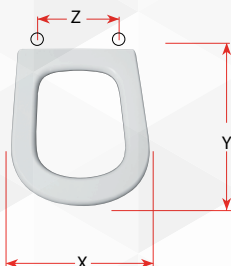

02364 SEDILE COLATO IRIS

CODICE	VARIANTE	COD.PRODUTTORE	U.M.	M.V.	CF	LISTINO
02364	Bianco	S483P020101	PZ	1	5	

Cerniera universale cromato

Modello	Casa Ceramica
ALFANA	TENAX (SIMI)
DANUBIO	VINCENTI
I MERIDIANI	AZZURRA
IRIS	AZZURRA
METROPOLITAN	RAK

Modello	Casa Ceramica
SAVOY	G.S.I
THEMA	JUMBO DUE
YURA	KERASAN

X	Y	Z
Cm. 34,2	Cm. 43,5	Interasse cm 11,0-21,0