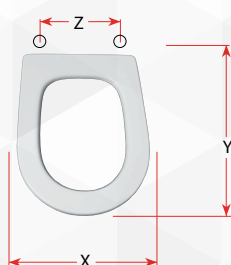

Modello	Casa Ceramica
SAVOY	G.S.I
THEMA	JUMBO DUE
YURA	KERASAN

X	Y	Z
Cm. 34,2	Cm. 43,5	Interasse cm 11,0-21,0

02344 SEDILE COLATO MISURA

CODICE	VARIANTE	COD.PRODUTTORE	U.M.	M.V.	CF	LISTINO
02344	Bianco	S503P020101	PZ	1	5	

Cerniera estraibile con tubo 230 in acciaio inox T9 attacco Espansione

Modello	Casa Ceramica
MISURA	GLOBO

X	Y	Z
Cm. 36,3	Cm. 45,0	Interasse cm 9,0-21,0

02362 SEDILE COLATO SYSTEM

CODICE	VARIANTE	COD.PRODUTTORE	U.M.	M.V.	CF	LISTINO
02362	Bianco	S474P120101	PZ	1	5	

Cerniera universale ad espansione cromato

Modello	Casa Ceramica
SYSTEM	CESAME

X	Y	Z
Cm. 34,5	Cm. 44,4	Interasse cm 13,0-18,0

02350 SEDILE COLATO PALIO

CODICE	VARIANTE	COD.PRODUTTORE	U.M.	M.V.	CF	LISTINO
02350	Bianco	S343P080101	PZ	1	5	

Cerniera universale cromato

Modello	Casa Ceramica
CLIZIA 1ª VERSIONE	G.S.I
CLIZIA MONO	G.S.I
EXEL	CESABO
PALIO	SENESE

X	Y	Z
Cm. 36,2	Cm. 45,5	Interasse cm 10,5-20,5