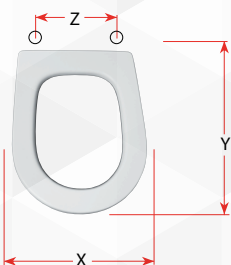

Modello	Casa Ceramica
SAVOY	G.S.I
THEMA	JUMBO DUE
YURA	KERASAN

X	Y	Z
Cm. 34,2	Cm. 43,5	Interasse cm 11,0-21,0

02344 SEDILE COLATO MISURA

CODICE	VARIANTE	COD.PRODUTTORE	U.M.	M.V.	CF	LISTINO
02344	Bianco	S503P020101	PZ	1	5	

Cerniera estraibile con tubo 230 in acciaio inox T9 attacco Espansione

Modello	Casa Ceramica
MISURA	GLOBO

X	Y	Z
Cm. 36,3	Cm. 45,0	Interasse cm 9,0-21,0

02362 SEDILE COLATO SYSTEM

CODICE	VARIANTE	COD.PRODUTTORE	U.M.	M.V.	CF	LISTINO
02362	Bianco	S474P120101	PZ	1	5	

Cerniera universale ad espansione cromato

Modello	Casa Ceramica
SYSTEM	CESAME

X	Y	Z
Cm. 34,5	Cm. 44,4	Interasse cm 13,0-18,0

02350 SEDILE COLATO PALIO

CODICE	VARIANTE	COD.PRODUTTORE	U.M.	M.V.	CF	LISTINO
02350	Bianco	S343P080101	PZ	1	5	