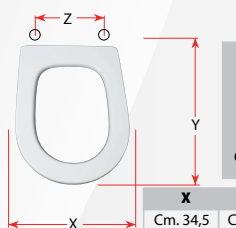

02348 SEDILE COLATO SINTESI

CODICE	VARIANTE	COD.PRODUTTORE	U.M.	M.V.	CF	LISTINO
02348	Bianco	S474P110101	PZ	1	5	95,000

Cerniera universale cromato

Modello	Casa Ceramica	Modello	Casa Ceramica	Modello	Casa Ceramica
ARCO	AMERINA	ENDOURANCE	CESABO	SERIE 84	ASTRA
ARES MONO	CIELO	GABBIANO	TENAX (SIMI)	SERIE 85	ASTRA
ARMONY	AMERINA	GARBO	GRAVENA	SIMPATY	JUMBO DUE
ASTRO	EOS (SIMCA)	HI-FI MONO	ASTRA	SINTESI	CESAME
BELLA	SCIC	JASMINE	G.S.I	SKY 3	VITRUVIT
BLITZ	G.S.I	KAPPA	SCIC	SOLARA	DELTA
CLIVIA	UNO CERAMICA (AXA)	L'ALTRA LINEA	SCIC	TAREK	CLEOPATRA (EGITTO)
CROMA	ARTIGIANO CERAMICO	MIRAGE	CESABO	TIFFANY	VALERI
DONNA	SCIC	OKAY 2 SOSPESO	CERRE SANITARI (REATINE)	TIPO	VINCENTI
ELISA	G.S.I	RUBINO 1 - VELA 1	OLYMPIA	VALENTINA	ALFA
EMBASSY	G.S.I	SAHARA	DELTA	VALENTINA	EUROCERAMICA (NICAS)

X	Y	Z
Cm. 34,5	Cm. 44,4	Interasse cm 11,5-21,5