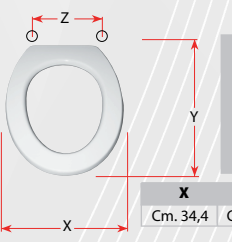

X	Y	Z
Cm. 35,5	Cm. 42,7	Interasse cm 10,0-20,0

**02404** SEDILE COLATO C 52

CODICE	VARIANTE	COD.PRODUTTORE	U.M.	M.V.	CF	LISTINO
0240402	Bianco - Chiusura Normale	S444P010101	PZ	1	5	95,000

Modello	Casa Ceramica	Modello	Casa Ceramica
C 52	CATALANO	ZERO / ZZERO SOSPESO	CATALANO
C 54	CATALANO		
LINK	FLAMINIA		
NICOLE	OLYMPIA		
OPEN SPACE	GLOBO		
QUID	MULTISAN		
VINTAGE	MULTISAN		

X	Y	Z
Cm. 36,2	Cm. 42,8	Interasse cm 9,0-21,0

**02360** SEDILE COLATO PIEMONTE

CODICE	VARIANTE	COD.PRODUTTORE	U.M.	M.V.	CF	LISTINO
02360	Bianco	S451P010101	PZ	1	5	95,000

Modello	Casa Ceramica
Piemonte	Pozzi Ginori

X	Y	Z
Cm. 34,4	Cm. 45,0	Interasse cm 6,5-16,5

**02400** SEDILE COLATO ALFA

CODICE	VARIANTE	COD.PRODUTTORE	U.M.	M.V.	CF	LISTINO
0240002	Bianco - Chiusura Normale	S425P320101	PZ	1	5	95,000

Modello	Casa Ceramica	Modello	Casa Ceramica	Modello	Casa Ceramica
ALFA	SIMAS	IDRO	POZZI GINORI	ORIO	POZZI GINORI
ARENA	FLAMINIA	IRIL	SCALA	PARTENOPEA	VAVID
ARIANNA MONO	GLOBO	LEONESSA	CIERRE SANITARI (REATNE)	PIU'	EURO CERAMICA (MICAS)
ARIS	AZZURRA	LIDO	ASTRA	POMPEI	FLAMINIA
ARISTA	ETRURIA	LUNA	KERASAN	PRIMUMA	EOS (SIMCA)
AURA	POZZI GINORI	MAXI JOLLY	SCC	ROMA	HIDRA
BALZANA	SENESE	MENFI	ILCA	ROMA/SMALL	CIELO
BETA	SIMAS	MICHELANGELO	DELTA	RUBIS	IDEAL SANITARE (TUNISA)
CANNES	HATRIA (SPEA)	MICHELANGELO	SENESE	SAFARI	ARTIGIANO CERAMICO
EUROPA-YOLLI	KERASAN	MIRTO	UNO CERAMICA (AXA)	TORENA	POZZI GINORI
FARNESE	VAVID	NIKE	VAVID	VESUVIO	INCEA
GIBLI	ARTIGIANO CERAMICO	NORI	FLAMINIA	ZETA	IDEAL STANDARD

X	Y	Z
Cm. 34,4	Cm. 41,0	Interasse cm 10,0-20,0