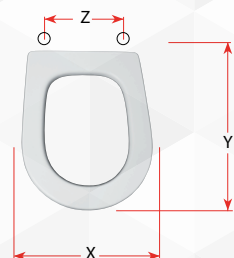

X	Y	Z
Cm. 34,5	Cm. 44,4	Interasse cm 16

02354 SEDILE COLATO SQUARE

CODICE	VARIANTE	COD.PRODUTTORE	U.M.	M.V.	CF	LISTINO
02354	Bianco	S363P050101	PZ	1	5	

Cerniera universale cromato

Modello	Casa Ceramica
FIESTA	CATALANO
GIRALDA	ROCA
ITALICA DUO e META	POZZI GINORI
SELECTA	HATRIA (SPEA)
SQUARE	POZZI GINORI

X	Y	Z
Cm. 35,5	Cm. 42,7	Interasse cm 10,0-20,0

02404 SEDILE COLATO C 52

NOVITÀ

CODICE	VARIANTE	COD.PRODUTTORE	U.M.	M.V.	CF	LISTINO
0240402	Bianco - Chiusura Normale	S444P010101	PZ	1	5	

Cerniera estraibile con tubo 230 in acciaio inox T 7 attacco Horizon

Modello	Casa Ceramica	Modello	Casa Ceramica
C 52	CATALANO	ZERO / ZZERO SOSPESO	CATALANO
C 54	CATALANO		
LINK	FLAMINIA		
NICOLE	OLYMPIA		
OPEN SPACE	GLOBO		
QUID	MULTISAN		
VINTAGE	MULTISAN		

X	Y	Z
Cm. 36,2	Cm. 42,8	Interasse cm 9,0-21,0