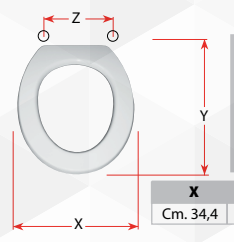

Cerniera universale cromato

Modello	Casa Ceramica	Modello	Casa Ceramica	Modello	Casa Ceramica
ALFA	SIMAS	IDRO	POZZI GINORI	ORIO	POZZI GINORI
ARENA	FLAMINIA	IRIL	SCALA	PARTENOPEA	VAVID
ARIANNA MONO	GLOBO	LEONESSA	CERRE SANITARI (BEATHE)	PIV'	EUROCERAMICA (MICAS)
ARIS	AZZURRA	LIDO	ASTRA	POMPEI	FLAMINIA
ARISTA	ETRURIA	LUNA	KERASAN	PRIMULA	EOS (SIMCA)
AURA	POZZI GINORI	MAXI JOLLY	SCIC	ROMA	HIDRA
BALZANA	SENESE	MENFI	ILCA	ROMA/SMALL	CIELO
BETA	SIMAS	MICHELANGELO	DELTA	RUBIS	IDEAL SANITARE (TUNISA)
CANNES	HATRIA (SPEA)	MICHELANGELO	SENESE	SAFARI	ARTIGIANO CERAMICO
EUROPA-YOLLI	KERASAN	MIRTO	UNO CERAMICA (AXA)	TORENA	POZZI GINORI
FARNESE	VAVID	NIKE	VAVID	VESUVIO	INCEA
GIBLI	ARTIGIANO CERAMICO	NORI	FLAMINIA	ZETA	IDEAL STANDARD

X	Y	Z
Cm. 34,4	Cm. 41,0	Interasse cm 10,0-20,0