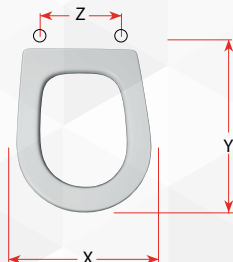

02406 SEDILE COLATO SERIE 92

NOVITÀ

CODICE	VARIANTE	COD.PRODUTTORE	U.M.	M.V.	CF	LISTINO
0240602	Bianco - Chiusura Normale	S474P290101	PZ	1	5	

Cerniera fissa 3 fori "A" cromato

Modello	Casa Ceramica
SERIE 92	OLYMPIA
SERIE 92 SOSPESA	OLYMPIA

X	Y	Z
Cm. 34,5	Cm. 44,4	Interasse cm 16

02354 SEDILE COLATO SQUARE

CODICE	VARIANTE	COD.PRODUTTORE	U.M.	M.V.	CF	LISTINO
02354	Bianco	S363P050101	PZ	1	5	

Cerniera universale cromato

Modello	Casa Ceramica
FIESTA	CATALANO
GIRALDA	ROCA
ITALICA DUO e META	POZZI GINORI
SELECTA	HATRIA (SPEA)
SQUARE	POZZI GINORI

X	Y	Z
Cm. 35,5	Cm. 42,7	Interasse cm 10,0-20,0

02404 SEDILE COLATO C 52

NOVITÀ

CODICE	VARIANTE	COD.PRODUTTORE	U.M.	M.V.	CF	LISTINO
0240402	Bianco - Chiusura Normale	S444P010101	PZ	1	5	

Cerniera estraibile con tubo 230 in acciaio inox T 7 attacco Horizon

Modello	Casa Ceramica	Modello	Casa Ceramica
C 52	CATALANO	ZERO / ZZERO SOSPESO	CATALANO
C 54	CATALANO		
LINK	FLAMINIA		
NICOLE	OLYMPIA		
OPEN SPACE	GLOBO		
QUID	MULTISAN		
VINTAGE	MULTISAN		

X	Y	Z
Cm. 36,2	Cm. 42,8	Interasse cm 9,0-21,0