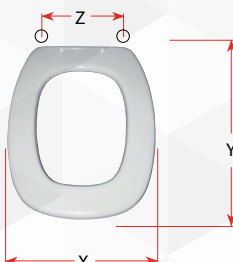

02406 SEDILE COLATO SERIE 92

NOVITÀ

CODICE	VARIANTE	COD.PRODUTTORE	U.M.	M.V.	CF	LISTINO
0240602	Bianco - Chiusura Normale	S474P290101	PZ	1	5	

Cerniera fissa 3 fori "A" cromato

Modello	Casa Ceramica
SERIE 92	OLYMPIA
SERIE 92 SOSPESA	OLYMPIA

X	Y	Z
Cm. 34,5	Cm. 44,4	Interasse cm 16

02354 SEDILE COLATO SQUARE

CODICE	VARIANTE	COD.PRODUTTORE	U.M.	M.V.	CF	LISTINO
02354	Bianco	S363P050101	PZ	1	5	

Cerniera universale cromato

Modello	Casa Ceramica
FIESTA	CATALANO
GIRALDA	ROCA
ITALICA DUO e META	POZZI GINORI
SELECTA	HATRIA (SPEA)
SQUARE	POZZI GINORI