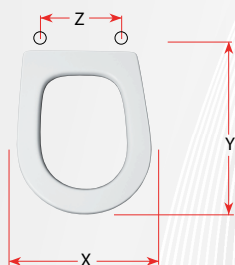

Cerniera universale cromato

X	Y	Z
Cm. 34,2	Cm. 43,5	Interasse cm 11,0-21,0

02344 SEDILE COLATO MISURA

CODICE	VARIANTE	COD.PRODUTTORE	U.M.	M.V.	CF	LISTINO
02344	Bianco	S428P010101	PZ	1	5	95,000

Cerniera estraibile con tubo 230 in acciaio inox T9 attacco Espansione

Modello	Casa Ceramica
MISURA	GLOBO

X	Y	Z
Cm. 36,3	Cm. 45,0	Interasse cm 9,0-21,0

02362 SEDILE COLATO SYSTEM

CODICE	VARIANTE	COD.PRODUTTORE	U.M.	M.V.	CF	LISTINO
02362	Bianco	S474P120101	PZ	1	5	95,000

Modello	Casa Ceramica
SYSTEM	CESAME

Cerniera universale ad espansione cromato

X	Y	Z
Cm. 34,5	Cm. 44,4	Interasse cm 13,0-18,0

02350 SEDILE COLATO PALIO

CODICE	VARIANTE	COD.PRODUTTORE	U.M.	M.V.	CF	LISTINO
02350	Bianco	S343P080101	PZ	1	5	95,000