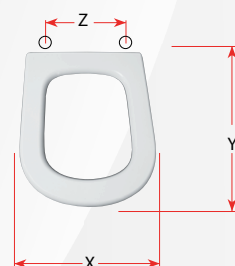

02364 SEDILE COLATO IRIS

CODICE	VARIANTE	COD.PRODUTTORE	U.M.	M.V.	CF	LISTINO
02364	Bianco	S483P020101	PZ	1	5	95,000

Modello	Casa Ceramica
ALFANA	TENAX (SIMI)
DANUBIO	VINCENTI
I MERIDIANI	AZZURRA
IRIS	AZZURRA
METROPOLITAN	RAK

Cerniera universale cromato

X	Y	Z
Cm. 34,2	Cm. 43,5	Interasse cm 11,0-21,0