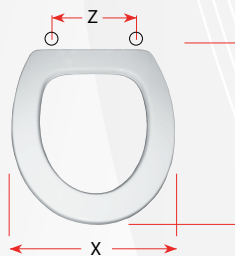

Cerniera universale cromato

X	Y	Z
Cm. 34,2	Cm. 43,5	Interasse cm 11,0-21,0

02344 SEDILE COLATO MISURA

CODICE	VARIANTE	COD.PRODUTTORE	U.M.	M.V.	CF	LISTINO
02344	Bianco	S428P010101	PZ	1	5	95,000

Cerniera estraibile con tubo 230 in acciaio inox T9 attacco Espansione

Modello	Casa Ceramica
MISURA	GLOBO

X	Y	Z
Cm. 36,3	Cm. 45,0	Interasse cm 9,0-21,0

02362 SEDILE COLATO SYSTEM

CODICE	VARIANTE	COD.PRODUTTORE	U.M.	M.V.	CF	LISTINO
02362	Bianco	S474P120101	PZ	1	5	95,000

Modello	Casa Ceramica
SYSTEM	CESAME

Cerniera universale ad espansione cromato

X	Y	Z
Cm. 34,5	Cm. 44,4	Interasse cm 13,0-18,0

02350 SEDILE COLATO PALIO

CODICE	VARIANTE	COD.PRODUTTORE	U.M.	M.V.	CF	LISTINO
02350	Bianco	S343P080101	PZ	1	5	95,000

Modello	Casa Ceramica
CLIZIA 1ª VERSIONE	G.S.I
CLIZIA MONO	G.S.I
EXEL	CESABO
PALIO	SENESE

Cerniera universale cromato

X	Y	Z
Cm. 36,2	Cm. 45,5	Interasse cm 10,5-20,5