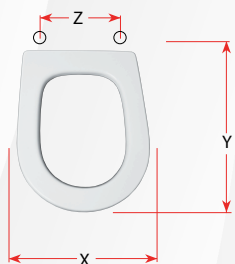

02342 SEDILE COLATO NUVOLA

CODICE	VARIANTE	COD.PRODUTTORE	U.M.	M.V.	CF	LISTINO
02342	Bianco	S356P030101	PZ	1	5	95,000

Modello	Casa Ceramica
NUVOLA	AZZURRA

Cerniera universale ad espansione cromato

X	Y	Z
Cm. 35,7	Cm. 44,4	Interasse cm 12,5-15,5

Cerniera universale cromato

X	Y	Z
Cm. 34,2	Cm. 43,5	Interasse cm 11,0-21,0

02344 SEDILE COLATO MISURA

CODICE	VARIANTE	COD.PRODUTTORE	U.M.	M.V.	CF	LISTINO
02344	Bianco	S428P010101	PZ	1	5	95,000

Cerniera estraibile con tubo 230 in acciaio inox T9 attacco Espansione

Modello	Casa Ceramica
MISURA	GLOBO

X	Y	Z
Cm. 36,3	Cm. 45,0	Interasse cm 9,0-21,0

02362 SEDILE COLATO SYSTEM

CODICE	VARIANTE	COD.PRODUTTORE	U.M.	M.V.	CF	LISTINO
02362	Bianco	S474P120101	PZ	1	5	95,000

Modello	Casa Ceramica
SYSTEM	CESAME