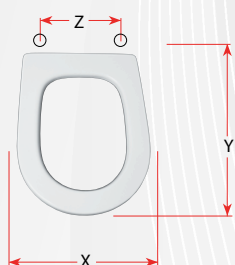

Cerniera universale cromato

X	Y	Z
Cm. 34,2	Cm. 43,5	Interasse cm 11,0-21,0

02344 SEDILE COLATO MISURA

CODICE	VARIANTE	COD.PRODUTTORE	U.M.	M.V.	CF	LISTINO
02344	Bianco	S428P010101	PZ	1	5	95,000

Cerniera estraibile con tubo 230 in acciaio inox T9 attacco Espansione

Modello	Casa Ceramica
MISURA	GLOBO

X	Y	Z
Cm. 36,3	Cm. 45,0	Interasse cm 9,0-21,0

02362 SEDILE COLATO SYSTEM

CODICE	VARIANTE	COD.PRODUTTORE	U.M.	M.V.	CF	LISTINO
02362	Bianco	S474P120101	PZ	1	5	95,000

Modello	Casa Ceramica
SYSTEM	CESAME

Cerniera universale ad espansione cromato

X	Y	Z
Cm. 34,5	Cm. 44,4	Interasse cm 13,0-18,0

02350 SEDILE COLATO PALIO

CODICE	VARIANTE	COD.PRODUTTORE	U.M.	M.V.	CF	LISTINO
02350	Bianco	S343P080101	PZ	1	5	95,000

Modello	Casa Ceramica
CLIZIA 1ª VERSIONE	G.S.I
CLIZIA MONO	G.S.I
EXEL	CESABO
PALIO	SENESE

Cerniera universale cromato

X	Y	Z
Cm. 36,2	Cm. 45,5	Interasse cm 10,5-20,5