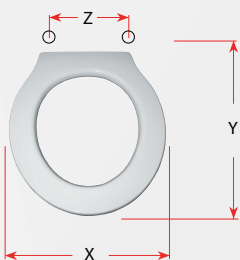

SEDILE COLATO MONTEBIANCO

CODICE	VARIANTE	COD.PRODUTTORE	U.M.	M.V.	CF	LISTINO
02368	Bianco	S335P100101	PZ	1	5	95,000

Modello	Casa Ceramica	Modello	Casa Ceramica
CASMONA	GALVIT	POMPEA	INCEA
ETHOS	GALASSIA	REGENT	ALFA
IMPERO	OLYMPIA	REGENT	AMERINA
IMPERO-SOSPESO	VITRUVIT	TREVI	DELTA
MITHOS	CIELO		
MONTEBIANCO	POZZI GINORI		
OTTOCENTO	EUROCERAMICA (MICAS)		

X	Y	Z
Cm. 37,2	Cm. 42,0	Interasse cm 10,0-20,0