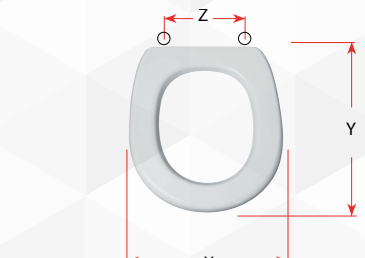

## 02398 SEDILE COLATO PRATIKA

CODICE	VARIANTE	COD.PRODUTTORE	U.M.	M.V.	CF	LISTINO
0239802	Bianco - chiusura normale	S303P100101	PZ	1	5	

X	Y	Z
Cm. 34,5	Cm. 41,3	Interasse cm 9,0-21,0

Modello	Casa Ceramica
PRATIKA	AZZURRA

## 02366 SEDILE COLATO ANTICA

CODICE	VARIANTE	COD.PRODUTTORE	U.M.	M.V.	CF	LISTINO
02366	Bianco	S400P040101	PZ	1	5	

X	Y	Z
Cm. 37,0	Cm. 44,0	Interasse cm 10,5-20,5

Modello	Casa Ceramica
ANTICA	VINCENTI
ISABEL	FLAMINIA
MAYFAIR	ESEDRA
OLD ITALY	AMERINA