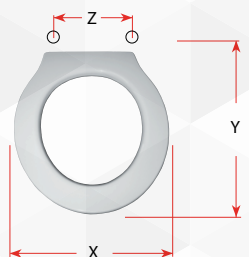

## 02368 SEDILE COLATO MONTEBIANCO

CODICE	VARIANTE	COD.PRODUTTORE	U.M.	M.V.	CF	LISTINO
02368	Bianco	S335P100101	PZ	1	5	

X	Y	Z
Cm. 37,2	Cm. 42,0	Interasse cm 10,0-20,0

Modello	Casa Ceramica	Modello	Casa Ceramica
CASMONA	GALVIT	POMPEA	INCEA
ETHOS	GALASSIA	REGENT	ALFA
IMPERO	OLYMPIA	REGENT	AMERINA
IMPERO-SOSPESO	VITRUVIT	TREVI	DELTA
MITHOS	CIELO		
MONTEBIANCO	POZZI GINORI		
OTTOCENTO	EUROCERAMICA (MICAS)		

## 02398 SEDILE COLATO PRATIKA

CODICE	VARIANTE	COD.PRODUTTORE	U.M.	M.V.	CF	LISTINO
0239802	Bianco - chiusura normale	S303P100101	PZ	1	5	

X	Y	Z
Cm. 34,5	Cm. 41,3	Interasse cm 9,0-21,0

Modello	Casa Ceramica
PRATIKA	AZZURRA

## 02366 SEDILE COLATO ANTICA

CODICE	VARIANTE	COD.PRODUTTORE	U.M.	M.V.	CF	LISTINO
02366	Bianco	S400P040101	PZ	1	5	

X	Y	Z
Cm. 37,0	Cm. 44,0	Interasse cm 10,5-20,5

Modello	Casa Ceramica
ANTICA	VINCENTI
ISABEL	FLAMINIA
MAYFAIR	ESEDRA
OLD ITALY	AMERINA