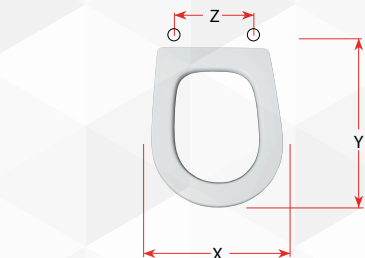

## 02368 SEDILE COLATO MONTEBIANCO

CODICE	VARIANTE	COD.PRODUTTORE	U.M.	M.V.	CF	LISTINO
02368	Bianco	S335P100101	PZ	1	5	

X	Y	Z
Cm. 37,2	Cm. 42,0	Interasse cm 10,0-20,0

Modello	Casa Ceramica	Modello	Casa Ceramica
CASMONA	GALVIT	POMPEA	INCEA
ETHOS	GALASSIA	REGENT	ALFA
IMPERO	OLYMPIA	REGENT	AMERINA
IMPERO-SOSPESO	VITRUVIT	TREVI	DELTA
MITHOS	CIELO		
MONTEBIANCO	POZZI GINORI		
OTTOCENTO	EUROCERAMICA (MICAS)		

## 02398 SEDILE COLATO PRATIKA

CODICE	VARIANTE	COD.PRODUTTORE	U.M.	M.V.	CF	LISTINO
0239802	Bianco - chiusura normale	S303P100101	PZ	1	5	

X	Y	Z
Cm. 34,5	Cm. 41,3	Interasse cm 9,0-21,0

Modello	Casa Ceramica
PRATIKA	AZZURRA

## 02366 SEDILE COLATO ANTICA

CODICE	VARIANTE	COD.PRODUTTORE	U.M.	M.V.	CF	LISTINO
02366	Bianco	S400P040101	PZ	1	5	

X	Y	Z
Cm. 37,0	Cm. 44,0	Interasse cm 10,5-20,5

Modello	Casa Ceramica
ANTICA	VINCENTI
ISABEL	FLAMINIA
MAYFAIR	ESEDRA
OLD ITALY	AMERINA