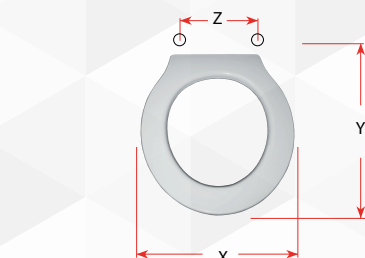

## 02374 SEDILE COLATO COLIBRI

CODICE	VARIANTE	COD.PRODUTTORE	U.M.	M.V.	CF	LISTINO
02374	Bianco	S467P020101	PZ	1	5	

X	Y	Z
Cm. 36,2	Cm. 39,5	Interasse cm 15

Modello	Casa Ceramica
COLIBRI	POZZI GINORI
KIM	POZZI GINORI
POLO	ROCA

## 02399 SEDILE COLATO GIUNONE

CODICE	VARIANTE	COD.PRODUTTORE	U.M.	M.V.	CF	LISTINO
0239902	Bianco - Chiusura normale	S402P010101	PZ	1	5	

X	Y	Z
Cm. 36,1	Cm. 43,3	Interasse cm 13,5-18,5

Modello	Casa Ceramica
GIUNONE	AZZURRA