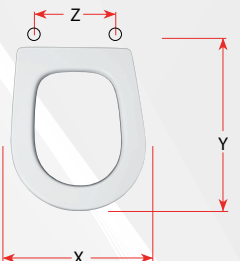

X	Y	Z
Cm. 37,2	Cm. 42,0	Interasse cm 10,0-20,0

**02398****SEDILE COLATO PRATIKA**

CODICE	VARIANTE	COD.PRODUTTORE	U.M.	M.V.	CF	LISTINO
0239802	Bianco - chiusura normale	S303P100101	PZ	1	5	95,000

Modello	Casa Ceramica
PRATIKA	AZZURRA

X	Y	Z
Cm. 34,5	Cm. 41,3	Interasse cm 9,0-21,0

**02366****SEDILE COLATO ANTICA**

CODICE	VARIANTE	COD.PRODUTTORE	U.M.	M.V.	CF	LISTINO
02366	Bianco	S400P040101	PZ	1	5	95,000

Modello	Casa Ceramica
ANTICA	VINCENTI
ISABEL	FLAMINIA
MAYFAIR	ESEDRA
OLD ITALY	AMERINA