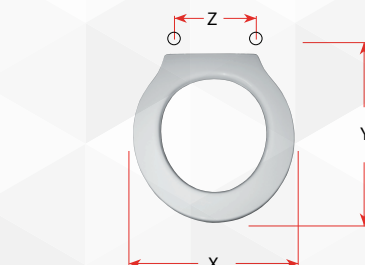

## 02366 SEDILE COLATO ANTICA

CODICE	VARIANTE	COD.PRODUTTORE	U.M.	M.V.	CF	LISTINO
02366	Bianco	S400P040101	PZ	1	5	

X	Y	Z
Cm. 37,0	Cm. 44,0	Interasse cm 10,5-20,5

Modello	Casa Ceramica
ANTICA	VINCENTI
ISABEL	FLAMINIA
MAYFAIR	ESEDRA
OLD ITALY	AMERINA

## 02374 SEDILE COLATO COLIBRI

CODICE	VARIANTE	COD.PRODUTTORE	U.M.	M.V.	CF	LISTINO
02374	Bianco	S467P020101	PZ	1	5	

X	Y	Z
Cm. 36,2	Cm. 39,5	Interasse cm 15

Modello	Casa Ceramica
COLIBRI	POZZI GINORI
KIM	POZZI GINORI
POLO	ROCA