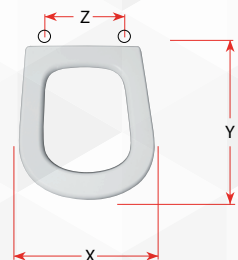

02376 SEDILE COLATO COLIBRÌ SOSPESA

CODICE	VARIANTE	COD.PRODUTTORE	U.M.	M.V.	CF	LISTINO
02376	Bianco	S345P010101	PZ	1	5	

X	Y	Z
Cm. 35,0	Cm. 42,0	Interasse cm 15

Modello	Casa Ceramica
COLIBRÌ 2	POZZI GINORI
IDEA	POZZI GINORI
IDEA SOSPESA	POZZI GINORI

02348 SEDILE COLATO SINTESI

CODICE	VARIANTE	COD.PRODUTTORE	U.M.	M.V.	CF	LISTINO
02348	Bianco	S474P110101	PZ	1	5	

X	Y	Z
Cm. 34,5	Cm. 44,4	Interasse cm 11,5-21,5

Modello	Casa Ceramica	Modello	Casa Ceramica	Modello	Casa Ceramica
ARCO	AMERINA	ENDOURANCE	CESABO	SERIE 84	ASTRA
ARES MONO	CIELO	GABBIANO	TENAX (SIMI)	SERIE 85	ASTRA
ARMONY	AMERINA	GARBO	GRAVENA	SIMPATY	JUMBO DUE
ASTRO	EOS (SIMCA)	HI-FI MONO	ASTRA	SINTESI	CESAME
BELLA	SCIC	JASMINE	G.S.I	SKY 3	VITRUVIT
BULTZ	G.S.I	KAPPA	SCIC	SOLARA	DELTA
CLIVIA	UNO CERAMICA (AXA)	L'ALTRA LINEA	SCIC	TAREK	CLEOPATRA (EGITTO)
CROMA	ARTIGIANO CERAMICO	MIRAGE	CESABO	TIFFANY	VALERI
DONNA	SCIC	OKAY 2 SOSPESO	CERRE SANITARI (REATINE)	TIPO	VINCENTI
ELISA	G.S.I	RUBINO 1 - VELA 1	OLYMPIA	VALENTINA	ALFA
EMBASSY	G.S.I	SAHARA	DELTA	VALENTINA	EUROCERAMICA (MICAS)

02378 SEDILE COLATO FANTASIA2

CODICE	VARIANTE	COD.PRODUTTORE	U.M.	M.V.	CF	LISTINO
02378	Bianco	S526P010101	PZ	1	5	

X	Y	Z
Cm. 37,6	Cm. 43,0	Interasse cm 11,0-21,0

Modello	Casa Ceramica
FANTASIA 2	POZZI GINORI