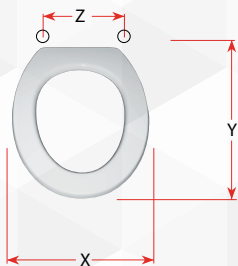

02376 SEDILE COLATO COLIBRÌ SOSPESA

CODICE	VARIANTE	COD.PRODUTTORE	U.M.	M.V.	CF	LISTINO
02376	Bianco	S345P010101	PZ	1	5	

X	Y	Z
Cm. 35,0	Cm. 42,0	Interasse cm 15

Modello	Casa Ceramica
COLIBRÌ 2	POZZI GINORI
IDEA	POZZI GINORI
IDEA SOSPESA	POZZI GINORI

02348 SEDILE COLATO SINTESI

CODICE	VARIANTE	COD.PRODUTTORE	U.M.	M.V.	CF	LISTINO
02348	Bianco	S474P110101	PZ	1	5	

X	Y	Z
Cm. 34,5	Cm. 44,4	Interasse cm 11,5-21,5

Modello	Casa Ceramica	Modello	Casa Ceramica	Modello	Casa Ceramica
ARCO	AMERINA	ENDOURANCE	CESABO	SERIE 84	ASTRA
ARES MONO	CIELO	GABBIANO	TENAX (SIMI)	SERIE 85	ASTRA
ARMONY	AMERINA	GARBO	GRAVENA	SIMPATY	JUMBO DUE
ASTRO	EOS (SIMCA)	HI-FI MONO	ASTRA	SINTESI	CESAME
BELLA	SCIC	JASMINE	G.S.I	SKY 3	VITRUVIT
BULTZ	G.S.I	KAPPA	SCIC	SOLARA	DELTA
CLIVIA	UNO CERAMICA (AXA)	L'ALTRA LINEA	SCIC	TAREK	CLEOPATRA (EGITTO)
CROMA	ARTIGIANO CERAMICO	MIRAGE	CESABO	TIFFANY	VALERI
DONNA	SCIC	OKAY 2 SOSPESO	CERRE SANITARI (REATINE)	TIPO	VINCENTI
ELISA	G.S.I	RUBINO 1 - VELA 1	OLYMPIA	VALENTINA	ALFA
EMBASSY	G.S.I	SAHARA	DELTA	VALENTINA	EUROCERAMICA (MICAS)

02378 SEDILE COLATO FANTASIA2

CODICE	VARIANTE	COD.PRODUTTORE	U.M.	M.V.	CF	LISTINO
02378	Bianco	S526P010101	PZ	1	5	

X	Y	Z
Cm. 37,6	Cm. 43,0	Interasse cm 11,0-21,0

Modello	Casa Ceramica
FANTASIA 2	POZZI GINORI