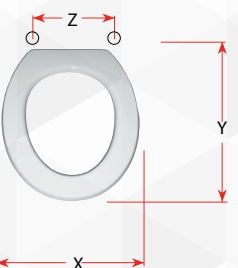

02376 SEDILE COLATO COLIBRÌ SOSPESA

CODICE	VARIANTE	COD.PRODUTTORE	U.M.	M.V.	CF	LISTINO
02376	Bianco	S345P010101	PZ	1	5	

X	Y	Z
Cm. 35,0	Cm. 42,0	Interasse cm 15

Modello	Casa Ceramica
COLIBRÌ 2	POZZI GINORI
IDEA	POZZI GINORI
IDEA SOSPESA	POZZI GINORI

02348 SEDILE COLATO SINTESI

CODICE	VARIANTE	COD.PRODUTTORE	U.M.	M.V.	CF	LISTINO
02348	Bianco	S474P110101	PZ	1	5	

X	Y	Z
Cm. 34,5	Cm. 44,4	Interasse cm 11,5-21,5

Modello	Casa Ceramica	Modello	Casa Ceramica	Modello	Casa Ceramica
ARCO	AMERINA	ENDOURANCE	CESABO	SERIE 84	ASTRA
ARES MONO	CIELO	GABBIANO	TENAX (SIMI)	SERIE 85	ASTRA
ARMONY	AMERINA	GARBO	GRAVENA	SIMPATY	JUMBO DUE
ASTRO	EOS (SIMCA)	HI-FI MONO	ASTRA	SINTESI	CESAME
BELLA	SCIC	JASMINE	G.S.I	SKY 3	VITRUVIT
BULTZ	G.S.I	KAPPA	SCIC	SOLARA	DELTA
CLIVIA	UNO CERAMICA (AXA)	L'ALTRA LINEA	SCIC	TAREK	CLEOPATRA (EGITTO)
CROMA	ARTIGIANO CERAMICO	MIRAGE	CESABO	TIFFANY	VALERI
DONNA	SCIC	OKAY 2 SOSPESO	CERRE SANITARI (REATINE)	TIPO	VINCENTI
ELISA	G.S.I	RUBINO 1 - VELA 1	OLYMPIA	VALENTINA	ALFA
EMBASSY	G.S.I	SAHARA	DELTA	VALENTINA	EUROCERAMICA (MICAS)

02378 SEDILE COLATO FANTASIA2

CODICE	VARIANTE	COD.PRODUTTORE	U.M.	M.V.	CF	LISTINO
02378	Bianco	S526P010101	PZ	1	5	

X	Y	Z
Cm. 37,6	Cm. 43,0	Interasse cm 11,0-21,0

Modello	Casa Ceramica
FANTASIA 2	POZZI GINORI

02330 SEDILE COLATO FANTASIA

CODICE	VARIANTE	COD.PRODUTTORE	U.M.	M.V.	CF	LISTINO
02330	Bianco	S435P020101	PZ	1	5	

X	Y	Z
Cm. 36,0	Cm. 43,5	Interasse cm 11,0-21,0

Modello	Casa Ceramica
FANTASIA	POZZI GINORI