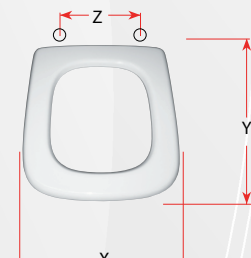

02336 SEDILE COLATO LOTUS

CODICE	VARIANTE	COD.PRODUTTORE	U.M.	M.V.	CF	LISTINO
02336	Bianco	S344P020201	PZ	1	5	95,000

Modello	Casa Ceramica
LOTUS	HATRIA (SPEA)
MISTRAL	VAVID
RIO	DOLOMITE

X	Y	Z
Cm. 36,2	Cm. 43,0	Interasse cm 13,0-18,0