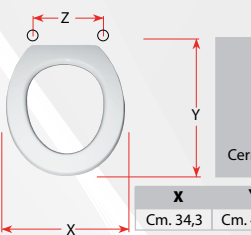

02334 SEDILE COLATO SELNOVA

CODICE	VARIANTE	COD.PRODUTTORE	U.M.	M.V.	CF	LISTINO
02334	Bianco	S365P120101	PZ	1	5	95,000

Modello	Casa Ceramica	Modello	Casa Ceramica	Modello	Casa Ceramica
CENTO	ALTHEA	JUNIOR P VERSIONE	CATALANO	RIACE	EOS (SIMCA)
DINO	LAUFEN	LUCE	CATALANO	SEGESTA	EOS (SIMCA)
DONATELLO	SENESI	LUCE P VERSIONE	CATALANO	SELNOVA	POZZI GINORI
ELLISSE	IDEAL STANDARD	LUXOR	CLEOPATRA (EGITTO)	STYLON	EOS (SIMCA)
EUROPA	POZZI GINORI	MIRAGE	VITRUVIT	TENAX	DOLOMITE
GIOVE	AZZURRA	OPI	INCEA	TRIO	ASTRA
IMPERO	ASTRA	PERLA	DOLOMITE		
ITACA	ILCA	PONTI	IDEAL STANDARD		
JUNIOR	CATALANO	QUARZO	DOLOMITE		

X	Y	Z
Cm. 34,3	Cm. 44,5	Interasse cm 10,0-20,0