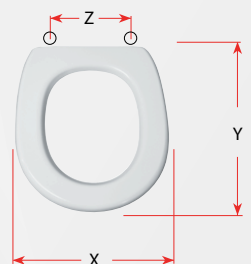

02380 SEDILE COLATO SELNOVA 3

CODICE	VARIANTE	COD.PRODUTTORE	U.M.	M.V.	CF	LISTINO
02380	Bianco	S392P080101	PZ	1	5	95,000

Modello	Casa Ceramica
DECA	AZZURRA
DODECA	AZZURRA
GIULIETTA	FALERI
KARLA	RAK
PUNTO	JUMBO DUE

Modello	Casa Ceramica
SELNOVA 3	POZZI GINORI
SUPRA	INCEA

X	Y	Z
Cm. 36,0	Cm. 44,0	Interasse cm 11,5-21,5