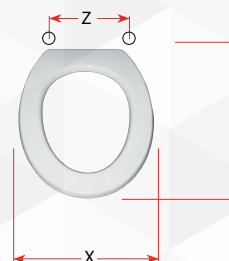

Cerniera fissa ad espansione cromato

X	Y	Z
Cm. 34,3	Cm. 44,5	Interasse cm 15

Modello	Casa Ceramica
CULT	AZZURRA

02388 SEDILE COLATO FULL 48

CODICE	VARIANTE	COD.PRODUTTORE	U.M.	M.V.	CF	LISTINO
02388	Bianco	S384P010101	PZ	1	5