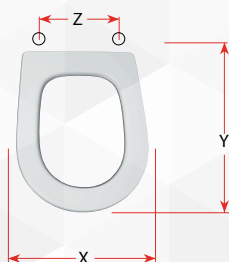

02312 SEDILE COLATO MARION

CODICE	VARIANTE	COD.PRODUTTORE	U.M.	M.V.	CF	LISTINO
02312	Bianco	S493P020101	PZ	1	5	

Cerniera fissa 3 fori "A" cromato

X	Y	Z
Cm. 36,0	Cm. 42,8	Interasse cm 15,5

Modello	Casa Ceramica
GIULIA	DISEGNO CERAMICA
LAURA	INCEA
MARION	ALTHEA
PLUVIA a Terra	HIDRA
TOP LINE	HIDRA

02384 SEDILE COLATO CULT

CODICE	VARIANTE	COD.PRODUTTORE	U.M.	M.V.	CF	LISTINO
02384	Bianco	S365P260101	PZ	1	5