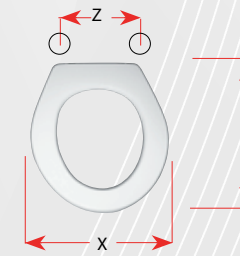

Cerniera universale cromato

X	Y	Z
Cm. 35,3	Cm. 42,0	Interasse cm 10,0-20,0

Modello	Casa Ceramica
GEMMA	IDEAL STAR
VICTORIA	ROCA