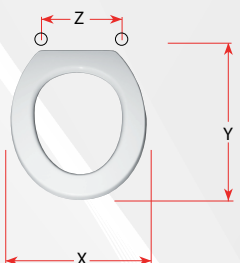

Cerniera fissa ad espansione cromato

X	Y	Z
Cm. 34,3	Cm. 44,5	Interasse cm 15

Modello	Casa Ceramica
CULT	AZZURRA