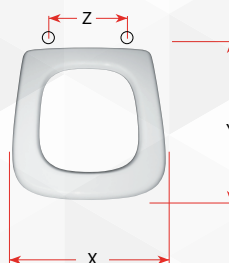

Cerniera universale ad espansione cromato

X	Y	Z
Cm. 34,3	Cm. 42,0	Interasse cm 19

Modello	Casa Ceramica
ERICE	CESAME

02324 SEDILE COLATO GEMMA

CODICE	VARIANTE	COD.PRODUTTORE	U.M.	M.V.	CF	LISTINO
02324	Bianco	S390P010101	PZ	1	5