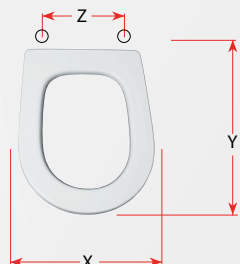

02312 SEDILE COLATO MARION

CODICE	VARIANTE	COD.PRODUTTORE	U.M.	M.V.	CF	LISTINO
02312	Bianco	S493P020101	PZ	1	5	95,000

Cerniera fissa 3 fori "A" cromato

X	Y	Z
Cm. 36,0	Cm. 42,8	Interasse cm 15,5

Modello	Casa Ceramica
GIULIA	DISEGNO CERAMICA
LAURA	INCEA
MARION	ALTHEA
PLUVIA a Terra	HIDRA
TOP LINE	HIDRA

02384 SEDILE COLATO CULT

CODICE	VARIANTE	COD.PRODUTTORE	U.M.	M.V.	CF	LISTINO
02384	Bianco	S365P260101	PZ	1	5	95,000