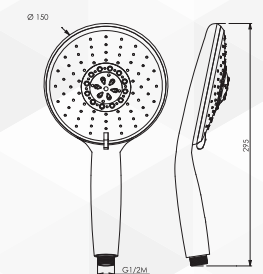

02617 DOCSETTA ARIEST ANTICALCARE 5 GETTI

IdealStar

CODICE	VARIANTE	COD.PRODUTTORE	U.M.	M.V.	CF	LISTINO
0261702	Cromata		PZ	1	24	

Fornita in scatola