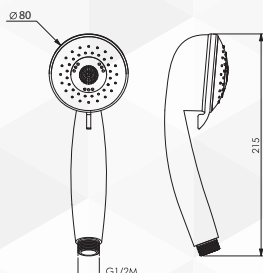

02611 DOCSETTA ERMES ANTICALCARE 3 GETTI

IdealStar

CODICE	VARIANTE	COD.PRODUTTORE	U.M.	M.V.	CF	LISTINO
0261102	Cromata		PZ	1	32	

Fornita in scatola

02613 DOCSETTA NEPAL ANTICALCARE 5 GETTI

IdealStar

CODICE	VARIANTE	COD.PRODUTTORE	U.M.	M.V.	CF	LISTINO
0261302	Cromata		PZ	1	32	

Fornita in scatola

02615 DOCSETTA GAIA ANTICALCARE 5 GETTI

IdealStar

CODICE	VARIANTE	COD.PRODUTTORE	U.M.	M.V.	CF	LISTINO
0261502	Cromata		PZ	1	32	

Fornita in scatola

02617 DOCSETTA ARIEST ANTICALCARE 5 GETTI