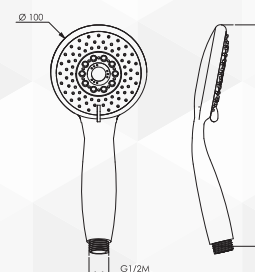

**02636** DOCCETTA 'AVELLINO' 3 GETTI

CODICE	VARIANTE	COD.PRODUTTORE	U.M.	M.V.	CF	LISTINO
02636	Anticalcare Regolabile		PZ	1	1	

Materiale: ABS- Colore: Cromo.
3 Getti. Ugelli facile da pulire.
DM 174.

**02638** DOCCETTA 'PERUGIA' 3 GETTI CON CASCATA

CODICE	VARIANTE	COD.PRODUTTORE	U.M.	M.V.	CF	LISTINO
02638	Anticalcare Regolabile		PZ	1	1	

Materiale: ABS- Colore: Cromo.
Doccetta anticalcare con 3 Getti e Cascata
Ugelli facile da pulire.
DM 174. Portata 8.4 l/m

**02649** DOCCETTA 'PESCARA' 3 GETTI CON CASCATA

CODICE	VARIANTE	COD.PRODUTTORE	U.M.	M.V.	CF	LISTINO
02649	Anticalcare Regolabile		PZ	1	1	

Materiale: ABS- Colore: Cromo.
Doccetta anticalcare con 3 Getti e Cascata
Ugelli facile da pulire.
DM 174.

**02666** DOCCETTA 'MODENA' 3 GETTI

CODICE	VARIANTE	COD.PRODUTTORE	U.M.	M.V.	CF	LISTINO
02666	Ø 100 H 230		PZ	1	1	

Materiale: ABS.- Colore: Cromo
3 Getti. Ugelli facile da pulire.
DM 174

**02672** DOCCETTA IN ABS CROMO 8 GETTI