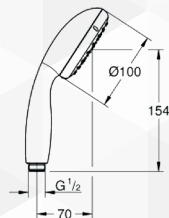

02639 DOCCIA MONOGETTO TEMPESTA

GROHE

CODICE	VARIANTE	COD.PRODUTTORE	U.M.	M.V.	CF	LISTINO
02639	1/2" - Cromo	27923001	PZ	1	1	

Tipi di getto: Rain. Sistema anticalcare SpeedClean, bordo in silicone anti-urto. Sistema di fissaggio universale adatto a tutti i flessibili doccia. Grohe Ecojoy (portata limitata a 9.5 l/min)

**02640** DOCCETTA 2 GETTI TEMPESTA SPEEDCLEAN

GROHE

CODICE	VARIANTE	COD.PRODUTTORE	U.M.	M.V.	CF	LISTINO
02640	1/2" - Cromo	27597001	PZ	1	1	

Tipi di getto: Rain, Jet. Sistema anticalcare SpeedClean, bordo in silicone anti-urto. Sistema di fissaggio universale adatto a tutti i flessibili doccia.

**02642** DOCCETTA 3 GETTI TEMPESTA SPEEDCLEAN

GROHE

CODICE	VARIANTE	COD.PRODUTTORE	U.M.	M.V.	CF	LISTINO
02642	1/2" - Cromo	28261002	PZ	1	1	

Tipi di getto: Rain O2, Rain, Massage. Sistema anticalcare SpeedClean. Bordo in silicone antiurto. Sistema di fissaggio universale adatto a tutti i flessibili doccia. Inner Water Guide, canale interno dedicato al passaggio dell'acqua che garantisce affidabilità nel tempo.

**02643** DOCCIA 4 GETTI TEMPESTA

GROHE

CODICE	VARIANTE	COD.PRODUTTORE	U.M.	M.V.	CF	LISTINO
02643	1/2" - Cromo	28578002	PZ	1	1	

Tipi di getto: Rain O2, Rain, Massage e Jet. Sistema anticalcare SpeedClean. Bordo in silicone antiurto. Sistema di fissaggio universale adatto a tutti i flessibili doccia. Inner Water Guide, canale interno dedicato al passaggio dell'acqua che garantisce affidabilità nel tempo.