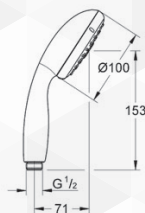

02639 DOCCIA MONOGETTO TEMPESTA

GROHE

CODICE	VARIANTE	COD.PRODUTTORE	U.M.	M.V.	CF	LISTINO
02639	1/2" - Cromo	27923001	PZ	1	1	

Tipi di getto: Rain. Sistema anticalcare SpeedClean, bordo in silicone anti-urto. Sistema di fissaggio universale adatto a tutti i flessibili doccia. Grohe Ecojoy (portata limitata a 9.5 l/min)

**02640** DOCCETTA 2 GETTI TEMPESTA SPEEDCLEAN

GROHE

CODICE	VARIANTE	COD.PRODUTTORE	U.M.	M.V.	CF	LISTINO
02640	1/2" - Cromo	27597001	PZ	1	1	

Tipi di getto: Rain, Jet. Sistema anticalcare SpeedClean, bordo in silicone anti-urto. Sistema di fissaggio universale adatto a tutti i flessibili doccia.

**02642** DOCCETTA 3 GETTI TEMPESTA SPEEDCLEAN

GROHE

CODICE	VARIANTE	COD.PRODUTTORE	U.M.	M.V.	CF	LISTINO
02642	1/2" - Cromo	28261002	PZ	1	1	

Tipi di getto: Rain O2, Rain, Massage. Sistema anticalcare SpeedClean. Bordo in silicone antiurto. Sistema di fissaggio universale adatto a tutti i flessibili doccia. Inner Water Guide, canale interno dedicato al passaggio dell'acqua che garantisce affidabilità nel tempo.

**02643** DOCCIA 4 GETTI TEMPESTA

GROHE

CODICE	VARIANTE	COD.PRODUTTORE	U.M.	M.V.	CF	LISTINO
02643	1/2" - Cromo	28578002	PZ	1	1	

Tipi di getto: Rain O2, Rain, Massage e Jet. Sistema anticalcare SpeedClean. Bordo in silicone antiurto. Sistema di fissaggio universale adatto a tutti i flessibili doccia. Inner Water Guide, canale interno dedicato al passaggio dell'acqua che garantisce affidabilità nel tempo.