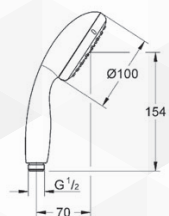

02639 DOCCIA MONOGETTO TEMPESTA

GROHE

CODICE	VARIANTE	COD.PRODUTTORE	U.M.	M.V.	CF	LISTINO
02639	1/2" - Cromo	27923001	PZ	1	1	

Tipi di getto: Rain. Sistema anticalcare SpeedClean, bordo in silicone anti-urto. Sistema di fissaggio universale adatto a tutti i flessibili doccia. Grohe Ecojoy (portata limitata a 9.5 l/min)

**02640** DOCCETTA 2 GETTI TEMPESTA SPEEDCLEAN

GROHE

CODICE	VARIANTE	COD.PRODUTTORE	U.M.	M.V.	CF	LISTINO
02640	1/2" - Cromo	27597001	PZ	1	1	

Tipi di getto: Rain, Jet. Sistema anticalcare SpeedClean, bordo in silicone anti-urto. Sistema di fissaggio universale adatto a tutti i flessibili doccia.

**02642** DOCCETTA 3 GETTI TEMPESTA SPEEDCLEAN

GROHE

CODICE	VARIANTE	COD.PRODUTTORE	U.M.	M.V.	CF	LISTINO
02642	1/2" - Cromo	28261002	PZ	1	1	

Tipi di getto: Rain O2, Rain, Massage. Sistema anticalcare SpeedClean. Bordo in silicone antiurto. Sistema di fissaggio universale adatto a tutti i flessibili doccia. Inner Water Guide, canale interno dedicato al passaggio dell'acqua che garantisce affidabilità nel tempo.

**02643** DOCCIA 4 GETTI TEMPESTA

GROHE

CODICE	VARIANTE	COD.PRODUTTORE	U.M.	M.V.	CF	LISTINO
02643	1/2" - Cromo	28578002	PZ	1	1	

Tipi di getto: Rain O2, Rain, Massage e Jet. Sistema anticalcare SpeedClean. Bordo in silicone antiurto. Sistema di fissaggio universale adatto a tutti i flessibili doccia. Inner Water Guide, canale interno dedicato al passaggio dell'acqua che garantisce affidabilità nel tempo.