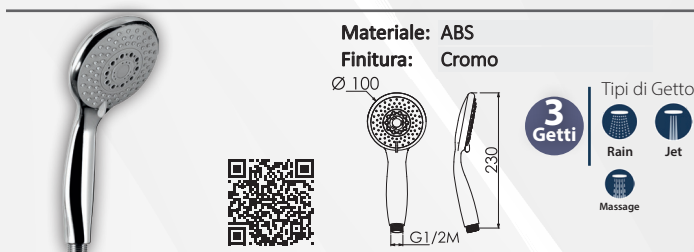

02658 DOCCETTA 3 GETTI "BARI" CROMO

CODICE	VARIANTE	COD.PROD.	U.M.	M.V.	CF	LISTINO
02658	1/2" - Anticalcare	PZ	1	1		13,3000

3 Getti.
Ugelli facile da pulire. DM 174.

02636 DOCCETTA 3 GETTI "AVELLINO" CROMO

CODICE	VARIANTE	COD.PROD.	U.M.	M.V.	CF	LISTINO
02636	1/2" - Anticalcare	PZ	1	1		21,6334

3 Getti. Ugelli facile da pulire. DM 174.

02666 DOCCETTA 3 GETTI "MODENA" CROMO

CODICE	VARIANTE	COD.PROD.	U.M.	M.V.	CF	LISTINO
02666	Ø 100 - H. 230 mm	PZ	1	1		11,7800

Attacco: 1/2". 3 Getti.
Ugelli facile da pulire. DM 174

02649 DOCCETTA 3 GETTI CON CASCATA "PESCARA" CROMO

CODICE	VARIANTE	COD.PROD.	U.M.	M.V.	CF	LISTINO
02649	1/2" - Anticalcare	PZ	1	1		21,6600

Doccetta anticalcare con 3 Getti e Cascata.
Ugelli facile da pulire. DM 174.

4 Getti. Ugelli facile da pulire. DM 174.

02654 DOCCETTA 4 GETTI "EASY 06"

CODICE	VARIANTE	COD.PROD.	U.M.	M.V.	CF	LISTINO
02654	1/2" - Cromo	GYHS10006	PZ	1	12	11,3620

Misure: Ø8,4 x 4 x 20 cm.
Getti: Rain, Soft, Tonic, Massage