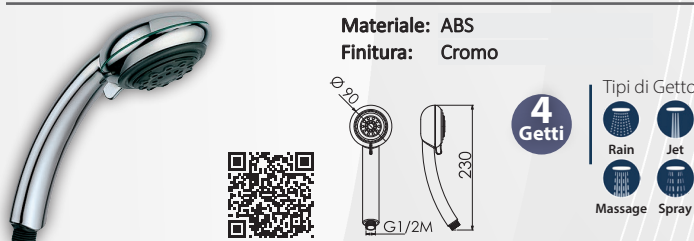

02616 DOCCETTA 4 GETTI "RIETI" CROMO

CODICE	VARIANTE	COD.PROD.	U.M.	M.V.	CF	LISTINO
02616	1/2" - Anticalcare	PZ	1	1		22,0400

4 Getti. Ugelli facile da pulire. DM 174.