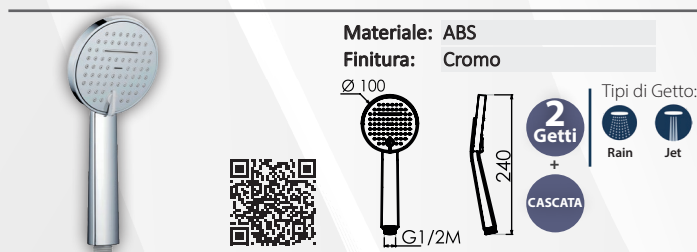

CODICE	VARIANTE	COD.PROD.	U.M.	M.V.	CF	LISTINO
02636	1/2" - Anticalcare	PZ	1	1		21,6334

3 Getti. Ugelli facile da pulire. DM 174.

02666 DOCCETTA 3 GETTI "MODENA" CROMO

CODICE	VARIANTE	COD.PROD.	U.M.	M.V.	CF	LISTINO
02666	Ø 100 - H. 230 mm	PZ	1	1		11,7800

Attacco: 1/2". 3 Getti.
Ugelli facile da pulire. DM 174

02649 DOCCETTA 3 GETTI CON CASCATA "PESCARA" CROMO

CODICE	VARIANTE	COD.PROD.	U.M.	M.V.	CF	LISTINO
02649	1/2" - Anticalcare	PZ	1	1		21,6600

Doccetta anticalcare con 3 Getti e Cascata.
Ugelli facile da pulire. DM 174.

02604 DOCCETTA 3 GETTI "MAJORCA" PAFFONI

CODICE	VARIANTE	COD.PROD.	U.M.	M.V.	CF	LISTINO
0260403	Cromo - 1/2"	ZDOC070CR	PZ	1	10	20,9000

Fornita in Scatola.
Doccetta Ø80 mm.

02606 DOCCETTA 4 GETTI CON FUNZIONE STOP "BRIO" PAFFONI

4 Getti. Ugelli facile da pulire. DM 174.

02654 DOCCETTA 4 GETTI "EASY 06"

CODICE	VARIANTE	COD.PROD.	U.M.	M.V.	CF	LISTINO
02654	1/2" - Cromo	GYHS10006	PZ	1	12	11,3620

Misure: Ø8,4 x 4 x 20 cm.
Getti: Rain, Soft, Tonic, Massage