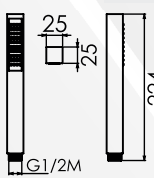

02624 DOCETTA MONOGETTO QUADRATA "SALERNO" CROMO

CODICE	VARIANTE	COD.PROD.	U.M.	M.V.	CF	LISTINO
02624	28 x 28 mm		PZ	1	1	9,7240

Attacco: 1/2". Monogetto.
Ugelli facile da pulire.
DM 174

Materiale: Ottone

Finitura: Cromo

1 Getto

Tipi di Getto:

02667 DOCETTA MONOGETTO QUADRATA "ASTRO" IN OTTONE

CODICE	VARIANTE	COD.PROD.	U.M.	M.V.	CF	LISTINO
0266702	25x25 mm - Cromo	11393	PZ	1	50	44,6880

Attacco: 1/2". Monogetto.
Ugelli facili da pulire.
DM 174.
Portata 13,2 l/min.

Materiale: Ottone

Finitura: Cromo

1 Getto

Tipi di Getto:

02669 DOCETTA MONOGETTO TONDA "PLANET" IN OTTONE CROMO

CODICE	VARIANTE	COD.PROD.	U.M.	M.V.	CF	LISTINO
0266902	1/2" - Ø 22,5 mm	11392	PZ	1	50	38,7600

Monogetto. Ugelli facili da pulire.
DM 174.
Portata 21,3 l/min.

Materiale: Ottone

Finitura: Cromo

1 Getto

Tipi di Getto:

02668 DOCETTA MONOGETTO RETTANGOLARE "GIADA" IN OTTONE

CODICE	VARIANTE	COD.PROD.	U.M.	M.V.	CF	LISTINO
0266802	1/2" - Cromo	11394	PZ	1	50	39,9000