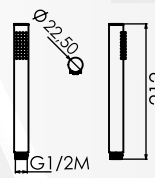

02624 DOCETTA MONOGETTO QUADRATA "SALERNO" CROMO

CODICE	VARIANTE	COD.PROD.	U.M.	M.V.	CF	LISTINO
02624	28 x 28 mm		PZ	1	1	9,7240

Attacco: 1/2". Monogetto.
Ugelli facile da pulire.
DM 174

Materiale: Ottone

Finitura: Cromo

1 Getto

Tipi di Getto:

02667 DOCETTA MONOGETTO QUADRATA "ASTRO" IN OTTONE

CODICE	VARIANTE	COD.PROD.	U.M.	M.V.	CF	LISTINO
0266702	25x25 mm - Cromo	11393	PZ	1	50	44,6880

Attacco: 1/2". Monogetto.
Ugelli facili da pulire.
DM 174.
Portata 13,2 l/min.

Materiale: Ottone

Finitura: Cromo

1 Getto

Tipi di Getto:

02669 DOCETTA MONOGETTO TONDA "PLANET" IN OTTONE CROMO

CODICE	VARIANTE	COD.PROD.	U.M.	M.V.	CF	LISTINO
0266902	1/2" - Ø 22,5 mm	11392	PZ	1	50	38,7600

Monogetto. Ugelli facili da pulire.
DM 174.
Portata 21,3 l/min.

Materiale: Ottone

Finitura: Cromo

1 Getto

Tipi di Getto:

02668 DOCETTA MONOGETTO RETTANGOLARE "GIADA" IN OTTONE

CODICE	VARIANTE	COD.PROD.	U.M.	M.V.	CF	LISTINO
0266802	1/2" - Cromo	11394	PZ	1	50	39,9000