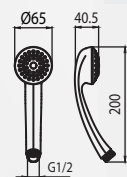

Finitura: Cromo

1 Getto

Tipi di Getto:

02623 DOCETTA MONOGETTO "LUSSO" CON CURVA

CODICE	VARIANTE	COD.PROD.	U.M.	M.V.	CF	LISTINO
02623	Cromo		PZ	1	1	10,6400

Materiale: ABS
Finitura: Cromo

1 Getto

Tipi di Getto:

02624 DOCETTA MONOGETTO QUADRATA "SALERNO" CROMO

CODICE	VARIANTE	COD.PROD.	U.M.	M.V.	CF	LISTINO
02624	28 x 28 mm		PZ	1	1	9,7240

Attacco: 1/2". Monogetto.
Ugelli facile da pulire.
DM 174

Materiale: Ottone

Finitura: Cromo

1 Getto

Tipi di Getto:

02667 DOCETTA MONOGETTO QUADRATA "ASTRO" IN OTTONE

CODICE	VARIANTE	COD.PROD.	U.M.	M.V.	CF	LISTINO
0266702	25x25 mm - Cromo	11393	PZ	1	50	44,6880

Attacco: 1/2". Monogetto.
Ugelli facili da pulire.
DM 174.
Portata 13,2 l/min.

Attacco: 1/2". Monogetto.
Ugelli facili da pulire.