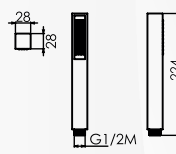

Materiale: ABS
Finitura: Cromo

1 Getto

Tipi di Getto:

02624 DOCETTA MONOGETTO QUADRATA "SALERNO" CROMO

CODICE	VARIANTE	COD.PROD.	U.M.	M.V.	CF	LISTINO
02624	28 x 28 mm		PZ	1	1	9,7240

Attacco: 1/2". Monogetto.
Ugelli facile da pulire.
DM 174