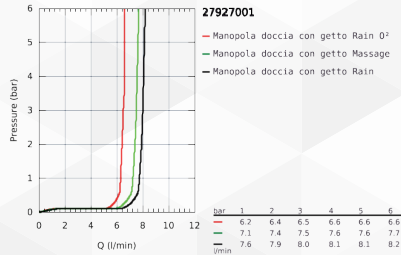

**02716 SET SALISCENDI DOCCIA CON PORTASAPONE TEMPESTA 100 3 GETTI CLP**

CODICE	VARIANTE	COD.PRODUTTORE	U.M.	M.V.	CF	LISTINO
02716	cromo	27927001	PZ	1	1	

Composto da: Manopola doccia, asta doccia 600 mm, flessibile Relexaflex 1750 mm, mensola porta oggetti GROHE EasyReach, Grohe DreamSpray per un getto sempre perfetto, sistema anticalcare SpeedClean, Inner Water Guide, canale interno dedicato al passaggio dell'acqua che garantisce affidabilità nel tempo, e bordo in silicone anti-urto. Con limitatore di portata.

**DESCRIZIONE PRODOTTO**

- Colore: cromo
- composto da:**
- manopola doccia (art. 28 261)
- asta doccia da 600 mm (art. 27 523)
- flessibile Relexaflex lunghezza 1750 mm (art. 28 154)
- mensola porta oggetti GROHE EasyReach (art. 27 596)
- GROHE DreamSpray per un getto sempre perfetto
- sistema anticalcare SpeedClean
- Inner Water Guide, canale interno dedicato al passaggio dell'acqua che garantisce affidabilità nel tempo
- bordo in silicone anti-urto

**DESCRIZIONE PRODOTTO**

- Colore: cromo
- manopola doccia (art. 28 419)
- asta doccia da 600 mm (art. 27 523)
- flessibile Relexaflex lunghezza 1750 mm (art. 28 154)
- mensola porta oggetti GROHE EasyReach (art. 27 596)
- GROHE Water Saving (portata limitata a 9,5 l/min)
- GROHE DreamSpray per un getto sempre perfetto
- sistema anticalcare SpeedClean
- bordo in silicone anti-urto

**DESCRIZIONE PRODOTTO**

- Colore: cromo
- manopola doccia (art. 28 578)
- asta doccia da 600 mm (art. 27 523)
- flessibile Relexaflex lunghezza 1750 mm (art. 28 154)
- mensola porta oggetti GROHE EasyReach (art. 27 596)
- GROHE DreamSpray per un getto sempre perfetto
- sistema anticalcare SpeedClean
- bordo in silicone anti-urto