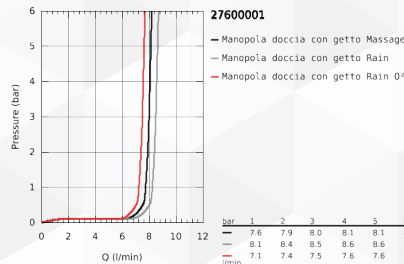

**DESCRIZIONE PRODOTTO**

- Colore: cromo
- composto da:**
- manopola doccia (art. 28 261)
- asta doccia da 600 mm (art. 27 523)
- flessibile Relexaflex lunghezza 1750 mm (art. 28 154)
- mensola porta oggetti GROHE EasyReach (art. 27 596)
- GROHE DreamSpray per un getto sempre perfetto
- sistema anticalcare SpeedClean
- Inner Water Guide, canale interno dedicato al passaggio dell'acqua che garantisce affidabilità nel tempo
- bordo in silicone anti-urto

**02717 SET SALISCENDI DOCCIA CON PORTASAPONE TEMPESTA 100 3 GETTI SLP**

CODICE	VARIANTE	COD.PRODUTTORE	U.M.	M.V.	CF	LISTINO
02717	cromo	27600001	PZ	1	1	

Composto da: Manopola doccia, asta doccia da 600 mm, flessibile Relexaflex lunghezza 1750 mm, mensola porta oggetti Easy Reach GROHE, Grohe Eco Joy (Portata limitata a 9,5 l/min), Grohe DreamSpray per un getto sempre perfetto, sistema anticalcare SpeedClean, bordo in silicone anti-urto. Senza limitatore di portata

**DESCRIZIONE PRODOTTO**

- Colore: cromo
- manopola doccia (art. 28 419)
- asta doccia da 600 mm (art. 27 523)
- flessibile Relexaflex lunghezza 1750 mm (art. 28 154)
- mensola porta oggetti GROHE EasyReach (art. 27 596)
- GROHE Water Saving (portata limitata a 9,5 l/min)
- GROHE DreamSpray per un getto sempre perfetto
- sistema anticalcare SpeedClean
- bordo in silicone anti-urto