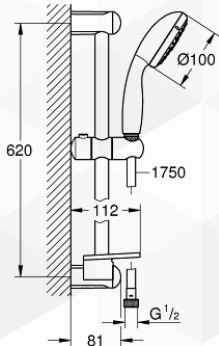

**02716 SET SALISCENDI DOCCIA CON PORTASAPONE TEMPESTA 100 3 GETTI CLP**

CODICE	VARIANTE	COD.PRODUTTORE	U.M.	M.V.	CF	LISTINO
02716	cromo	27927001	PZ	1	1	

Composto da: Manopola doccia, asta doccia 600 mm, flessibile Relexaflex 1750 mm, mensola porta oggetti GROHE EasyReach, Grohe DreamSpray per un getto sempre perfetto, sistema anticalcare SpeedClean, Inner Water Guide, canale interno dedicato al passaggio dell'acqua che garantisce affidabilità nel tempo, e bordo in silicone anti-urto. Con limitatore di portata.

**DESCRIZIONE PRODOTTO**

- Colore: cromo
- composto da:**
- manopola doccia (art. 28 261)
- asta doccia da 600 mm (art. 27 523)
- flessibile Relexaflex lunghezza 1750 mm (art. 28 154)
- mensola porta oggetti GROHE EasyReach (art. 27 596)
- GROHE DreamSpray per un getto sempre perfetto
- sistema anticalcare SpeedClean
- Inner Water Guide, canale interno dedicato al passaggio dell'acqua che garantisce affidabilità nel tempo
- bordo in silicone anti-urto

**02717 SET SALISCENDI DOCCIA CON PORTASAPONE TEMPESTA 100 3 GETTI SLP**

CODICE	VARIANTE	COD.PRODUTTORE	U.M.	M.V.	CF	LISTINO
02717	cromo	27600001	PZ	1	1	

Composto da: Manopola doccia, asta doccia da 600 mm, flessibile Relexaflex lunghezza 1750 mm, mensola porta oggetti Easy Reach GROHE, Grohe Eco Joy (Portata limitata a 9,5 l/min), Grohe DreamSpray per un getto sempre perfetto, sistema anticalcare SpeedClean, bordo in silicone anti-urto. Senza limitatore di portata

**DESCRIZIONE PRODOTTO**

- Colore: cromo
- manopola doccia (art. 28 419)
- asta doccia da 600 mm (art. 27 523)
- flessibile Relexaflex lunghezza 1750 mm (art. 28 154)
- mensola porta oggetti GROHE EasyReach (art. 27 596)
- GROHE Water Saving (portata limitata a 9,5 l/min)
- GROHE DreamSpray per un getto sempre perfetto
- sistema anticalcare SpeedClean
- bordo in silicone anti-urto