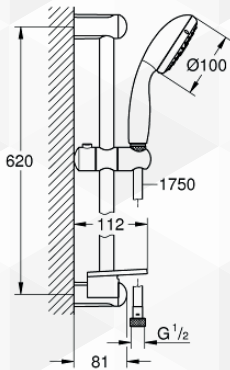

**DESCRIZIONE PRODOTTO**

- Colore: cromo
- composto da:**
- manopola doccia (art. 28 261)
- asta doccia da 600 mm (art. 27 523)
- flessibile Relexaflex lunghezza 1750 mm (art. 28 154)
- mensola porta oggetti GROHE EasyReach (art. 27 596)
- GROHE DreamSpray per un getto sempre perfetto
- sistema anticalcare SpeedClean
- Inner Water Guide, canale interno dedicato al passaggio dell'acqua che garantisce affidabilità nel tempo
- bordo in silicone anti-urto

**02717 SET SALISCENDI DOCCIA CON PORTASAPONE TEMPESTA 100 3 GETTI SLP**

CODICE	VARIANTE	COD.PRODUTTORE	U.M.	M.V.	CF	LISTINO
02717	cromo	27600001	PZ	1	1	

Composto da: Manopola doccia, asta doccia da 600 mm, flessibile Relexaflex lunghezza 1750 mm, mensola porta oggetti Easy Reach GROHE, Grohe Eco Joy (Portata limitata a 9,5 l/min), Grohe DreamSpray per un getto sempre perfetto, sistema anticalcare SpeedClean, bordo in silicone anti-urto. Senza limitatore di portata

**DESCRIZIONE PRODOTTO**

- Colore: cromo
- manopola doccia (art. 28 419)
- asta doccia da 600 mm (art. 27 523)
- flessibile Relexaflex lunghezza 1750 mm (art. 28 154)
- mensola porta oggetti GROHE EasyReach (art. 27 596)
- GROHE Water Saving (portata limitata a 9,5 l/min)
- GROHE DreamSpray per un getto sempre perfetto
- sistema anticalcare SpeedClean
- bordo in silicone anti-urto

**DESCRIZIONE PRODOTTO**

- Colore: cromo
- manopola doccia (art. 28 578)
- asta doccia da 600 mm (art. 27 523)
- flessibile Relexaflex lunghezza 1750 mm (art. 28 154)
- mensola porta oggetti GROHE EasyReach (art. 27 596)
- GROHE DreamSpray per un getto sempre perfetto
- sistema anticalcare SpeedClean
- bordo in silicone anti-urto