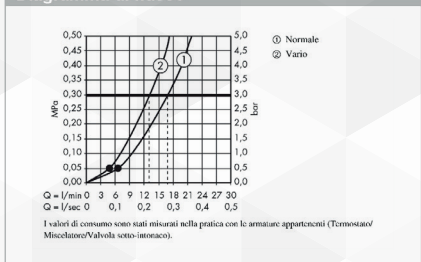

hansgrohe

02720 SET SALISCENDI DOCCIA CROMETTA 85

CODICE	VARIANTE	COD.PRODUTTORE	U.M.	M.V.	CF	LISTINO
02720	Cromata 1 getto	27763	PZ	1	1	

Composto da: Doccetta, Asta doccia, Flessibile doccia, cursore, Doccetta diametro 85 mm, Getto normale, tipo Vario, getto regolabile tramite levetta selettiva, portata 17 l/min, diametro asta doccia 22 mm, profilo tubo montante circolare, supporto parete in plastica.

Caratteristiche

- composto da: doccetta, asta doccia, flessibile doccia, binario
- dimensione soffione: 85 mm
- tipo di getto: normale, getto Vario
- getto regolabile tramite levetta selettiva
- Cursore doccia regolabile di 90°, girevole verso destra e sinistra, in alto e in basso
- portata massima a 3 bar: 17 l/min
- montaggio a parete: vite
- supporti a muro in plastica
- lunghezza tubo: 669 mm
- diametro asta doccia: 22 mm
- tubo profilo: circolare
- distanza tra i fori 625 mm

Diagramma di flusso

hansgrohe

02722 SET SALISCENDI DOCCIA CROMETTA 85 CON PORTASAPONE

CODICE	VARIANTE	COD.PRODUTTORE	U.M.	M.V.	CF	LISTINO
02722	Cromata 2 getti	27764	PZ	1	1	

Composto da: doccetta, asta doccia, flessibile doccia, cursore, portasapone. Diametro doccetta 85 mm. Tipo di getto: normale, getto Vario. Getto regolabile tramite levetta selettiva. Cursore regolabile di 90°, verticalmente e orizzontalmente. Portata 17 l/min. Diametro asta doccia 22 mm. Profilo tubo montante circolare. Supporto parete in plastica. Montaggio a parete: Vite.

Caratteristiche

- composto da: doccetta, asta doccia, flessibile doccia, binario, Porta sapone
- dimensione soffione: 85 mm
- tipo di getto: normale, getto Vario
- getto regolabile tramite levetta selettiva
- Cursore doccia regolabile di 90°, girevole verso destra e sinistra, in alto e in basso
- portata massima a 3 bar: 17 l/min
- montaggio a parete: vite di sicurezza
- supporti a muro in plastica
- lunghezza tubo: 669 mm
- diametro asta doccia: 22 mm
- tubo profilo: circolare
- distanza tra i fori 625 mm