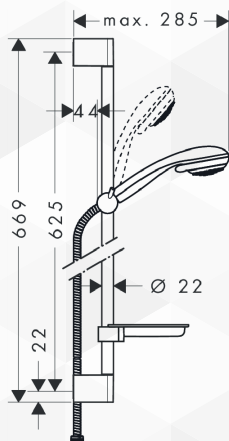

hansgrohe

02720 SET SALISCENDI DOCCIA CROMETTA 85

CODICE	VARIANTE	COD.PRODUTTORE	U.M.	M.V.	CF	LISTINO
02720	Cromata 1 getto	27763	PZ	1	1	

Composto da: Doccetta, Asta doccia, Flessibile doccia, cursore, Doccetta diametro 85 mm, Getto normale, tipo Vario, getto regolabile tramite levetta selettiva, portata 17 l/min, diametro asta doccia 22 mm, profilo tubo montante circolare, supporto parete in plastica.

Caratteristiche

- composto da: doccetta, asta doccia, flessibile doccia, binario
- dimensione soffione: 85 mm
- tipo di getto: normale, getto Vario
- getto regolabile tramite levetta selettiva
- Cursore doccia regolabile di 90°, girevole verso destra e sinistra, in alto e in basso
- portata massima a 3 bar: 17 l/min
- montaggio a parete: vite
- supporti a muro in plastica
- lunghezza tubo: 669 mm
- diametro asta doccia: 22 mm
- tubo profilo: circolare
- distanza tra i fori 625 mm

Diagramma di flusso

hansgrohe

02722 SET SALISCENDI DOCCIA CROMETTA 85 CON PORTASAPONE

CODICE	VARIANTE	COD.PRODUTTORE	U.M.	M.V.	CF	LISTINO
02722	Cromata 2 getti	27764	PZ	1	1	

Composto da: doccetta, asta doccia, flessibile doccia, cursore, portasapone. Diametro doccetta 85 mm. Tipo di getto: normale, getto Vario. Getto regolabile tramite levetta selettiva. Cursore regolabile di 90°, verticalmente e orizzontalmente. Portata 17 l/min. Diametro asta doccia 22 mm. Profilo tubo montante circolare. Supporto parete in plastica. Montaggio a parete: Vite.

Caratteristiche

- composto da: doccetta, asta doccia, flessibile doccia, binario, Porta sapone
- dimensione soffione: 85 mm
- tipo di getto: normale, getto Vario
- getto regolabile tramite levetta selettiva
- Cursore doccia regolabile di 90°, girevole verso destra e sinistra, in alto e in basso
- portata massima a 3 bar: 17 l/min
- montaggio a parete: vite di sicurezza
- supporti a muro in plastica
- lunghezza tubo: 669 mm
- diametro asta doccia: 22 mm
- tubo profilo: circolare
- distanza tra i fori 625 mm