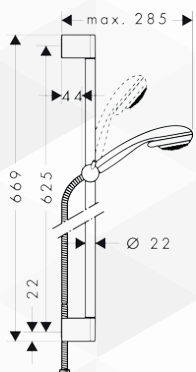

hansgrohe

02720 SET SALISCENDI DOCCIA CROMETTA 85

CODICE	VARIANTE	COD.PRODUTTORE	U.M.	M.V.	CF	LISTINO
02720	Cromata 1 getto	27763	PZ	1	1	

Composto da: Doccetta, Asta doccia, Flessibile doccia, cursore, Doccetta diametro 85 mm, Getto normale, tipo Vario, getto regolabile tramite levetta selettiva, portata 17 l/min, diametro asta doccia 22 mm, profilo tubo montante circolare, supporto parete in plastica.

Caratteristiche

- composto da: doccetta, asta doccia, flessibile doccia, binario
- dimensione soffione: 85 mm
- tipo di getto: normale, getto Vario
- getto regolabile tramite levetta selettiva
- Cursore doccia regolabile di 90°, girevole verso destra e sinistra, in alto e in basso
- portata massima a 3 bar: 17 l/min
- montaggio a parete: vite
- supporti a muro in plastica
- lunghezza tubo: 669 mm
- diametro asta doccia: 22 mm
- tubo profilo: circolare
- distanza tra i fori 625 mm

Diagramma di flusso

hansgrohe

02722 SET SALISCENDI DOCCIA CROMETTA 85 CON PORTASAPONE

CODICE	VARIANTE	COD.PRODUTTORE	U.M.	M.V.	CF	LISTINO
02722	Cromata 2 getti	27764	PZ	1	1	

Composto da: doccetta, asta doccia, flessibile doccia, cursore, portasapone. Diametro doccetta 85 mm. Tipo di getto: normale, getto Vario. Getto regolabile tramite levetta selettiva. Cursore regolabile di 90°, verticalmente e orizzontalmente. Portata 17 l/min. Diametro asta doccia 22 mm. Profilo tubo montante circolare. Supporto parete in plastica. Montaggio a parete: Vite.

Caratteristiche

- composto da: doccetta, asta doccia, flessibile doccia, binario, Porta sapone
- dimensione soffione: 85 mm
- tipo di getto: normale, getto Vario
- getto regolabile tramite levetta selettiva
- Cursore doccia regolabile di 90°, girevole verso destra e sinistra, in alto e in basso
- portata massima a 3 bar: 17 l/min
- montaggio a parete: vite di sicurezza
- supporti a muro in plastica
- lunghezza tubo: 669 mm
- diametro asta doccia: 22 mm
- tubo profilo: circolare
- distanza tra i fori 625 mm