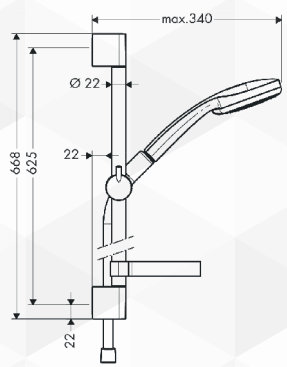

02724 SET SALISCENDI DOCCIA CROMA 100 CON PORTASAPONE

hansgrohe

CODICE	VARIANTE	COD.PRODUTTORE	U.M.	M.V.	CF	LISTINO
02724	Cromata 4 getti	27772	PZ	1	1	

Composto da: Doccetta, Asta doccia, flessibile doccia, cursore, portasapone. Diametro doccetta 100 mm. Tipo di getto: Rain, getto shampoo, normale, getto massaggiante. Getto regolabile tramite levetta selettiva. Dado conico lato doccia con cuscinetto per evitare la torsione del flessibile. Cursore regolabile di 90°, verticalmente e orizzontalmente. Portata di 18 l/min. Diametro asta doccia 22 mm. Profilo tubo montante circolare. Supporto parete in plastica. Montaggio a parete: vite.

- Caratteristiche**
- Composto da: Doccetta, Asta doccia, Flessibile doccia, Cursore, Porta sapone
 - Diametro soffione: 100 mm
 - tipo di getto: Rain, getto shampoo, normale, Massage
 - getto regolabile tramite levetta selettiva
 - Cursore regolabile di 90°, verticalmente e orizzontalmente
 - portata: 18 l/min
 - dado conico lato doccia con cuscinetto per evitare la torsione del flessibile
 - Montaggio a parete: vite
 - supporto parete in plastica
 - tubo verticale: 668 mm
 - diametro asta doccia: 22 mm
 - profilo tubo montante: circolare

4 GETTI

PIOGGIA TONIC MASSAGGIO RAIN O2

02726 SET SALISCENDI DOCCIA "EASY 06"

GEDY

CODICE	VARIANTE	COD.PRODUTTORE	U.M.	M.V.	CF	LISTINO
02726	Cromato 5 getti	GYSS10006	PZ	1	12	

Set doccia, doccetta 5 getti, asta saliscendi regolabile 60 cm ø19 mm, flessibile inox 150 cm doppia aggaffatura 1/2"x1/2" con conico antitorsione. Materiale: ABS/Acciaio Inox/Ottone

02728 SET SALISCENDI DOCCIA "STAR 01"

GEDY

CODICE	VARIANTE	COD.PRODUTTORE	U.M.	M.V.	CF	LISTINO
02728	Cromata 2 getti	GYSS10201	PZ	1	12	

Set doccia, doccetta 2 getti, asta saliscendi regolabile 75-90 cm ø 25 mm con supporto, flessibile inox 150 cm doppia aggaffatura 1/2"x1/2" con conico antitorsione. Materiale: ABS/Acciaio Inox/Ottone