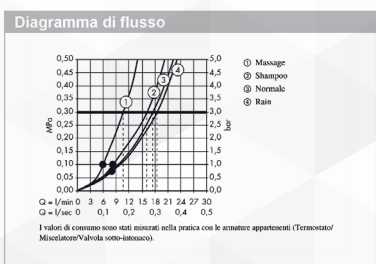

02724 SET SALISCENDI DOCCIA CROMA 100 CON PORTASAPONE

hansgrohe

CODICE	VARIANTE	COD.PRODUTTORE	U.M.	M.V.	CF	LISTINO
02724	Cromata 4 getti	27772	PZ	1	1	

Composto da: Doccetta, Asta doccia, flessibile doccia, cursore, portasapone. Diametro doccetta 100 mm. Tipo di getto: Rain, getto shampoo, normale, getto massaggiante. Getto regolabile tramite levetta selettiva. Dado conico lato doccia con cuscinetto per evitare la torsione del flessibile. Cursore regolabile di 90°, verticalmente e orizzontalmente. Portata di 18 l/min. Diametro asta doccia 22 mm. Profilo tubo montante circolare. Supporto parete in plastica. Montaggio a parete: vite.

- Caratteristiche**
- Composto da: Doccetta, Asta doccia, Flessibile doccia, Cursore, Porta sapone
 - Diametro soffione: 100 mm
 - tipo di getto: Rain, getto shampoo, normale, Massage
 - getto regolabile tramite levetta selettiva
 - Cursore regolabile di 90°, verticalmente e orizzontalmente
 - portata: 18 l/min
 - dado conico lato doccia con cuscinetto per evitare la torsione del flessibile
 - Montaggio a parete: vite
 - supporto parete in plastica
 - tubo verticale: 668 mm
 - diametro asta doccia: 22 mm
 - profilo tubo montante: circolare

4 GETTI

PIOGGIA TONIC MASSAGGIO RAIN O2

02726 SET SALISCENDI DOCCIA "EASY 06"

GEDY

CODICE	VARIANTE	COD.PRODUTTORE	U.M.	M.V.	CF	LISTINO
02726	Cromato 5 getti	GYSS10006	PZ	1	12	

Set doccia, doccetta 5 getti, asta saliscendi regolabile 60 cm ø19 mm, flessibile inox 150 cm doppia aggaffatura 1/2"x1/2" con conico antitorsione. Materiale: ABS/Acciaio Inox/Ottone