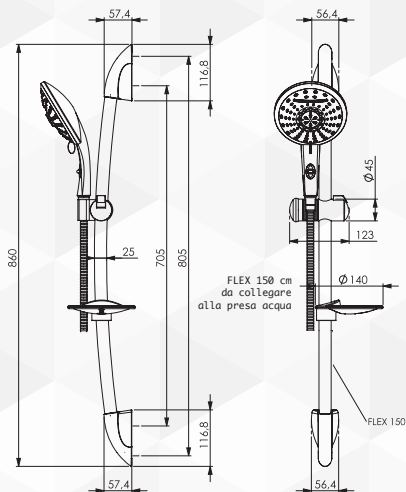

02685 SET SALISCENDI DOCCIA 'GENOVA'

CODICE	VARIANTE	COD.PRODUTTORE	U.M.	M.V.	CF	LISTINO
02685	3 getti		PZ	1	1	

Modello lusso, doccia regolabile, flessibile ottone

02732 SET SALISCENDI DOCCIA "TRENDY 02"

CODICE	VARIANTE	COD.PRODUTTORE	U.M.	M.V.	CF	LISTINO
02732	1 getto - cromo	GYSS10102	PZ	1	1	

Set doccia, doccetta 1 getto, asta saliscendi fissa 65x3x1,5 cm, flessibile inox 150 cm doppia aggraffatura 1/2"x1/2" con conico antitorsione.

Materiale: ABS/Acciaio Inox/ Ottone cromato

02734 SET SALISCENDI DOCCIA "TRENDY 03"

CODICE	VARIANTE	COD.PRODUTTORE	U.M.	M.V.	CF	LISTINO
02734	1 Getto - cromo	GYSS10103	PZ	1	12	

Set doccia, doccetta 1 getto, asta saliscendi fissa 65x3x1,5 cm, flessibile inox 150 cm doppia aggraffatura 1/2"x1/2" con conico antitorsione.

Materiale: ABS/Acciaio Inox/Ottone cromato