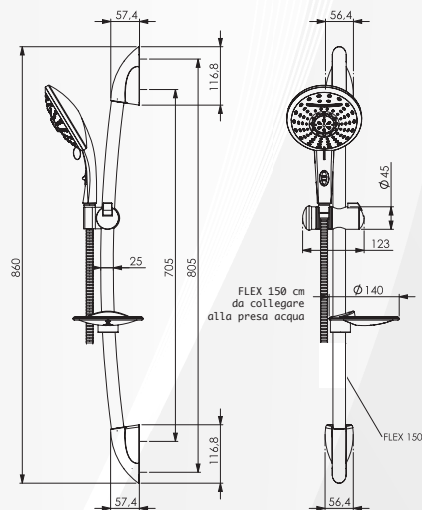

02685 SET SALISCENDI DOCCIA 3 GETTI "GENOVA"

CODICE	VARIANTE	COD.PRODUTTORE	U.M.	M.V.	CF	LISTINO
02685	Cromo		PZ	1	1	96,4706

Modello lusso, doccia regolabile, flessibile ottone