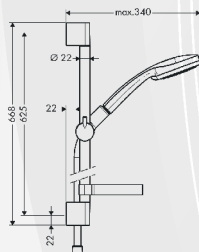

02724 SET SALISCENDI DOCCIA 4 GETTI "CROMA 100" CON PORTASAPONE

CODICE	VARIANTE	COD.PRODUTTORE	U.M.	M.V.	CF	LISTINO
02724	Cromo	27772	PZ	1	1	150,6673

Composto da:

- Doccetta;
- Asta doccia;
- Flessibile doccia;
- Corsore;
- Portasapone.

Diametro doccetta 100 mm.

Tipo di getto: Rain, getto shampoo, normale, getto massaggiante.

Getto regolabile tramite levetta selettiva.

Dado conico lato doccia con cuscinetto per evitare la torsione del flessibile. Corsore regolabile di 90°, verticalmente e orizzontalmente.

Portata di 18 l/min.

Diametro asta doccia 22 mm.

Profilo tubo montante circolare.

Supporto parete in plastica.

Montaggio a parete: vite.