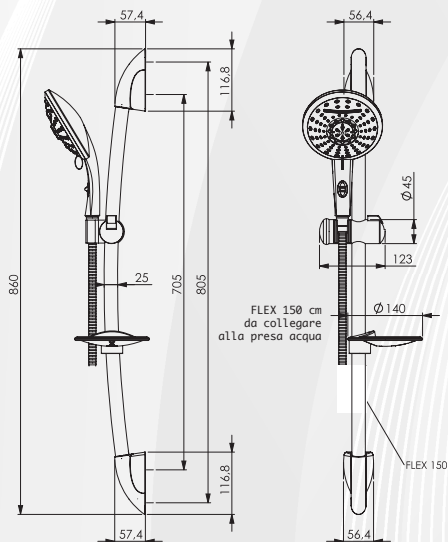

02736 SET SALISCENDI DOCCIA 3 GETTI "PALERMO"

CODICE	VARIANTE	COD.PRODUTTORE	U.M.	M.V.	CF	LISTINO
02736	Cromo		PZ	1	1	96,4706