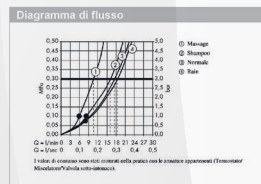

02724 SET SALISCENDI DOCCIA 4 GETTI "CROMA 100" CON PORTASAPONE

CODICE	VARIANTE	COD.PRODUTTORE	U.M.	M.V.	CF	LISTINO
02724	Cromo	27772	PZ	1	1	150,6673

Composto da:

- Doccetta;
- Asta doccia;
- Flessibile doccia;
- Corsore;
- Portasapone.

Diametro doccetta 100 mm.

Tipo di getto: Rain, getto shampoo, normale, getto massaggiante.

Getto regolabile tramite levetta selettiva.

Dado conico lato doccia con cuscinetto per evitare la torsione del flessibile. Corsore regolabile di 90°, verticalmente e orizzontalmente.

Portata di 18 l/min.

Diametro asta doccia 22 mm.

Profilo tubo montante circolare.

Supporto parete in plastica.

Montaggio a parete: vite.