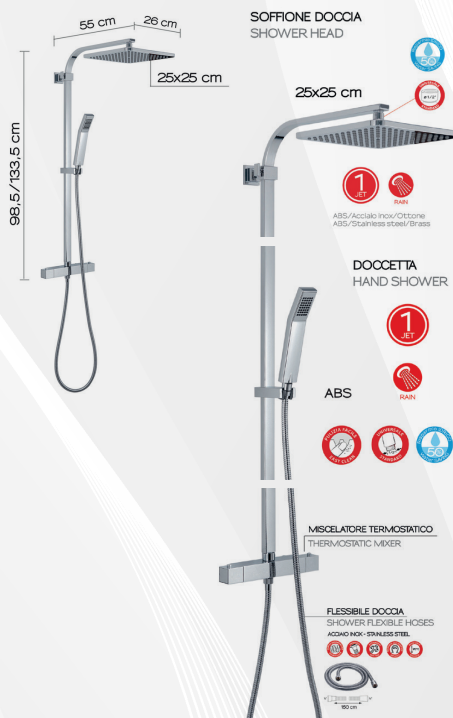

**02764****SET COLONNA DOCCIA TERMOSTATICA "STAR MIX 01" QUADRO**

CODICE	VARIANTE	COD.PRODUTTORE	U.M.	M.V.	CF	LISTINO
02764	Cromo	GYSC10301	PZ	1	3	584,9720

- Colonna doccia estensibile 80-120 cm;
 - Miscelatore termostatico;
 - Soffione doccia 1 getto 25x25 cm;
 - Doccetta 1 getto;
 - Flessibile inox 150 cm doppia aggraffatura 1/2"x1/2" con attacco conico antitorsione.
- Dimensioni minime: 29 x 40 x 108 cm.

Materiale: ABS + Inox
Finitura: Cromo

**02753****SET COLONNA DOCCIA TERMOSTARICA "STAR MIX 00" TONDA**

CODICE	VARIANTE	COD.PRODUTTORE	U.M.	M.V.	CF	LISTINO
02753	Cromo	GYSC10300	PZ	1	3	445,7020

- Colonna doccia estensibile 80-120 cm;
 - Miscelatore termostato;
 - Soffione doccia 1 getto \varnothing 25 cm;
 - Doccetta 1 getto;
 - Flessibile inox 150 cm doppia aggraffatura 1/2"x1/2" con attacco conico antitorsione.
- Dimensioni minime: 28 x 52 x 100 cm

Materiale: ABS + Inox
Finitura: Cromo