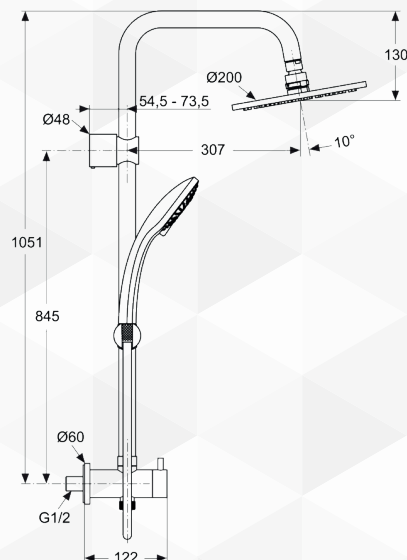

02755 COLONNA DOCCIA 'IDEALDUO'

CODICE	VARIANTE	COD.PRODUTTORE	U.M.	M.V.	CF	LISTINO
02755	Cromata	A5689AA	PZ	1	1	

Fissaggio a muro estensibile sino a 30 mm.
 Supporto doccetta con scorrimento a pressione.
 Doccetta M3. Diam. 100 mm.
 Riduttore di portata a 8 L/Min.
 Asta murale da 1090 mm con diam. 24 mm.
 Tubo flessibile idealflex,
 in materiale plastico
 ad effetto metallico da 1750 mm.
 Cromata

02756 COLONNA DOCCIA TEMPESTA COSMOPOLITAN SYSTEM

CODICE	VARIANTE	COD.PRODUTTORE	U.M.	M.V.	CF	LISTINO
02756	Cromo	27922000	PZ	1	1	

New Tempesta Cosmopolitan System 160,
 miscelatore termostatico esterno
 con acquadimmer
 (deviazione ed intercettazione),
 soffione doccia a getto fisso Rain,
 distanza parete-centro soffione 390 mm con
 raccordo a sfera orientabile,
 angolo di rotazione $\pm 15^\circ$,
 manopola doccia con supporto orientabile,
 flessibile Silverflex da 1750 mm
 con sistema antitorzione del flessibile Twistfree.