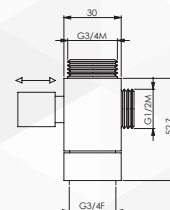

02767 DEVIATORE DV 334

CODICE	VARIANTE	COD.PRODUTTORE	U.M.	M.V.	CF	LISTINO
0276702	Cromato		PZ	1	1