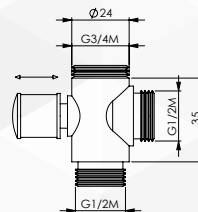

**02769** DEVIATORE 1/2"

CODICE	VARIANTE	COD.PRODUTTORE	U.M.	M.V.	CF	LISTINO
02769	-		PZ	1	1	

Deviatore Tondo adatto per colonne doccia.
Materiale: Ottone- Colore: Cromo

**02767** DEVIATORE DV 334

CODICE	VARIANTE	COD.PRODUTTORE	U.M.	M.V.	CF	LISTINO
0276702	Cromato		PZ	1	1	