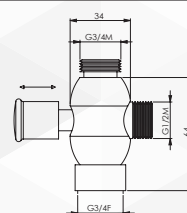

02763 DEVIATORE DV 335

CODICE	VARIANTE	COD.PRODUTTORE	U.M.	M.V.	CF	LISTINO
0276302	Cromato		PZ	1	1