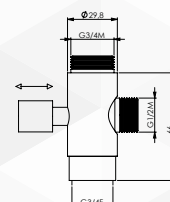

02760 DEVIATORE DV 338

CODICE	VARIANTE	COD.PRODUTTORE	U.M.	M.V.	CF	LISTINO
0276002	Cromato		PZ	1	1