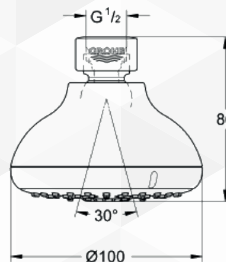

02816 SOFFIONE DOCCIA NEW TEMPESTA Ø100

CODICE	VARIANTE	COD.PRODUTTORE	U.M.	M.V.	CF	LISTINO
02816	4 getti	27606001	PZ	1	1	

Soffione doccia a 4 getti: GROHE Rain O2, Rain, Massage, e Jet. Raccordo a sfera con angolo di inclinazione orientabile +/- 15°. Raccordo da 1/2". GROHE EcoJoy (portata limitata a 9.5 l/min). Grohe DreamSpray per un getto sempre perfetto. Sistema anticalcare SpeedClean.

02817 SOFFIONE DOCCIA NEW TEMPESTA COSMOPOLITAN Ø 100

CODICE	VARIANTE	COD.PRODUTTORE	U.M.	M.V.	CF	LISTINO
02817	4 getti	27591000	PZ	1	1	

Soffione doccia a 4 getti: GROHE Rain O2, Rain, Massage, e Jet. Raccordo a sfera con angolo di inclinazione orientabile +/- 15°. Raccordo da 1/2". GROHE EcoJoy (portata limitata a 9.5 l/min). Grohe DreamSpray per un getto sempre perfetto. Sistema anticalcare SpeedClean.