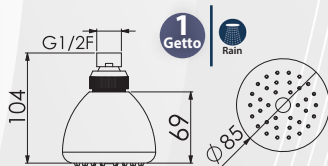

02825 SOFFIONE DOCCIA 4 GETTI "FLY4"

CODICE	VARIANTE	COD.PROD.	U.M.	M.V.	CF	LISTINO
02825	Ø120 mm - Cromo		PZ	1	1	23,1800

Soffione doccia tondo Ø 120 mm con 57 fori; 4 getti doccia.
Sistema anticalcare.
Non ispezionabile. Ugelli facili da pulire.

Materiale: ABS
Finitura: Cromo + Grigio

02828 SOFFIONE DOCCIA MONOGETTO "KIA"

CODICE	VARIANTE	COD.PROD.	U.M.	M.V.	CF	LISTINO
02828	Ø85 mm - Cromo		PZ	1	1	9,5000

Soffione doccia tondo Ø 85 mm, da 42 fori.
Anticalcare. Non ispezionabile.
Ugelli facili da pulire.

Materiale: ABS
Finitura: Cromo